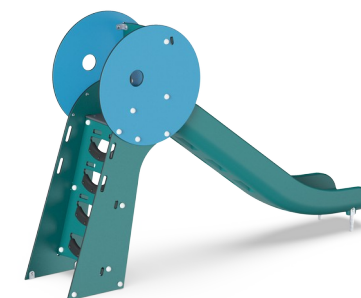

Algemene Product Informatie

Afmetingen LxBxH	65x303x198 cm
Leeftijdsgroep	2+
Speelcapaciteit	2
Kleuropties