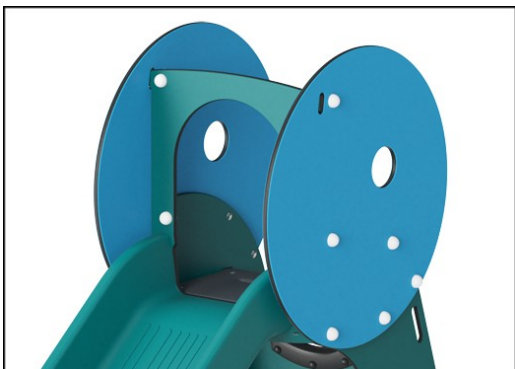

Recht op zittend naar beneden glijden, versterkt de rompspieren. Sterke rompspieren dragen bij aan een goede rompstabiliteit. Een goede rompstabiliteit is belangrijk omdat kinderen als gevolg van een zittende levensstijl steeds vaker rug- en nekklachten ontwikkelen. Glijden stimuleert bovendien de ontwikkeling van vaardigheden die belangrijk zijn voor een

soepele en zelfverzekerde motoriek: evenwichtsgevoel en ruimtebesef. Deze motorische basisvaardigheden zijn essentieel voor het fysieke zelfvertrouwen van kinderen.

Item nummer BASIC351-3418P

Algemene Product Informatie

Afmetingen LxBxH	65x303x198 cm
Leeftijdsgroep	2+
Speelcapaciteit	2
Kleuropties	

Glijbaan PE, H:120cm, Blauwgroen

BASIC351

Panelen van 19mm EcoCore™. EcoCore™ is een uiterst duurzaam, milieuvriendelijk materiaal. Het is recyclebaar na gebruik en gemaakt van +95% gerecycled post-consumer materiaal van voedselverpakkingsafval.

Gegoten PE glijbanen uit één stuk, gemaakt van 33% post-consumer materiaal in verschillende kleuren en met een minimale wanddikte van 5mm. De PE is getest op UV-bestendigheid en is uitermate slagvast. Bruikbaar binnen een groot temperatuurbereik.