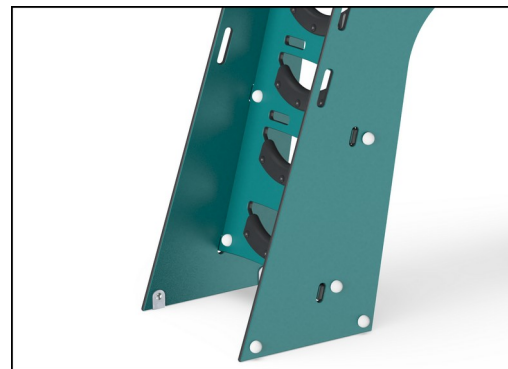

Recht op zittend naar beneden glijden, versterkt de rompspieren. Sterke rompspieren dragen bij aan een goede rompstabiliteit. Een goede rompstabiliteit is belangrijk omdat kinderen als gevolg van een zittende levensstijl steeds vaker rug- en nekklachten ontwikkelen. Glijden stimuleert bovendien de ontwikkeling van vaardigheden die belangrijk zijn voor een

soepele en zelfverzekerde motoriek: evenwichtsgevoel en ruimtebesef. Deze motorische basisvaardigheden zijn essentieel voor het fysieke zelfvertrouwen van kinderen.

Item nummer BASIC351-3418P

Algemene Product Informatie

Afmetingen LxBxH	65x303x198 cm
Leeftijdsgroep	2+
Speelcapaciteit	2
Kleuropties	

Glijbaan PE, H:120cm, Blauwgroen

BASIC351

Panelen van 19mm EcoCore™. EcoCore™ is een uiterst duurzaam, milieuvriendelijk materiaal. Het is recyclebaar na gebruik en gemaakt van +95% gerecycled post-consumer materiaal van voedselverpakkingsafval.

Gegoten PE glijbanen uit één stuk, gemaakt van 33% post-consumer materiaal in verschillende kleuren en met een minimale wanddikte van 5mm. De PE is getest op UV-bestendigheid en is uitermate slagvast. Bruikbaar binnen een groot temperatuurbereik.