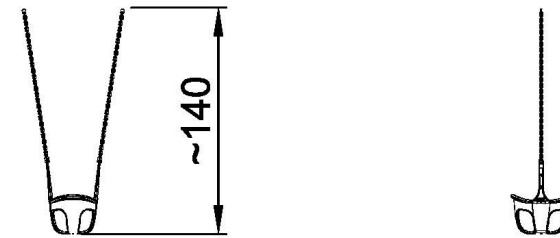

By Bureau Veritas HSE
www.bureauveritas.dk
+45 7731 1000

Baby-Schaukelsitz für Höhe 2,0 m

SW990022

* Max freie Fallhöhe | ** Gesamthöhe | *** Fläche des Fallraums

* Max freie Fallhöhe | ** Gesamthöhe

SW990022
***12.3m²