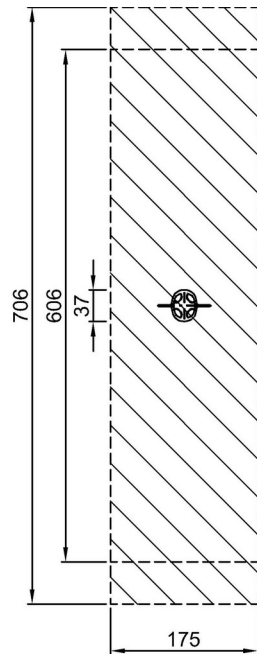

Produktnummer SW990022-00

Montage-Information

Max. freie Fallhöhe	0 cm
Fläche des Fallraums	12,3 m ²
Gesamt-Montagezeit	0,1
Erforderlicher Erdaushub (circa)	0,00 m ³
Betonbedarf (circa)	0,00 m ³
Fundamenttiefe (Standard)	0 cm
Versandgewicht	6 kg
Verankerungsoptionen	

By Bureau Veritas HSE
www.bureauveritas.dk
+45 7731 1000

Baby-Schaukelsitz für Höhe 2,0 m

SW990022

* Max freie Fallhöhe | ** Gesamthöhe | *** Fläche des Fallraums

* Max freie Fallhöhe | ** Gesamthöhe

SW990022
***12.3m²

SW990022
1:100

[Klicken Sie hier, um die DRAUFSICHT anzuzeigen](#)

[Klicken Sie hier, um die SEITENANSICHT anzuzeigen](#)