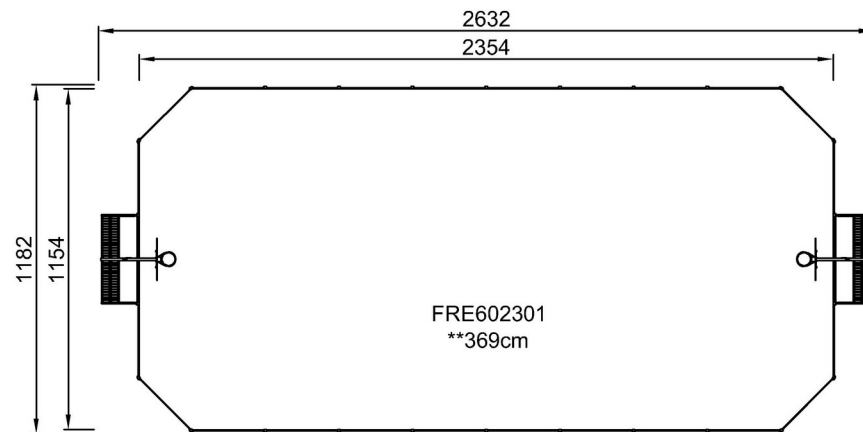

toeschouwers de wedstrijden goed volgen. De Multi Goal van 3x2 meter voldoet aan de doelafmetingen van FIFA Futsal en IHF Handbal Reglement. De basketbalhoepel is geplaatst op 305 cm, de officiële NBA hoogte, en heeft een diameter van 46 cm, de officiële NBA grootte.

By Bureau Veritas HSE
 www.bureauveritas.dk
 +45 7731 1000

MUGA - Multi sportveld 12x26m

FRE602301

Max. valhoogte | Totale Hoogte | Veiligheidszone

Max. valhoogte | Totale Hoogte

[Bekijk BOVENAANZICHT](#)

[Bekijk ZIJAANZICHT](#)