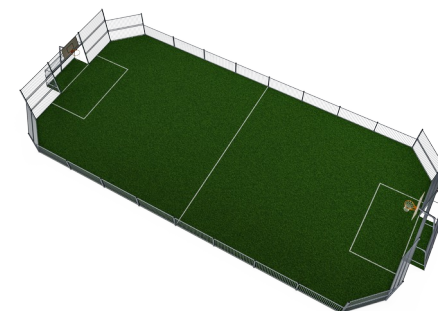

MUGA - Multi sportveld 12x26m

FRE602301

KOMPAN
Let's play

Item nummer FRE602301-0901	
Algemene Product Informatie	
Afmetingen LxBxH	2632x1182x369 cm
Leeftijdsgroep	3+
Speelcapaciteit	-
Kleuropties	

Er zit precies genoeg afstand tussen de verticale spijlen om ervoor te zorgen dat kleine ballen, zoals hockeyballen, altijd binnen het veld blijven. De spijlen zijn bevestigd aan stalen frames. Dit maakt de structuur uiterst vandalismebestendig, waardoor zij in elke buurt kan worden geplaatst. Dankzij de transparante vormgeving kunnen

toeschouwers de wedstrijden goed volgen. De Multi Goal van 3x2 meter voldoet aan de doelafmetingen van FIFA Futsal en IHF Handbal Reglement. De basketbalhoepel is geplaatst op 305 cm, de officiële NBA hoogte, en heeft een diameter van 46 cm, de officiële NBA grootte.

MUGA - Multi sportveld 12x26m

FRE602301

De buizen met een diameter van 21,3 mm en wanddikte van 2 mm zijn ingebed in het stalen paneel, waardoor scheuren worden vermeden en de buizen niet uit het stalen frame kunnen breken. Hierdoor ontstaat een extreem sterke, vandalismebestendige oplossing.