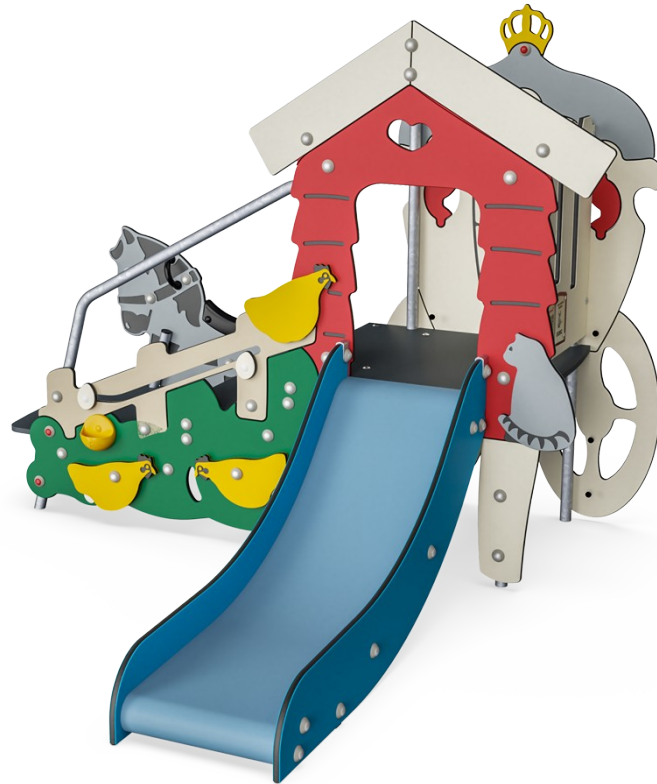

Hühnerfarm & Pferdekutsche

MSC5426

Der Hühnerhof & die Pferdekutsche ermutigen Kleinkinder, ihren Körper zu bewegen und zu erkunden. Der Nervenkitzel beim Hochkrabbeln und Runterrutschen macht Spaß und trainiert zudem die Kreuzkoordination und Gleichgewichtsfähigkeiten der Kleinkinder, die grundlegend sind, um sich sicher in der Welt zu bewegen. Die vielen beweglichen

Sandschaukeln, Eier und Hühner, die kippen und Eier zum Vorschein bringen können, sorgen für ein großartiges kognitiv-kreatives Spiel. Das logische Denkvermögen und die sprachlichen Fähigkeiten von Kleinkindern werden durch diese taktilen, themenbezogenen Elemente intensiv gefördert. Die Kutschenseite mit Pferd ist ein fantastischer Treffpunkt. Sie

ergänzt das dramatische Spiel und die Spielgeschichten. Abwechselnd auf dem Pferd zu sitzen, trainiert wichtige sozial-emotionale Fähigkeiten, die für den Aufbau von Freundschaften grundlegend sind. Der QR-Code öffnet zusätzlich eine Welt von Spielgeschichten und Lernspielen rund um die Geschichten von Hans Christian Andersen.

Produktnummer MSC542601-3417P	
Allgemeine Produktinformation	
Maße L x B x H	209x216x166 cm
Empfohlenes Alter	1+
Kapazität (Nutzer)	8
Farbauswahl	

Hühnerfarm & Pferdekutsche

MSC5426

Thema

Kognitiv: Gibt ein Thema vor und unterstützt so das Rollenspiel, was die Sprache und Kommunikation trainiert.