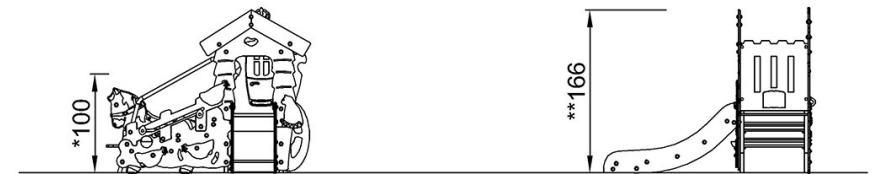

By Bureau Veritas HSE

www.bureauveritas.dk

+45 7731 1000

Hühnerfarm & Pferdekutsche

MSC5426

* Max freie Fallhöhe | ** Gesamthöhe | *** Fläche des Fallraums

* Max freie Fallhöhe | ** Gesamthöhe

MSC542600
*100cm
**166cm
***18.2m²