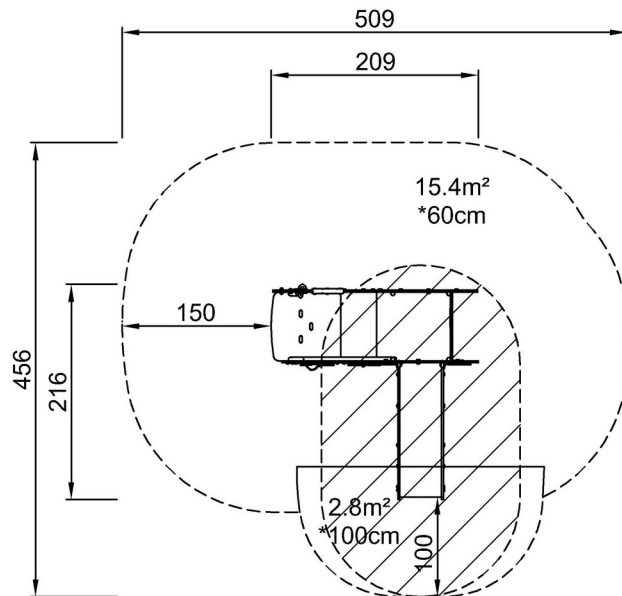

By Bureau Veritas HSE

www.bureauveritas.dk

+45 7731 1000

Hühnerfarm & Pferdekutsche

MSC5426

* Max freie Fallhöhe | ** Gesamthöhe | *** Fläche des Fallraums

* Max freie Fallhöhe | ** Gesamthöhe

MSC542600
*100cm
**166cm
***18.2m²