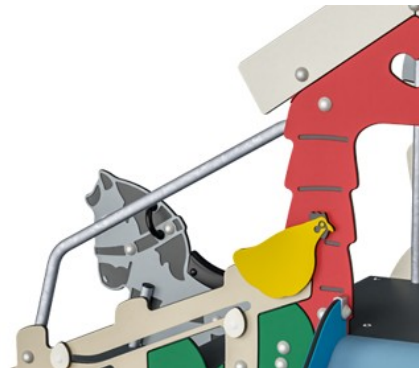

Die Rutsche besteht aus vakuumgeformtem PE (Polyethylen). PE hat eine hohe Schlagfestigkeit über eine große Temperaturspanne, was Vandalismussicherheit an allen Standorten gewährleistet.

Produktnummer MSC542601-3417P

Montage-Information

Max. freie Fallhöhe	100 cm
Fläche des Fallraums	18,2 m ²
Gesamt-Montagezeit	10,9
Erforderlicher Erdaushub	0,28 m ³
Betonbedarf	0,00 m ³
Fundamenttiefe (Standard)	60 cm
Versandgewicht	201 kg
Verankerungsoptionen	TV ✓ OFM ✓

Garantie-Information

EcoCore HDPE	Lebenslang
Verzinkter Stahl	Lebenslang
HPL-Plattformen	15 Jahre
Seile & Netze	10 Jahre
Ersatzteilgarantie	10 Jahre

Die Griffe werden aus hochwertigem, spritzgegossenem Polyamid (PA6) hergestellt. PA6 hat eine gute Verschleiß- und Schlagfestigkeit.