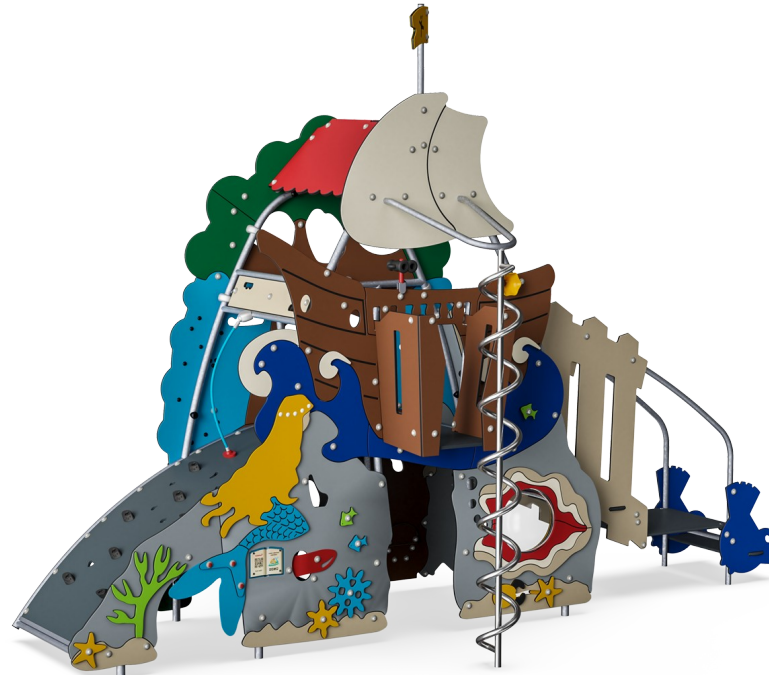

# Havfruen & Fyrtøyet m. ADA trapp

MSC6431

**KOMPAN**  
Let's play

Produktinformasjon	
Produktnummer	MSC643100-3717P
Mål LxBxH	515x419x369 cm
Aldersgruppe	2+
Antall brukere	22
Fargevalg	●

De svært tiltalende eventyrtemaene og den gode tilgjengeligheten til Den Lille Havfruen & Fyrtøyet er en stor attraksjon for både barn og voksne. QR-kodene gir gratis tilgang til en hel eventyrverden med e-bøker og pedagogiske spill på 16 språk. Det fantastiske utvalget av lekearrangementer for kropp og sinn tiltrekker barn til å leke og utforske, igjen og igjen.

utvalget av klatre-, skli- og hoppeaktiviteter trener grunnleggende motoriske ferdigheter som er viktige for å navigere verden sikkert. De tilgjengelige trappene gir tilgang for flere evner. Så Den Lille Havfruen & Fyrtøyet er en fantastisk lekopplevelse full av fordeler for alle.

# Havfruen & Fyrtøyet m. ADA trapp

MSC6431

## Buet klatrevegg

**Fysisk:** barn utvikler koordinering på tvers av kroppen, kroppsforståelse og styrke på bein, arm og hånd. Klatring på en buet overflate er en ekstra utfordring for musklene.