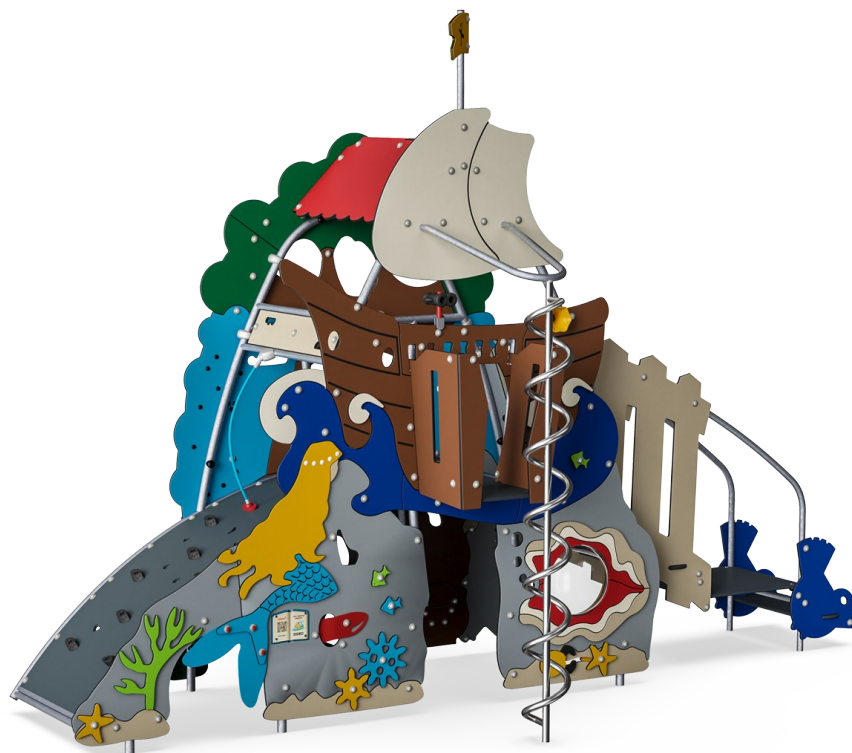

# Havfruen & Fyrtøyet m. ADA trapp

MSC6431

**KOMPAN**  
Let's play

Produktinformasjon	
Produktnummer	MSC643100-3717P
Mål LxBxH	515x419x369 cm
Aldersgruppe	2+
Antall brukere	22
Fargevalg	●

De svært tiltalende eventyrtemaene og den gode tilgjengeligheten til Den Lille Havfruen & Fyrtøyet er en stor attraksjon for både barn og voksne. QR-kodene gir gratis tilgang til en hel eventyrverden med e-bøker og pedagogiske spill på 16 språk. Det fantastiske utvalget av lekearrangementer for kropp og sinn tiltrekker barn til å leke og utforske, igjen og igjen.

Eventyrelementene inspirerer til dramatisk lek, som gir en flott trening av språkkunnskaper. Disse lekefunksjonene trener også logiske ferdigheter når barn finner ut av deres funksjon. Alle disse elementene kan bearbeides fra begge sider av panelene, og stimulere sosial interaksjon og øker kapasiteten i og rundt strukturen. Det store

utvalget av klatre-, skli- og hoppeaktiviteter trener grunnleggende motoriske ferdigheter som er viktige for å navigere verden sikkert. De tilgjengelige trappene gir tilgang for flere evner. Så Den Lille Havfruen & Fyrtøyet er en fantastisk lekopplevelse full av fordeler for alle.

## Buet klatrevegg

**Fysisk:** barn utvikler koordinering på tvers av kroppen, kroppsforståelse og styrke på bein, arm og hånd. Klatring på en buet overflate er en ekstra utfordring for musklene.