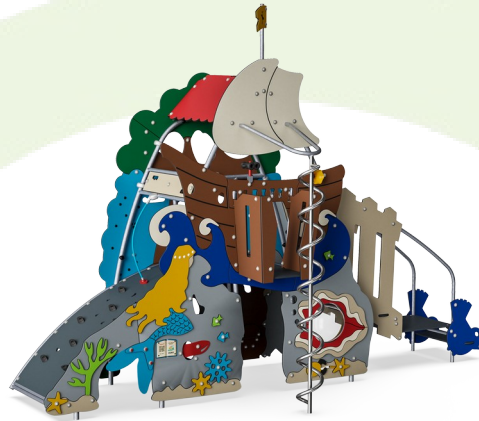

Ståloverflatene er varmgalvanisert på innsiden og utsiden med blyfri sink. Galvaniseringen har utmerket korrosjonsmotstand i utendørse miljøer og krever lite vedlikehold.

Krybbe til port A1-A3	Totalt CO <sub>2</sub> -utslipp	CO <sub>2</sub> -ekvivalent per kg	Resirkuler te materialer
	kg CO <sub>2</sub> -ekvivalent	kg CO <sub>2</sub> -ekvivalent/kg	%
<b>MSC643100-3717P</b>	1.496,36	2,08	57,23