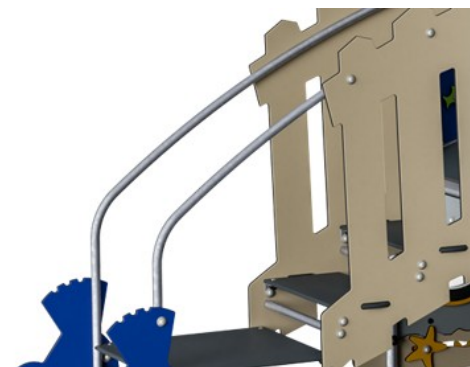

Ståloverflatene er varmgalvanisert på innsiden og utsiden med blyfri sink. Galvaniseringen har utmerket korrosjonsmotstand i utendørse miljøer og krever lite vedlikehold.

Krybbe til port A1-A3	Totalt CO <sub>2</sub> -utslipp	CO <sub>2</sub> -ekvivalent per kg	Resirkuler te materialer
	kg CO <sub>2</sub> -ekvivalent	kg CO <sub>2</sub> -ekvivalent/kg	%
<b>MSC643100-3717P</b>	1.496,36	2,08	57,23