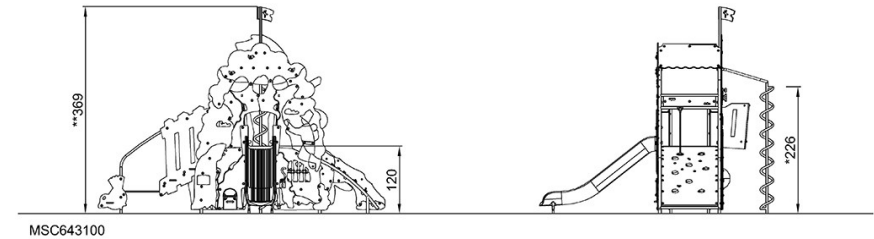

# Havfruen & Fyrtøyet m. ADA trapp

MSC6431

\* Maks fallhøyde | \*\* Total høyde | \*\*\* Sikkerhetssone

\* Maks fallhøyde | \*\* Total høyde

[Klikk for å se TOP VIEW](#)

[Klikk for å se SIDE VIEW](#)