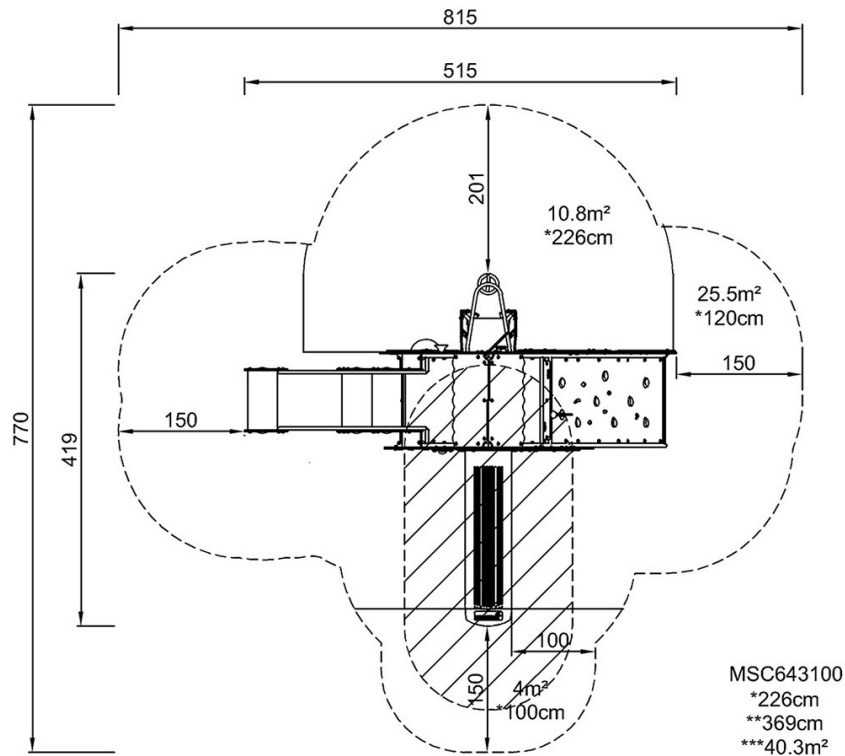

# Havfruen & Fyrtøyet m. ADA trapp

MSC6431

\* Maks fallhøyde | \*\* Total høyde | \*\*\* Sikkerhetssone

\* Maks fallhøyde | \*\* Total høyde

[Klikk for å se TOP VIEW](#)

[Klikk for å se SIDE VIEW](#)