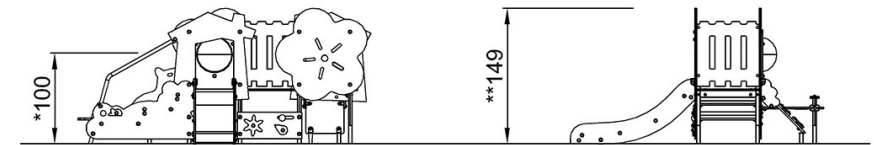

By Bureau Veritas HSE
www.bureauveritas.dk
+45 7731 1000

Dobbelt småbarnsslott

MSC5424

* Maks fallhøyde | ** Total høyde | *** Sikkerhetssone

* Maks fallhøyde | ** Total høyde

MSC542401

[Klikk for å se TOP VIEW](#)