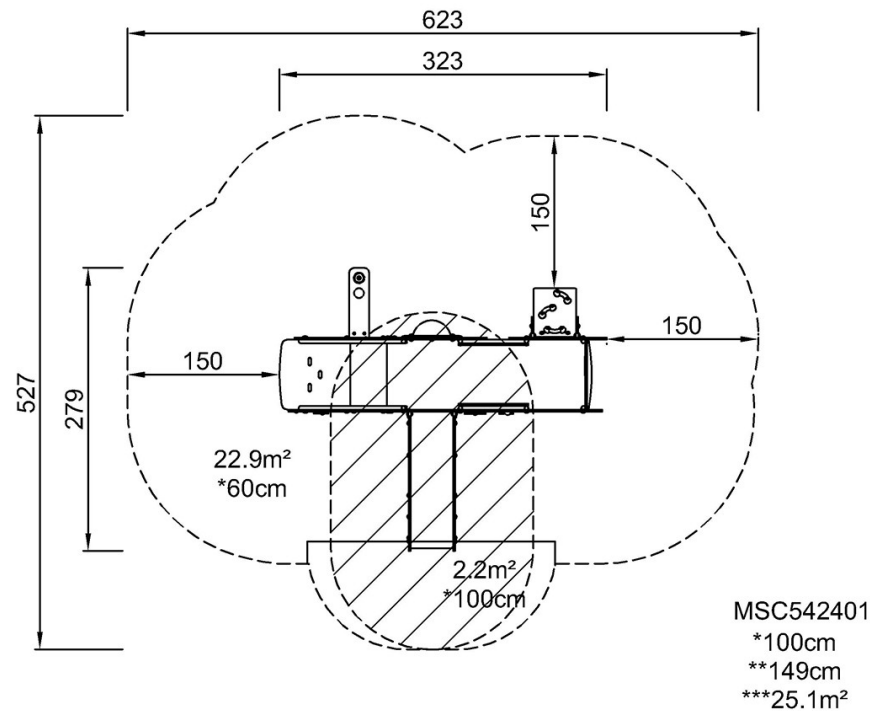

By Bureau Veritas HSE
www.bureauveritas.dk
+45 7731 1000

Dobbelt småbarnsslott

MSC5424

* Maks fallhøyde | ** Total høyde | *** Sikkerhetssone

* Maks fallhøyde | ** Total høyde

MSC542401

[Klikk for å se TOP VIEW](#)