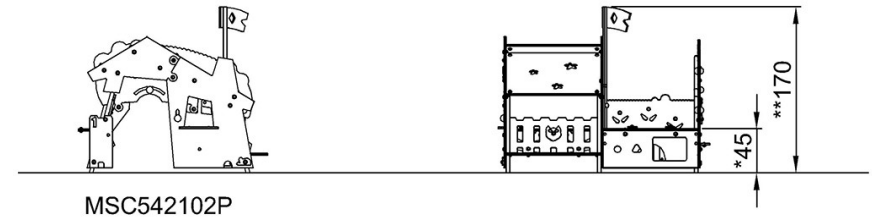

By Bureau Veritas HSE
www.bureauveritas.dk
+45 7731 1000

* Max freie Fallhöhe | ** Gesamthöhe | *** Fläche des Fallraums

* Max freie Fallhöhe | ** Gesamthöhe

MSC542102P
*45cm
**170cm
***22m²

[Klicken Sie hier, um die DRAUFSICHT anzuzeigen](#)