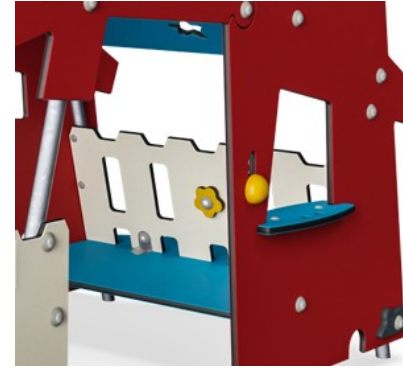

Spieltafeln werden aus PP (Polypropylen) hergestellt. PP hat eine gute Verschleiß- und Schlagfestigkeit.

Produktnummer MSC542102-3417P

Montage-Information

Max. freie Fallhöhe	45 cm
Fläche des Fallraums	22,0 m²
Gesamt-Montagezeit	11,8
Erforderlicher Erdaushub (circa)	0,32 m³
Betonbedarf (circa)	0,00 m³
Fundamenttiefe (Standard)	60 cm
Verwandgewicht	257 kg
Verankerungsoptionen	TV ✓ OFM ✓

Garantie-Information

EcoCore HDPE	Lebenslang
Verzinkter Stahl	Lebenslang
Membran	2 Jahre
Bewegliche Teile	2 Jahre
Ersatzteilgarantie	10 Jahre