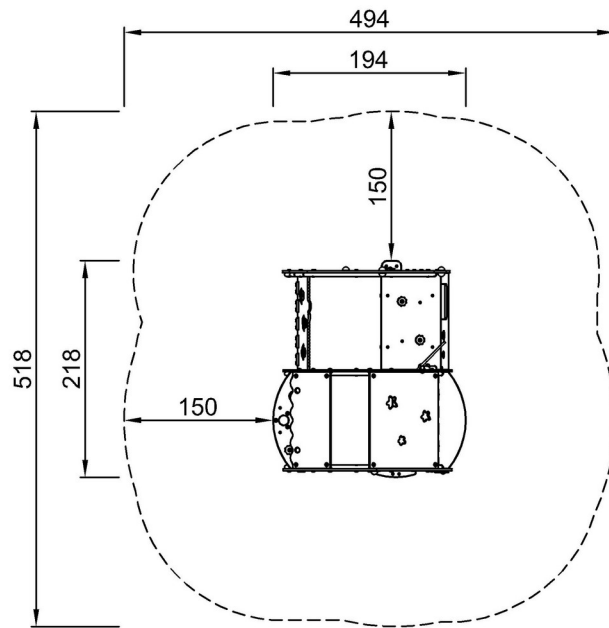

By Bureau Veritas HSE
www.bureauveritas.dk
+45 7731 1000

* Max freie Fallhöhe | ** Gesamthöhe | *** Fläche des Fallraums

* Max freie Fallhöhe | ** Gesamthöhe

MSC542102P
*45cm
**170cm
***22m²

[Klicken Sie hier, um die DRAUFSICHT anzuzeigen](#)