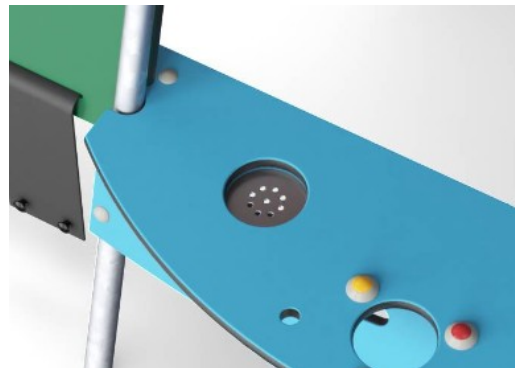

Die Riemen bestehen aus weichen und biegsamen gewebten Bändern. Das Basismaterial der Bänder ist PP (Polypropylen), das eine gute Verschleiß- und Schlagfestigkeit aufweist.

Die Stahloberflächen sind bleifrei feuerverzinkt. Die Verzinkung bietet eine ausgezeichnete Korrosionsbeständigkeit im Freien und ist außerdem wartungsarm.