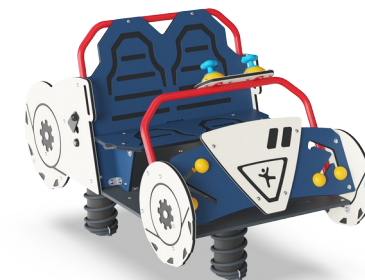

Rymdjeepens gungande rörelser simulerar en skakig åktur på månen! Rymdtemat och färgerna inspirerar till inlevelsefulla lekar. De rörliga växelspakarna och knopparna öppnar för fler lekmöjligheter, så att leken kan vara längre. Rymdjeepen gungar på fyra robusta fjädrar som svarar på barnens rörelser. Två sittplatser i förarsätet och fler där bak gör att

många kan vara med, vilket låter barnen öva på socialt samspel och turtagning. Det är superkul att gunga med kompisarna och detta lockar barnen att komma tillbaka gång på gång. För att få rymdjeepen att röra på sig behöver barnen putta, dra och gunga, vilket tränar arm- och benmuskulerna. Gungandet utmanar även barnens balanssinne. Denna

viktiga färdighet gör det lättare för barnet att tryggt och säkert utforska världen.