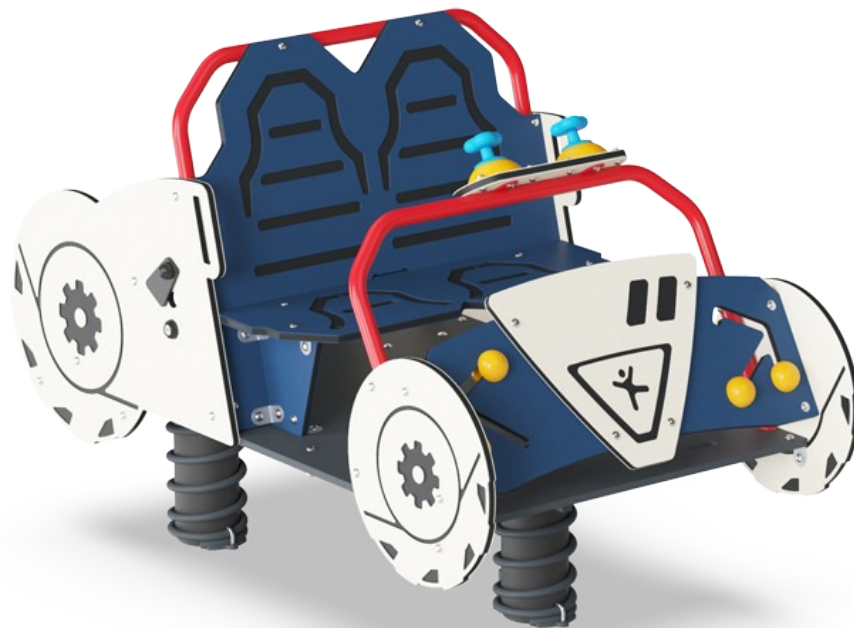

# Rymdjeep

PCM516

**KOMPANI**  
Let's play

Artikelnr. PCM51621-0601

## Generell produktinformation

Dimension LxWxH	185x104x123 cm
Åldersgrupp	3+
Kapacitet (användare)	4
Färgalternativ	

Rymdjeepens gungande rörelser simulerar en skakig åktur på månen! Rymdtemat och färgerna inspirerar till inlevelsefulla lekar. De rörliga växelspakarna och knopparna öppnar för fler lekmöjligheter, så att leken kan vara längre. Rymdjeepen gungar på fyra robusta fjädrar som svarar på barnens rörelser. Två sittplatser i förarsätet och fler där bak gör att

många kan vara med, vilket låter barnen öva på socialt samspel och turtagning. Det är superkul att gunga med kompisarna och detta lockar barnen att komma tillbaka gång på gång. För att få rymdjeepen att röra på sig behöver barnen putta, dra och gunga, vilket tränar arm- och benmuskulerna. Gungandet utmanar även barnens balanssinne. Denna

## Mars Rover utrymme

**Socioemotionell:** plattformen möjliggör för fler barn att vara tillsammans. Bygger viktiga livsfärdigheter som förmåga att turas om och visa hänsyn.