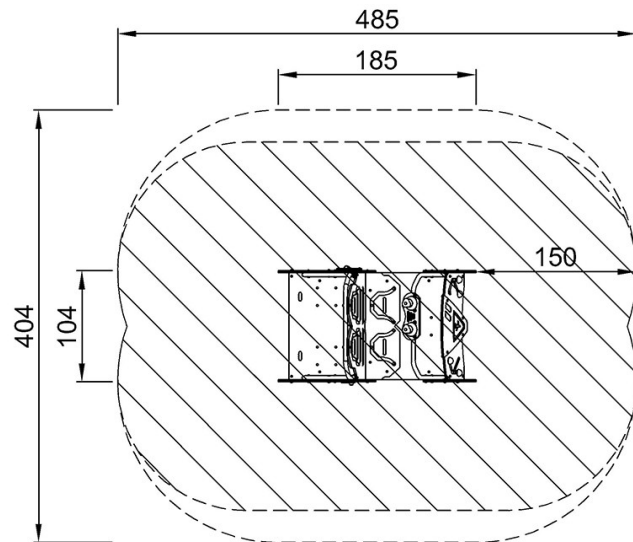

\* Max fallhöjd | \*\* Totalhöjd | \*\*\* Säkerhetsyta

\* Max fallhöjd | \*\* Totalhöjd

PCM51621  
\*70cm  
\*\*123cm  
\*\*\*17.6m<sup>2</sup>

[Klicka för att se TOP VIEW](#)

[Klicka för att se SIDE VIEW](#)