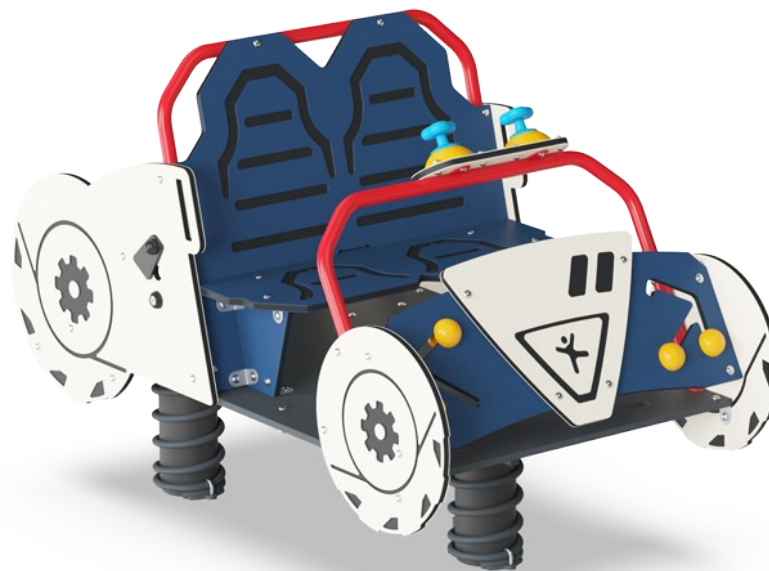

Rymdjeep

PCM516

Tema

Kognitiv: föreslår ett tema och uppmuntrar rollek, vilket stimulerar språk och kommunikation.

Fläppar

Socioemotionell: titthål och aktiviteter med två sidor uppmuntrar samarbete, turodning och sociala lekfärdigheter. **Kognitiv:** förståelse för objekts permanens när saker förflyttas genom hålen: att föremål kan existera även om de inte befinner sig i synfältet. Det mjuka gummit ger taktill variation och förståelse för orsak och verkan.

Panel med lekkulor

Socioemotionell: kan lekas med från båda sidor, uppmuntrar samarbete. **Kognitiv:** förståelse för orsak och verkan. **Kreativ:** lämna avtryck genom att placera kulorna i olika position.

Mars Rover utrymme

Socioemotionell: plattformen möjliggör för fler barn att vara tillsammans. Bygger viktiga livsfärdigheter som förmåga att turas om och visa hänsyn.

Växelspak

Socioemotionell: samarbete, turas om, dela upplevelsen. **Kognitiv:** föreslår ett tema och uppmuntrar rollek, vilket stimulerar språkkunskaper.