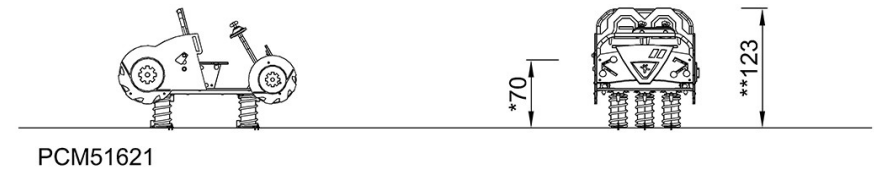

[Klicka för att se TOP VIEW](#)

[Klicka för att se SIDE VIEW](#)