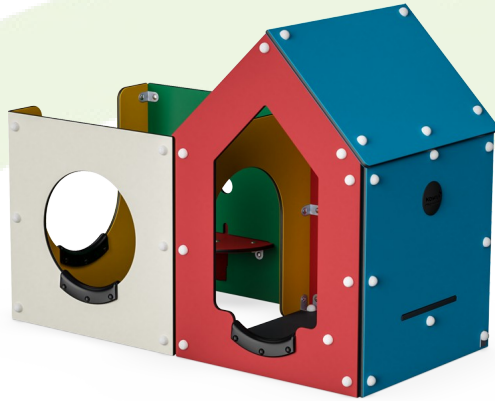

Sustainability Data

M63272

Cuna a puerta A1-A3	Emisión total CO₂	CO₂e/kg	Materiales Reciclados
	kg de CO₂e	kg de CO₂e/kg	%
M63272-3213P	173,46	1,30	72,06

El marco general aplicado para estos factores es la Declaración Ambiental de Producto (EPD), que cuantifica "la información ambiental sobre el ciclo de vida de un producto y permite realizar comparaciones entre productos que cumplen la misma función" (ISO, 2006). Esto sigue la estructura y aplica un enfoque de evaluación del ciclo de vida a toda la etapa del producto, desde la materia prima hasta la fabricación (A1-A3))

Kompan A/S
C.F. Tietgens Boulevard 32C
DK-5220 Odense SØ
Denmark