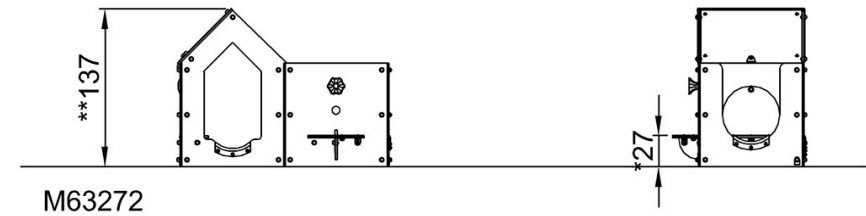

By Bureau Veritas HSE
www.bureauveritas.dk
+45 7731 1000

Laberinto Casa 2 Hab

M63272

* Altura Máx. de caída | ** Altura total | *** Área de seguridad

* Altura Máx. de caída | ** Altura total

M63272-xx13P
*27cm
**137cm
***17.4m²