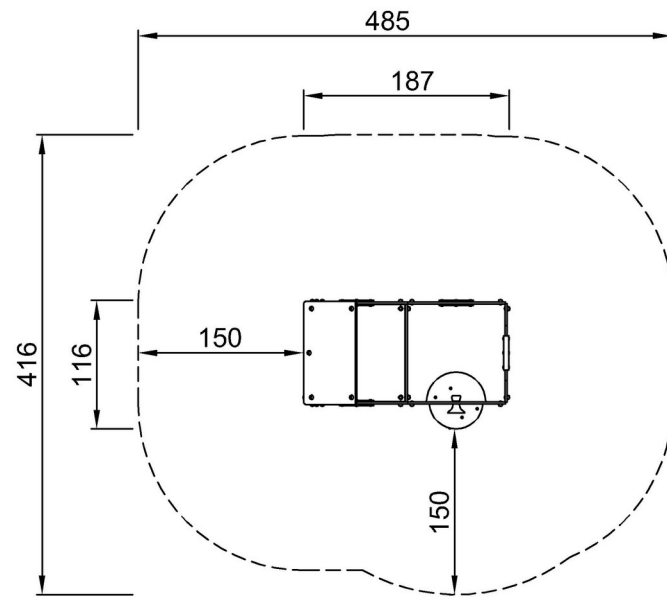

Número de artículo M63272-3213P

Información de instalación

Altura máxima de caída	27 cm
Área de seguridad	17,4 m ²
Horas de instalación	6,8
Volumen de excavación	0,04 m ³
Volumen de hormigón	0,00 m ³
Profundidad de anclaje	40 cm
Peso del envío	187 kg
Opciones de anclaje	Enterrar ✓ Suelo duro ✓

By Bureau Veritas HSE
www.bureauveritas.dk
+45 7731 1000

Laberinto Casa 2 Hab

M63272

* Altura Máx. de caída | ** Altura total | *** Área de seguridad

* Altura Máx. de caída | ** Altura total

M63272-xx13P
*27cm
**137cm
***17.4m²