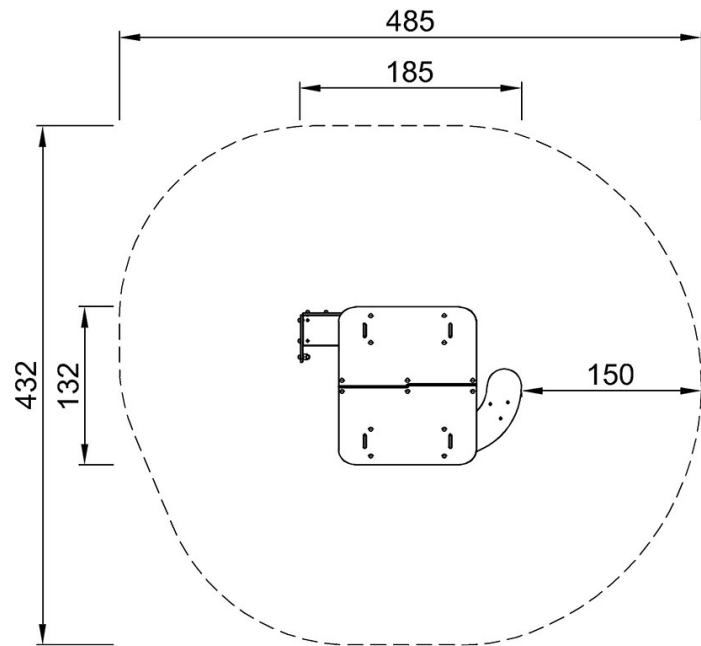

Installationsinformation

Maks. faldhøjde	32 cm
Faldområde	17,4 m ²
Installationstid (timer)	7,5
Udgravningsmængde	0,21 m ³
Betonmængde	0,00 m ³
Forankringsdybde	67 cm
Fragtvægt	207 kg
Forankringsmuligheder	I jorden ✓ Overflade ✓

By Bureau Veritas HSE
www.bureauveritas.dk
+45 7731 1000

Villa Legehus

M7000

* Maks. faldhøjde | ** Samlet højde | *** Faldområde

* Maks. faldhøjde | ** Samlet højde

M700078
*32cm
**146cm
***17.4m²

M700078

[Klik for at se FRA OVEN](#)