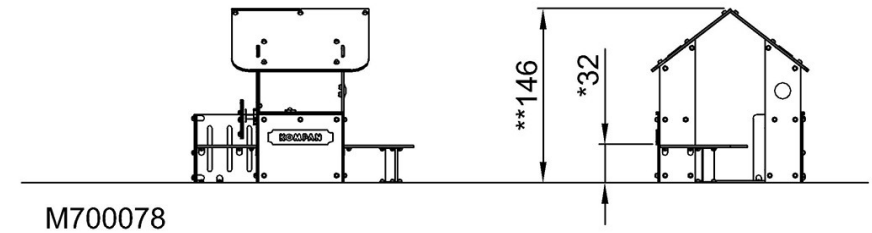

By Bureau Veritas HSE
www.bureauveritas.dk
+45 7731 1000

Villa Legehus

M7000

* Maks. faldhøjde | ** Samlet højde | *** Faldområde

* Maks. faldhøjde | ** Samlet højde

M700078
*32cm
**146cm
***17.4m²

M700078

[Klik for at se FRA OVEN](#)