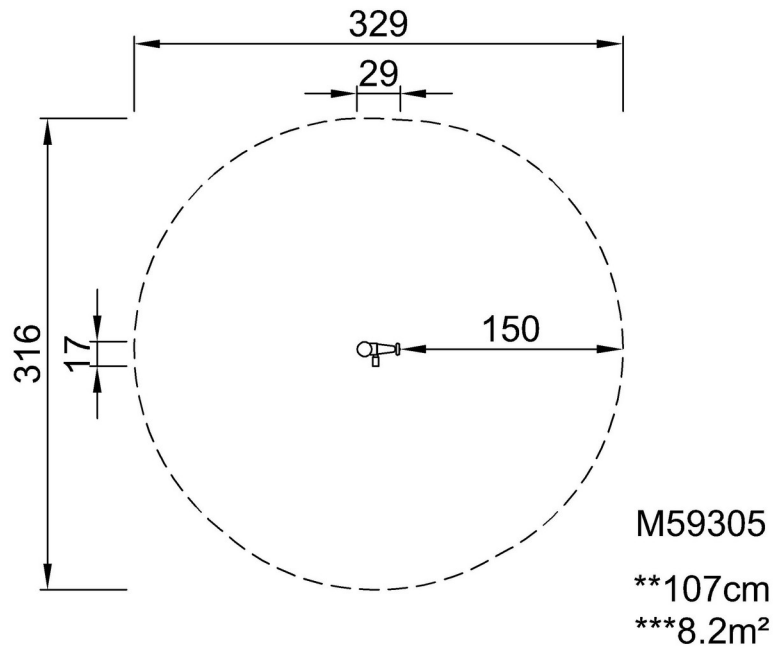

Putoamiskorkeus enint. | Kokonaiskorkeus | Turva-alue

Putoamiskorkeus enint. | Kokonaiskorkeus

M59305
1:100

[Klikkaa nähdäksesi NÄKYMÄ YLHÄÄLTÄ](#)

[Klikkaa nähdäksesi NÄKYMÄ SIVULTA](#)