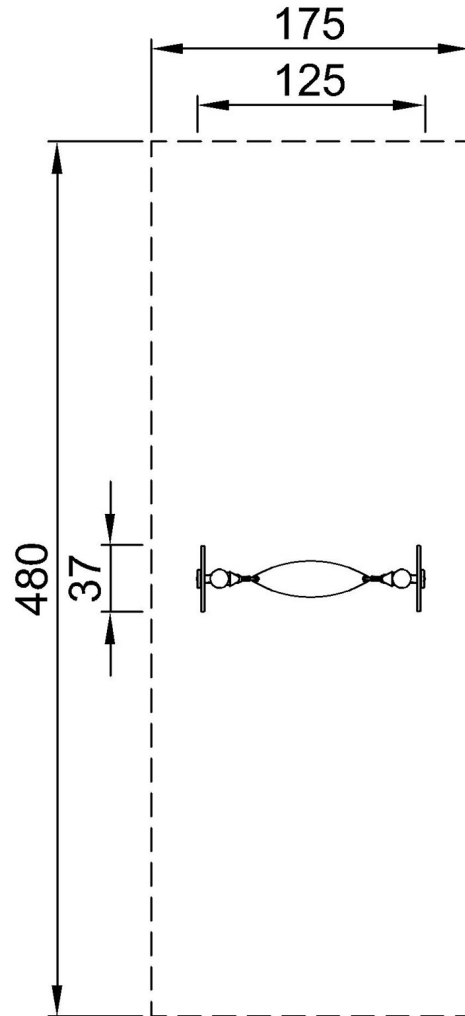

Putoamiskorkeus enintään	80 cm
Turva-alue	8,4 m ²
Asennusaika	3,3
Kaivanto	0,45 m ³
Betonivalu	0,25 m ³
Perustuksen syvyys (vakio)	90 cm
Lähteyksen paino	50 kg
Ankkurointivaihtoehdot	Syväper. ✓ Pinta-as. ✓

By Bureau Veritas HSE
www.bureauveritas.dk
+45 7731 1000

Aurinkokukka

M951

Putoamiskorkeus enint. | Kokonaiskorkeus | Turva-alue

Putoamiskorkeus enint. | Kokonaiskorkeus

M95175
*80cm
**137cm
***8.4m²

M95175