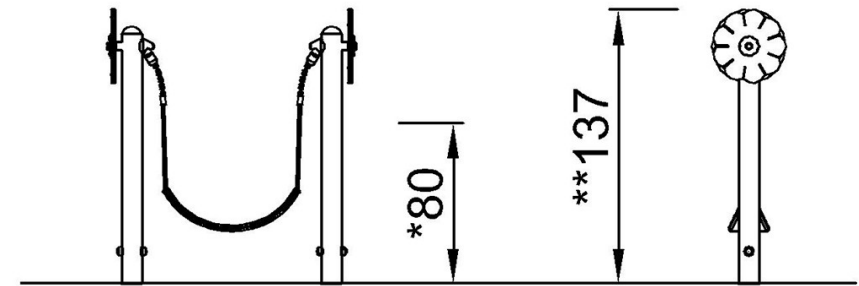

By Bureau Veritas HSE
www.bureauveritas.dk
+45 7731 1000

Aurinkokukka

M951

Putoamiskorkeus enint. | Kokonaiskorkeus | Turva-alue

Putoamiskorkeus enint. | Kokonaiskorkeus

M95175
*80cm
**137cm
***8.4m²

M95175