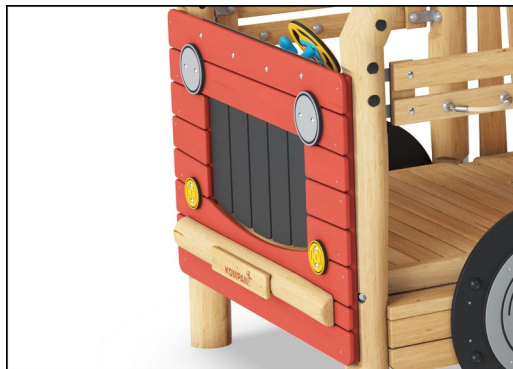

用于有色组分的涂料是水性环保型涂料，具有出色的抗紫外线性能。油漆符合 EN 71 第 3 部分的规定。