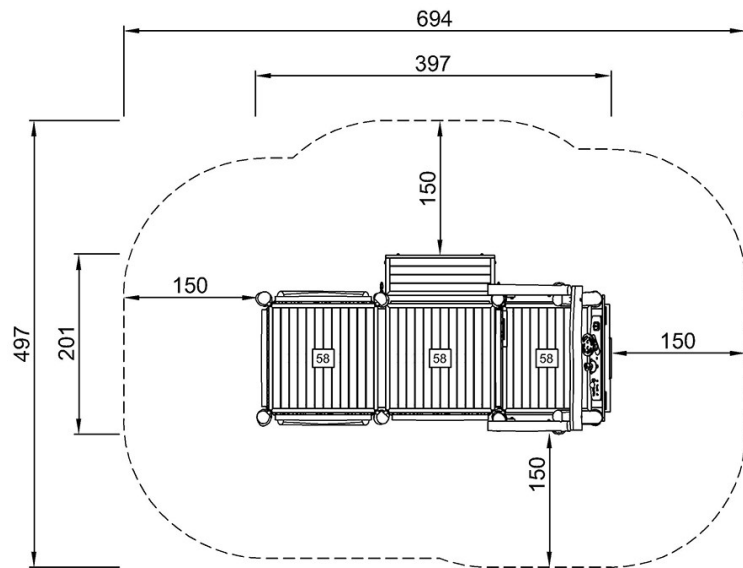

By Bureau Veritas HSE
www.bureauveritas.dk
+45 7731 1000

Short Nose Truck

NRO561

最大跌落高度 | 总高度 | 安全区域

最大跌落高度 | 总高度

NRO561
*58cm
**218cm
***30.5m²

NRO561

[点击查看俯视图](#)