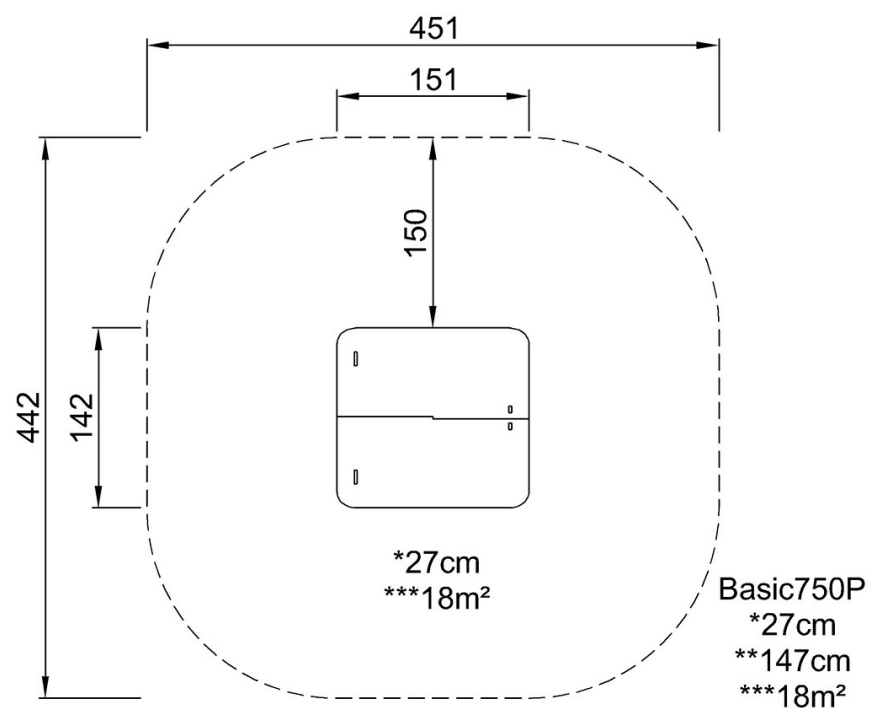

Lekehus

BASIC750

* Maks fallhøyde | ** Total høyde | *** Sikkerhetssone

* Maks fallhøyde | ** Total høyde

[Klikk for å se TOP VIEW](#)

[Klikk for å se SIDE VIEW](#)