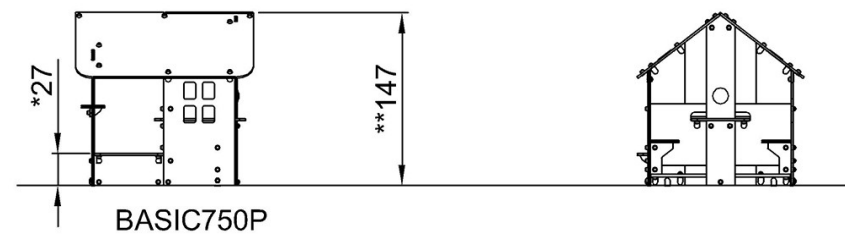

By Bureau Veritas HSE
www.bureauveritas.dk
+45 7731 1000

Lekehus

BASIC750

* Maks fallhøyde | ** Total høyde | *** Sikkerhetssone

* Maks fallhøyde | ** Total høyde

[Klikk for å se TOP VIEW](#)

[Klikk for å se SIDE VIEW](#)