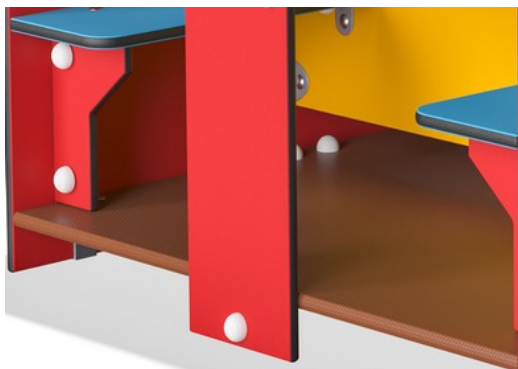

Lekehus

BASIC750

KOMPANI
Let's play

Gulvet er laget av 21,5 mm tykk kryssfiner laget av or og furu. Begge sider er dekket av 2 lags fenolfilm med antisklimønster. Alle skjærkantene er forseglet med maling for å sikre lang levetid