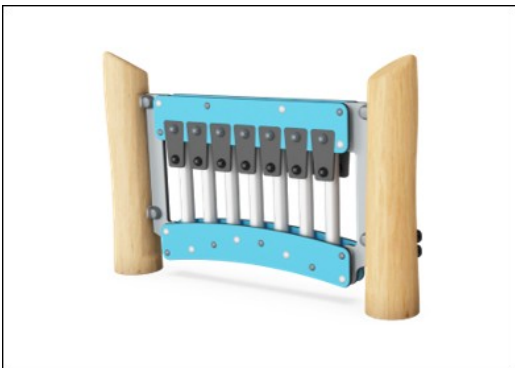

Musikkpanel 1

NRO612

Alle organiske Robinia-produkter fra KOMPAN er laget av Robinia-trevirke fra bærekraftige europeiske kilder. På forespørsel kan den leveres som FSC® Certified (FSC® C004450).