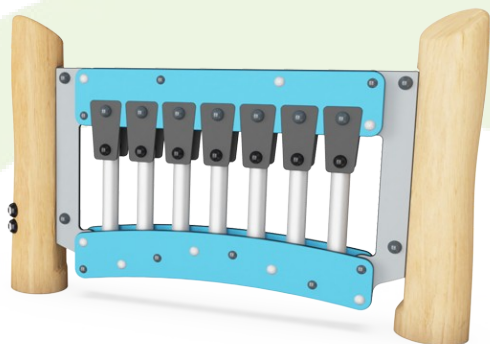

Grønn data

NRO612

Krybbe til port A1-A3	Totalt CO₂-utslipp	CO₂-ekvivalent per kg	Resirkuler te materialer
	kg CO₂-ekvivalent	kg CO₂-ekvivalent/kg	%
NRO612-1001	64,89	0,79	12,90

Det overordnede rammeverket for disse faktorene er miljødeklarasjonen EPD (Environmental Product Declaration), som kvantifiserer «miljøinformasjon om produktets livssyklus og muliggjør sammenligninger mellom produkter som oppfyller samme funksjon» (ISO, 2006). Dette følger strukturen og anvender en livssyklusanalyse for hele produksjonsstadiet fra råvare til ferdig produksjon (A1-A3).