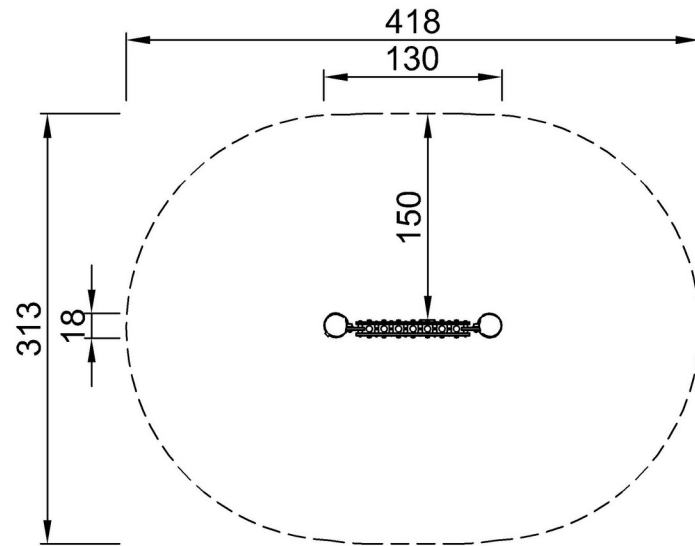

Musikkpanel 1

NRO612

* Maks fallhøyde | ** Total høyde | *** Sikkerhetssone

* Maks fallhøyde | ** Total høyde

NRO612
**83cm
***10.9m²