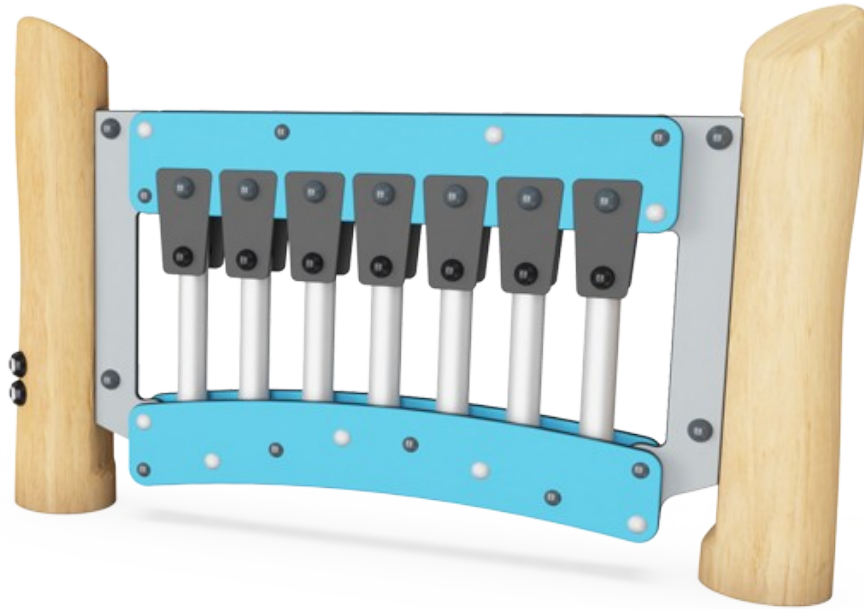

Musikkpanel 1

NRO612

KOMPAN
Let's play

Produktnummer NRO612-1001

Produktinformasjon

Mål LxBxH	130x18x83 cm
Aldersgruppe	1+
Antall brukere	4
Fargevalg	

Musikkpanel 1 er med sine forskjellige materialer, lyde og lekeelementer vanskelig å motstå for de fleste småbarn. Barna får lyst på å komme igjen og igjen for å være kreative - enten alene eller sammen med vennene sine eller skolelæreren. Med musikkpipen kan man få sensorisk variasjoner, og i samspill med de svarte gummiklaffer får barna trent hånd-øye

koordinasjonen som er viktig for å styre bevegelsene sine. Barna får også trent forståelsen for årsak og virkning. Tonene i musikkpanelet stimulerer logisk- og kreativ tenkning, og innbyr til samarbeid og sosial lek.

Musikkrør

Sosioemosjonell: inviterer til sosial interaksjon og medskapelse for flere barn, på begge sider. **Kognitiv:** forståelse av årsak og virkning når man slår på rørene. **Kreativ:** skape lyde av ulike intensitet og tonalitet stimulerer kreative ferdigheter.

Musikkpanelet med xylophone består av HDPE-materiale i 19 mm EcoCore™ som er laget av +95 % resirkulert forbrukeravfall fra f.eks. matemballasje i både kjernen og det fargerike ytre laget. Rørene er laget av trykkstøpt aluminium som er spesielt leget for utendørs miljøer. Trommepanelet består av to Conga-trommer med PP-rør og topp i farget ABS.