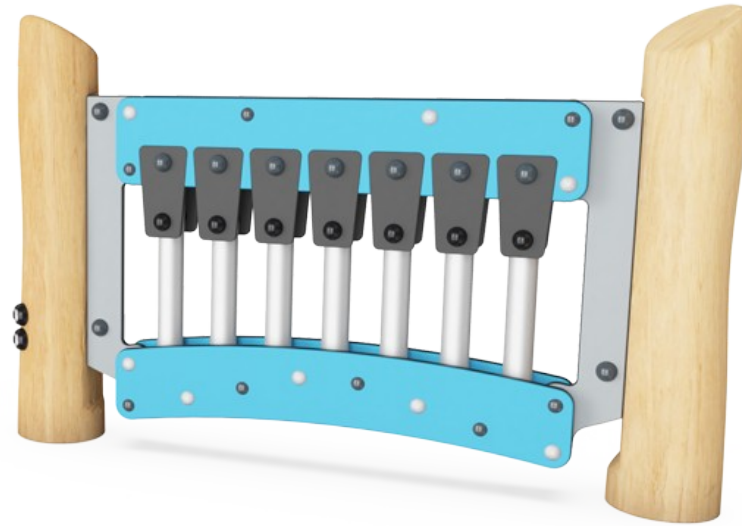

Musikkpanel 1

NRO612

Gummiklaffer

Sosioemosjonell: de to klaffradene inviterer til samarbeid og medskaping. **Kognitiv:** forståelse av årsak og virkning når du oppdager lyd fra klaffer som treffer rør.

Tonalitet

Kognitiv: kreativ tenkning når man kombinerer toner til melodier. **Kreativ:** å komponere nye tonekombinasjoner stimulerer kreativiteten.

To sider

Sosioemosjonell: inviterer til samarbeid og kommunikasjon. Panelets lave høyde og gjennomsiktighet muliggjør interaksjon mellom de to sidene.

Musikkrør

Sosioemosjonell: inviterer til sosial interaksjon og medskapelse for flere barn, på begge sider. **Kognitiv:** forståelse av årsak og virkning når man slår på rørene. **Kreativ:** skape lyde av ulike intensitet og tonalitet stimulerer kreative ferdigheter.