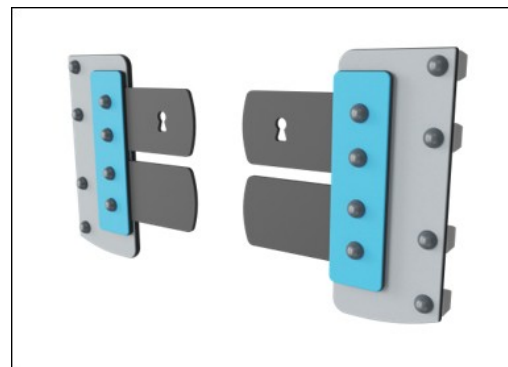

Musikkpanelet med xylophone består av HDPE-materiale i 19 mm EcoCore™ som er laget av +95 % resirkulert forbrukeravfall fra f.eks. matemballasje i både kjernen og det fargerike ytre laget. Rørene er laget av trykkstøpt aluminium som er spesielt leget for utendørs miljøer. Trommepanelet består av to Conga-trommer med PP-rør og topp i farget ABS.