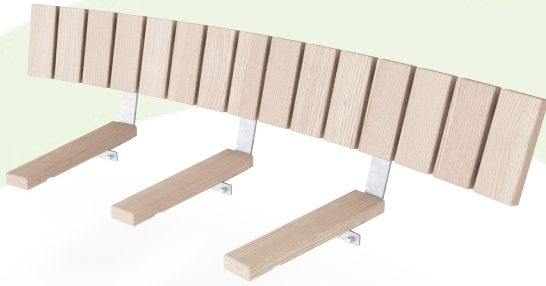

Sustainability Data

PAR1031

从原材料到成品

CO₂ 排放总量

kg CO₂e

CO₂ 排放量 / 千克

kg CO₂e/kg

回收的原料

%

PAR1031-21

33.19

1.35

23.66

这些因素采用的总体框架为环保产品声明 (EPD), 该声明可量化“产品生命周期的环保信息, 并对相同功能的产品进行对比” (ISO, 2006)。在遵循该框架的同时, 对从原材料到制造的整个产品阶段 (A1-A3) 应用生命周期评估法。

Kompan A/S

C.F. Tietgens Boulevard 32C
DK-5220 Odense SØ
Denmark