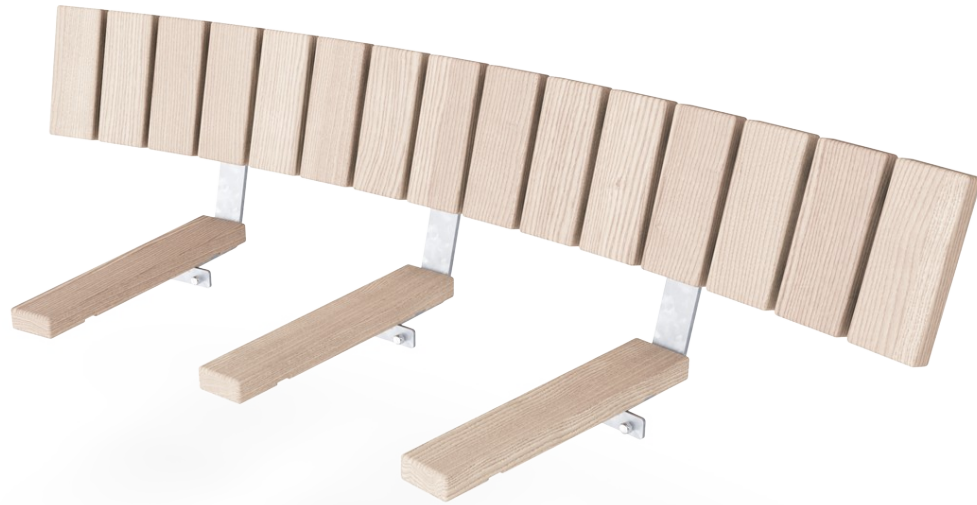

Rumba Backrest 30° Outside

PAR1031

KOMPAN
Let's play

产品编号 PAR1031-21

产品信息概览

长宽高尺寸	179x78x44 cm
适用年龄段	-
容纳人数	-
颜色选择	

RUMBA 系列可塑性极高，可为所有户外环境提供定制设计的座椅。RUMBA 系列是将户外座椅与环境完美结合的最灵活的方式，是几何与地理的完美碰撞。它们以简单的圆形、曲线和方形为基础，可以根据客户的要求进行调整，定制曲折外观。标准版的长凳和桌子可以用靠背、扶手、其他类型的桌子等进行装饰，并可根据不同地点的具体情况连接成量身定制的解决方案。

Rumba Backrest 30° Outside

PAR1031

木板由来自欧洲可持续来源的白蜡木制成。灰木根据 CEN/TS 15679 进行热处理，耐久性等级 2 根据 EN350-2。

木板由来自欧洲可持续来源的松木制成。木材根据 EN335:2013 3 级 (相当于 NTR AB 级) 进行压力浸渍。根据要求, 它可以作为 FSC® 认证 (FSC® C004450) 提供。

钢表面内外均采用无铅热镀锌镀层, 户外耐蚀性高, 维护成本低。

产品编号 PAR1031-21

安装信息

安装总时长	1.0
开挖量	0.00 m ³
混凝土使用量	0.00 m ³
标准入地深度	0 cm
运输重量	28 kg
固定选项	

质保信息

白蜡木	10 年
镀锌钢结构	终身质保
松木	10 年
承保零部件	10 年
不锈钢零件	终身质保

标准可用的标准长凳和桌子可以装饰有靠背, 扶手, 桌子等, 并连接在一起, 适合各个位置的定制解决方案。

通过选择单个产品或组装成更大的解决方案, 可以将长凳和桌子组合成多种设置。查看目录页面以获得更多灵感。