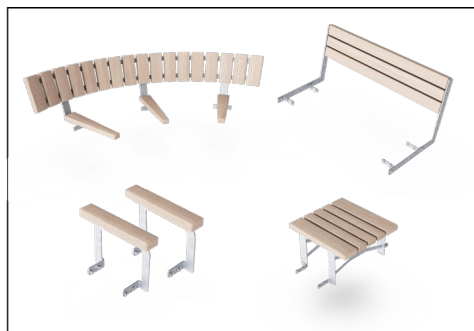

Rumba Backrest 30° Outside

PAR1031

KOMPAN
Let's play

产品编号 PAR1031-21

产品信息概览

长宽高尺寸	179x78x44 cm
适用年龄段	-
容纳人数	-
颜色选择	

RUMBA 系列可塑性极高，可为所有户外环境提供定制设计的座椅。RUMBA 系列是将户外座椅与环境完美结合的最灵活的方式，是几何与地理的完美碰撞。它们以简单的圆形、曲线和方形为基础，可以根据客户的要求进行调整，定制曲折外观。标准版的长凳和桌子可以用靠背、扶手、其他类型的桌子等进行装饰，并可根据不同地点的具体情况连接成量身定制的解决方案。

Rumba Backrest 30° Outside

PAR1031

木板由来自欧洲可持续来源的白蜡木制成。灰木根据 CEN/TS 15679 进行热处理，耐久性等级 2 根据 EN350-2。

木板由来自欧洲可持续来源的松木制成。木材根据 EN335:2013 3 级 (相当于 NTR AB 级) 进行压力浸渍。根据要求, 它可以作为 FSC® 认证 (FSC® C004450) 提供。

钢表面内外均采用无铅热镀锌镀层, 户外耐蚀性高, 维护成本低。

产品编号 PAR1031-21

安装信息

安装总时长	1.0
开挖量	0.00 m ³
混凝土使用量	0.00 m ³
标准入地深度	0 cm
运输重量	28 kg
固定选项	

质保信息

白蜡木	10 年
镀锌钢结构	终身质保
松木	10 年
承保零部件	10 年
不锈钢零件	终身质保

标准可用的标准长凳和桌子可以装饰有靠背, 扶手, 桌子等, 并连接在一起, 适合各个位置的定制解决方案。

通过选择单个产品或组装成更大的解决方案, 可以将长凳和桌子组合成多种设置。查看目录页面以获得更多灵感。