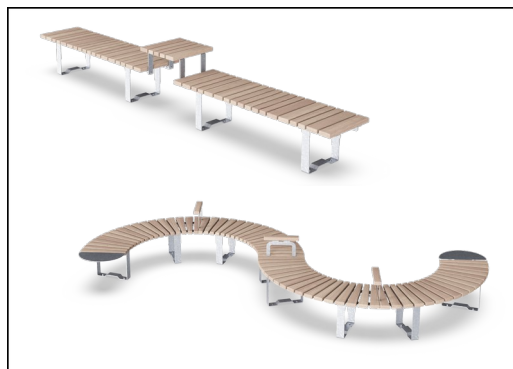

Rumba Backrest 30° Outside

PAR1031

KOMPAN
Let's play

产品编号 PAR1031-21

产品信息概览

长宽高尺寸	179x78x44 cm
适用年龄段	-
容纳人数	-
颜色选择	

RUMBA 系列可塑性极高，可为所有户外环境提供定制设计的座椅。RUMBA 系列是将户外座椅与环境完美结合的最灵活的方式，是几何与地理的完美碰撞。它们以简单的圆形、曲线和方形为基础，可以根据客户的要求进行调整，定制曲折外观。标准版的长凳和桌子可以用靠背、扶手、其他类型的桌子等进行装饰，并可根据不同地点的具体情况连接成量身定制的解决方案。

Rumba Backrest 30° Outside

PAR1031

木板由来自欧洲可持续来源的白蜡木制成。灰木根据 CEN/TS 15679 进行热处理，耐久性等级 2 根据 EN350-2。

木板由来自欧洲可持续来源的松木制成。木材根据 EN335:2013 3 级 (相当于 NTR AB 级) 进行压力浸渍。根据要求, 它可以作为 FSC® 认证 (FSC® C004450) 提供。

钢表面内外均采用无铅热镀锌镀层, 户外耐蚀性高, 维护成本低。

产品编号 PAR1031-21

安装信息

安装总时长	1.0
开挖量	0.00 m ³
混凝土使用量	0.00 m ³
标准入地深度	0 cm
运输重量	28 kg
固定选项	

质保信息

白蜡木	10 年
镀锌钢结构	终身质保
松木	10 年
承保零部件	10 年
不锈钢零件	终身质保

标准可用的标准长凳和桌子可以装饰有靠背, 扶手, 桌子等, 并连接在一起, 适合各个位置的定制解决方案。

通过选择单个产品或组装成更大的解决方案, 可以将长凳和桌子组合成多种设置。查看目录页面以获得更多灵感。