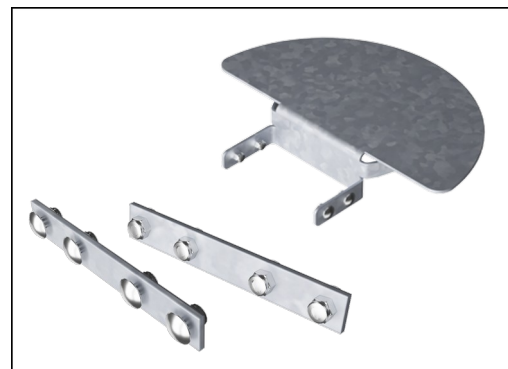

Rumba Backrest 30° Outside

PAR1031

KOMPAN
Let's play

产品编号 PAR1031-21

产品信息概览

长宽高尺寸	179x78x44 cm
适用年龄段	-
容纳人数	-
颜色选择	

RUMBA 系列可塑性极高，可为所有户外环境提供定制设计的座椅。RUMBA 系列是将户外座椅与环境完美结合的最灵活的方式，是几何与地理的完美碰撞。它们以简单的圆形、曲线和方形为基础，可以根据客户的要求进行调整，定制曲折外观。标准版的长凳和桌子可以用靠背、扶手、其他类型的桌子等进行装饰，并可根据不同地点的具体情况连接成量身定制的解决方案。

Rumba Backrest 30° Outside

PAR1031

木板由来自欧洲可持续来源的白蜡木制成。灰木根据 CEN/TS 15679 进行热处理，耐久性等级 2 根据 EN350-2。

木板由来自欧洲可持续来源的松木制成。木材根据 EN335:2013 3 级 (相当于 NTR AB 级) 进行压力浸渍。根据要求, 它可以作为 FSC® 认证 (FSC® C004450) 提供。

钢表面内外均采用无铅热镀锌镀层, 户外耐蚀性高, 维护成本低。

产品编号 PAR1031-21

安装信息

安装总时长	1.0
开挖量	0.00 m ³
混凝土使用量	0.00 m ³
标准入地深度	0 cm
运输重量	28 kg
固定选项	

质保信息

白蜡木	10 年
镀锌钢结构	终身质保
松木	10 年
承保零部件	10 年
不锈钢零件	终身质保

标准可用的标准长凳和桌子可以装饰有靠背, 扶手, 桌子等, 并连接在一起, 适合各个位置的定制解决方案。

通过选择单个产品或组装成更大的解决方案, 可以将长凳和桌子组合成多种设置。查看目录页面以获得更多灵感。

硬件由不锈钢或镀锌钢制成, 以确保具有高耐腐蚀性的耐用连接。

Sustainability Data

PAR1031

从原材料到成品

CO₂ 排放总量

kg CO₂e

CO₂ 排放量 / 千克

kg CO₂e/kg