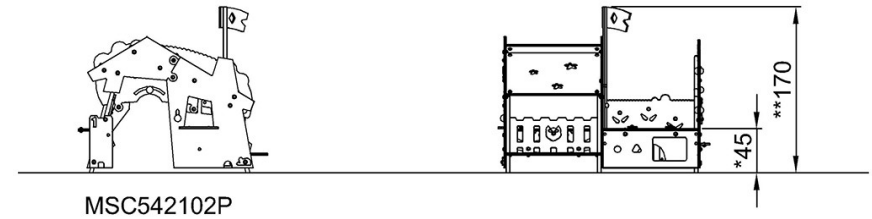

By Bureau Veritas HSE
www.bureauveritas.dk
+45 7731 1000

Hus & Trädgård

MSC542102

* Max fallhöjd | ** Totalhöjd | *** Säkerhetsyta

* Max fallhöjd | ** Totalhöjd

MSC542102P
*45cm
**170cm
***22m²

[Klicka för att se TOP VIEW](#)