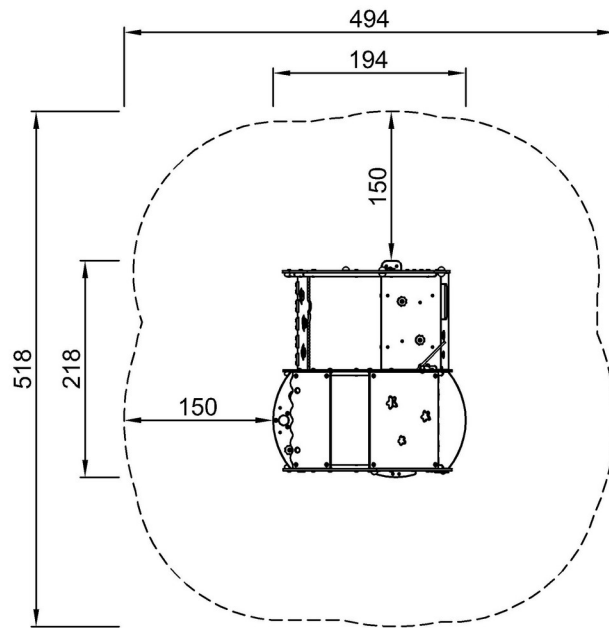

By Bureau Veritas HSE
www.bureauveritas.dk
+45 7731 1000

Hus & Trädgård

MSC542102

* Max fallhöjd | ** Totalhöjd | *** Säkerhetsyta

* Max fallhöjd | ** Totalhöjd

MSC542102P
*45cm
**170cm
***22m²

[Klicka för att se TOP VIEW](#)