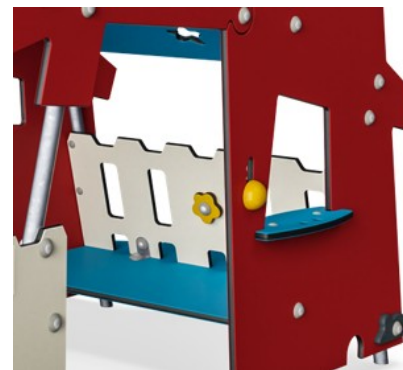

Bänk

Socioemotionell: samlas, samarbeta och ta en paus från leken. Sociala färdigheter tränas.

Hus & Trädgård

MSC542102

KOMPANI
Let's play

Paneler av 19 mm EcoCore™. EcoCore™ är ett mycket hållbart, miljövänligt material som inte bara är återvinningsbart efter användning, utan också består av material som tillverkats av +95% återvunnet material från livsmedelsförpackningar.

Stålytorna är varmförzinkade in- och utvändigt med blyfri zink. Förzinkningen har bra beständighet mot korrosion och är underhållsfri.

Spelsfärrerna är tillverkade av polypropylen. Polypropylen har bra slitstyrka och slagmotstånd.