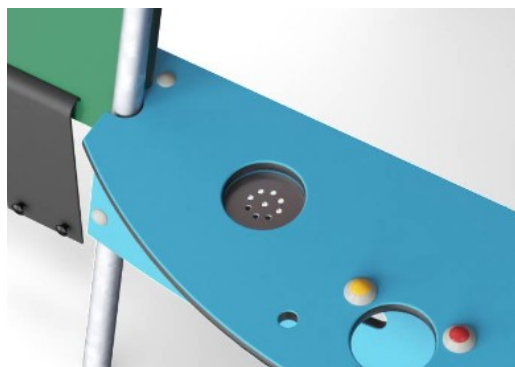

Stålytorna är varmförzinkade in- och utvändigt med blyfri zink. Förzinkningen har bra beständighet mot korrosion och är underhållsfri.

Spelsfärrerna är tillverkade av polypropylen. Polypropylen har bra slitstyrka och slagmotstånd.

Remmarna är tillverkade av mjuka och böjbara vävda band. Basmaterialet i remmarna är PP som har bra slit- och slagålgthet.

Sandfiltret är tillverkat i högkvalitativt rostfritt stål för att säkerställa produktens hållbarhet.