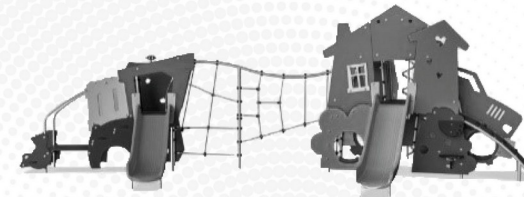

Verification of CO₂ calculation of: Themed play systems

Data version no. 2023-10-05

The CO₂ calculation and data are in compliance with the principles of a carbon footprint impact according to the GHG protocol (Greenhouse Gas Protocol), Scope 3, cradle to gate related to all individual components in the product category: "Themed play systems" represented by item no.: MSC641100-3717P.

(Scope 3 emissions include emission sources in the upstream and downstream value chain).

Date: 30. October 2023 | Valid until: 30. October 2025

Verified by:

Julie Marie Vejsgaard Larsen, LCA & EPD Consultant

Verification based on report: Validation of CO₂ calculation of 9 categories of Kompan product line, version 1.0, prepared by: Bureau Veritas HSE, Denmark: Julie M. V. Larsen.

Publication date: 30. October 2023

By Bureau Veritas HSE
www.bureauveritas.dk
+45 7731 1000