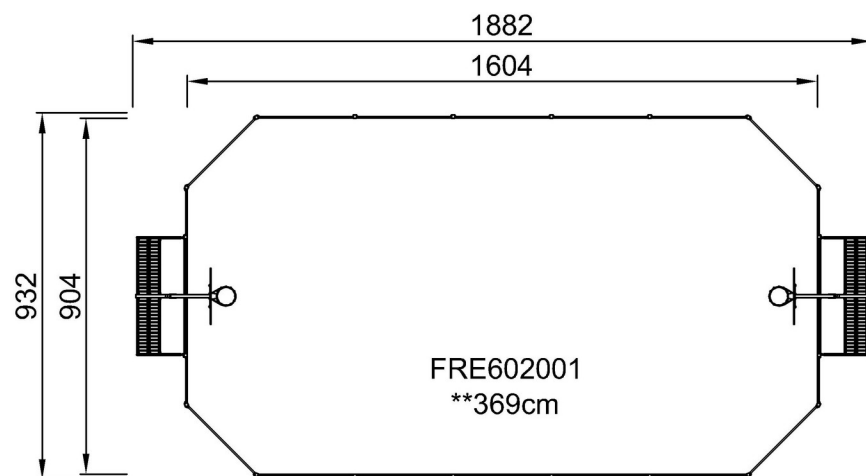

toeschouwers de wedstrijden goed volgen. De Multi Goal van 3x2 meter voldoet aan de doelafmetingen van FIFA Futsal en IHF Handbal Reglement. De basketbalhoepel is geplaatst op 305 cm, de officiële NBA hoogte, en heeft een diameter van 46 cm, de officiële NBA grootte.

Alle stalen onderdelen zijn vervaardigd uit koolstofstaal, gelast volgens EN ISO 5817 & thermisch verzinkt (HDG) volgens ISO1461. Dit proces zorgt voor een goede bescherming in alle omstandigheden.

De staanders zijn gemaakt van 80 x 80 x 3 mm profiel met horizontaal, 6mm gelaste flenzen. Dit zorgt voor een eenvoudige installatie en een sterke constructie. De staanderkappen, van polyethyleen met lage dichtheid, worden met blindklinknagels bevestigd.

By Bureau Veritas HSE
 www.bureauveritas.dk
 +45 7731 1000

MUGA - Multi sportveld 9x19m

FRE602001

Max. valhoogte | Totale Hoogte | Veiligheidszone

Max. valhoogte | Totale Hoogte

[Bekijk BOVENAANZICHT](#)

[Bekijk ZIJAANZICHT](#)