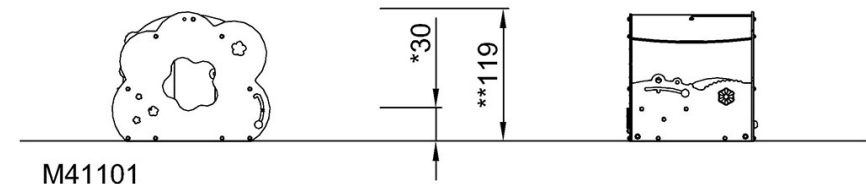

By Bureau Veritas HSE
www.bureauveritas.dk
+45 7731 1000

Lekehus, blomst

M411

* Maks fallhøyde | ** Total høyde | *** Sikkerhetssone

* Maks fallhøyde | ** Total høyde

M41101
*30cm
**119cm
***16.3m²

[Klikk for å se TOP VIEW](#)