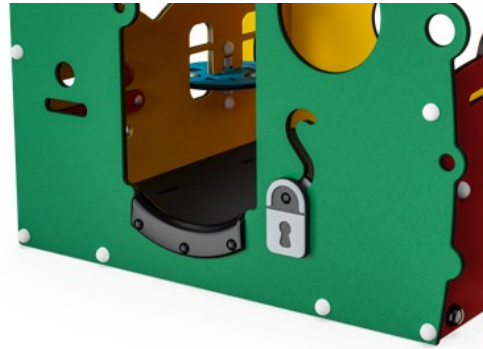

Gulvet er laget av HPL med en tykkelse på 10mm og en sklisikker overflatestruktur i henhold til EN 438-6. KOMPAN sin HPL har høy slitestyrke for å sikre lang levetid i all slags klima.

Lekeaktiviteter som megafonen er laget av sprøytetøpt høykvalitets nylon (PA6). PA6 har god slitestyrke og slagstyrke og er UV-stabilisert.