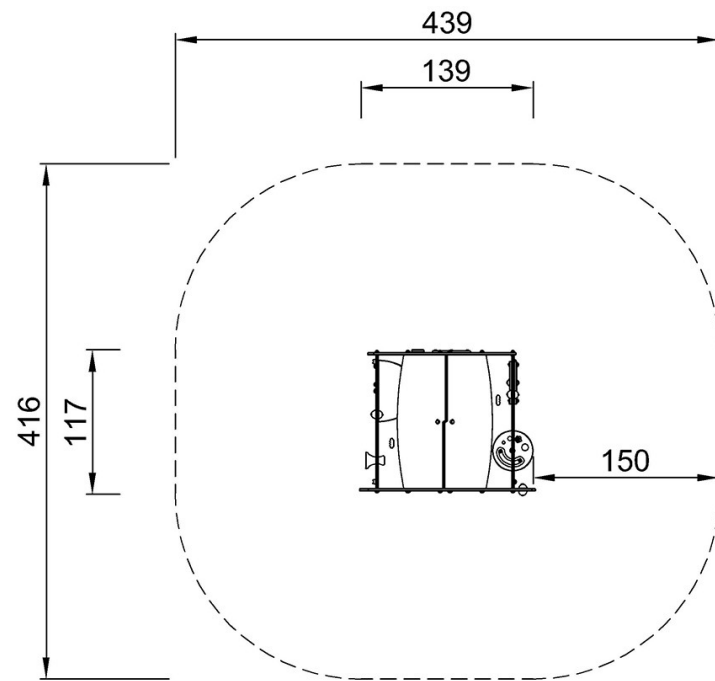

By Bureau Veritas HSE
www.bureauveritas.dk
+45 7731 1000

Lekehus, blomst

M411

* Maks fallhøyde | ** Total høyde | *** Sikkerhetssone

* Maks fallhøyde | ** Total høyde

M41101
*30cm
**119cm
***16.3m²

[Klikk for å se TOP VIEW](#)