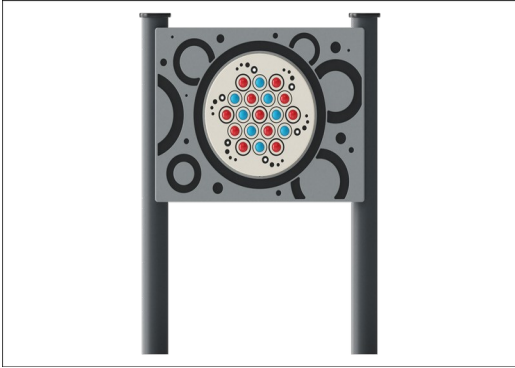

Lekepanel med rullekuler, runde stolper

TPP280026

KOMPAN
Let's play

Lekepanel med rullekuler er konstruert av slitesterke, rullende kuler i kompositt som snurrer i panelet når man lar hånden eller fingrene gli over dem. Rullekulene har også en marmorlignende effekt, slik at kulene blir visuelt stimulerende når de snur eller har blitt snudd.

Produktnummer TPP280026-0401	
Produktinformasjon	
Mål LxBxH	92x15x128 cm
Aldersgruppe	
Antall brukere	
Fargevalg	●

Lekepanel med rullekuler, runde stolper

TPP280026

Panel og utvalgte lekelementer er laget av HDPE (High Density Polyethylene), som er 100 % resirkulerbart etter bruk

Runde stolper (Ø100 mm) av ekstrudert aluminium med pulverlakkert toppfinish i fargen svart og stolpehette av HDPE (High-Density Polyethylene)

Produktnummer TPP280026-0401

Monteringsinformasjon

Total monterings tid	0,7
Utgraving	0,13 m ³
Betong	0,07 m ³
Forankringsdybde (standard)	40 cm
Forsendingsvekt	40 kg
Forankring	In-ground <input checked="" type="checkbox"/>
	Surface <input type="checkbox"/>