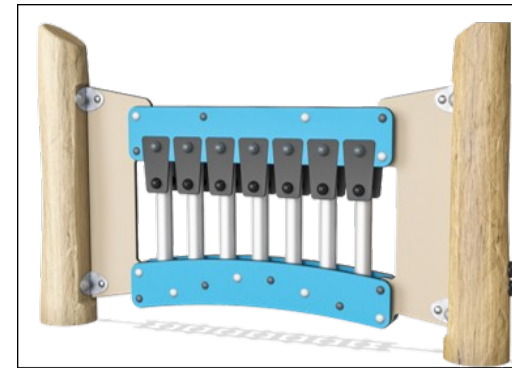

Die wasserbasierte Farbe für die Komponenten ist umweltfreundlich und UV-beständig. Die Farbe entspricht der DIN EN 71-3.

Spielelemente aus sehr starken Materialien: HDPE-Platten mit HDPE-Uhr und Handgriffen aus Förderbandgummi, Glocke aus gepresstem Aluminium. Spiegel aus Plexiglas mit hoher Schlagfestigkeit.

Sämtliche Gummielemente bestehen aus EPDM- oder EP-Gummi, das besonders langlebig und wetterbeständig ist.

Die Trommel-Spielbank besteht aus 2 Conga-Trommeln mit PP-Röhren und ABS. Babel-Trommeln aus Edelstahl 316L.

Die Xylofon Musik-Spielfel besteht aus HDPE-Platten mit EcoCore™ (Dicke 19 mm). EcoCore™ ist ein langlebiges, umweltfreundliches Material. Die Röhre sind aus Aluguss gefertigt und damit besonders gut für den Außenbereich geeignet.