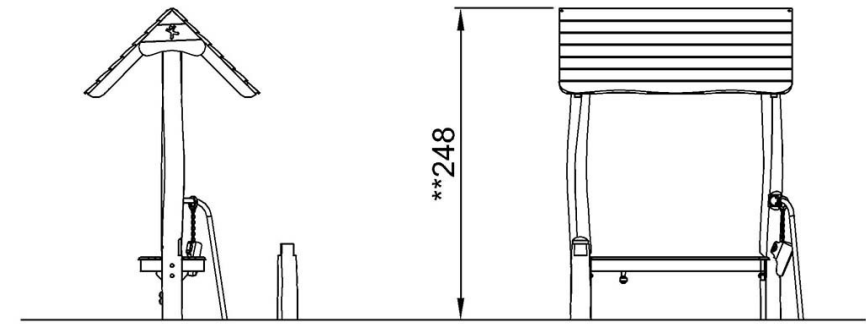

By Bureau Veritas HSE
 www.bureauveritas.dk
 +45 7731 1000

Robinia speeltoestel - Zandhut oase met 2 tafels

NRO526

Max. valhoogte | Totale Hoogte | Veiligheidszone

Max. valhoogte | Totale Hoogte

NRO526
**248cm
***17.5m²