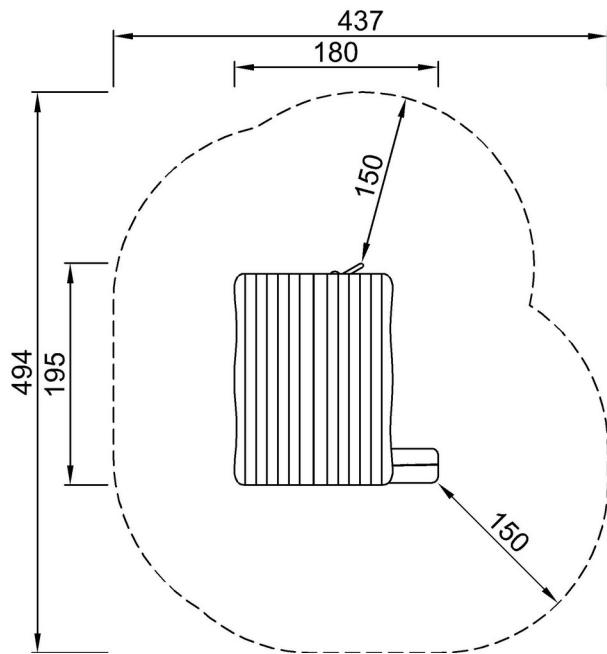

By Bureau Veritas HSE
 www.bureauveritas.dk
 +45 7731 1000

Robinia speeltoestel - Zandhut oase met 2 tafels

NRO526

Max. valhoogte | Totale Hoogte | Veiligheidszone

Max. valhoogte | Totale Hoogte

NRO526
**248cm
***17.5m²