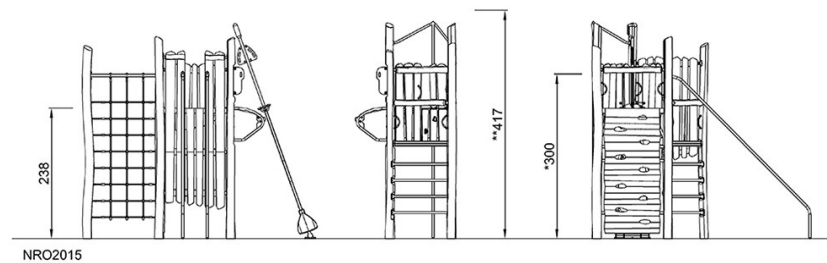

# Robinia Cliff Rider, H=238cm

NRO2015

\* Max fallhöjd | \*\* Totalhöjd | \*\*\* Säkerhetsyta

\* Max fallhöjd | \*\* Totalhöjd

[Klicka för att se TOP VIEW](#)

[Klicka för att se SIDE VIEW](#)