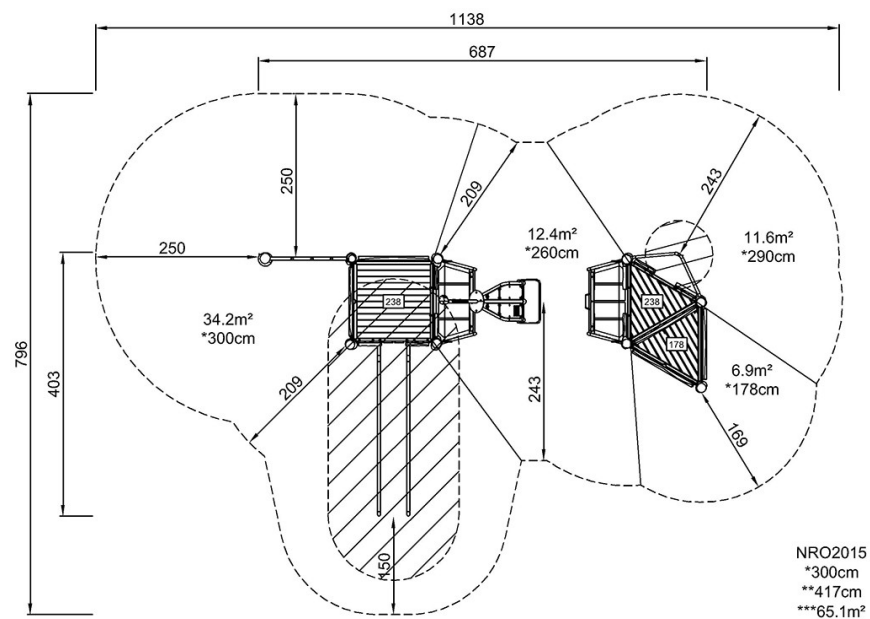

# Robinia Cliff Rider, H=238cm

NRO2015

\* Max fallhöjd | \*\* Totalhöjd | \*\*\* Säkerhetsyta

\* Max fallhöjd | \*\* Totalhöjd

[Klicka för att se TOP VIEW](#)

[Klicka för att se SIDE VIEW](#)