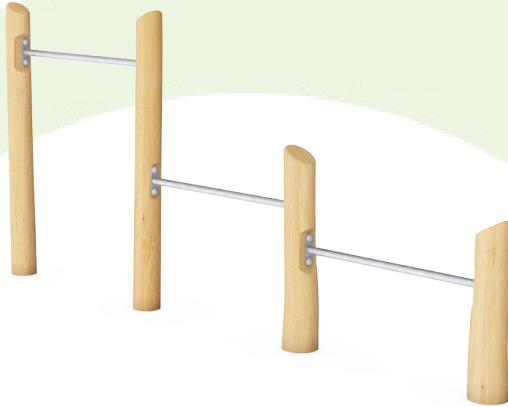

Sustainability Data

FRO209

Cradle to Gate A1-A3	Total CO₂ emission	CO₂e/kg	Recycled materials
	kg CO₂e	kg CO₂e/kg	%
FRO20900-1001	37,86	0,24	2,39

The overall framework applied for these factors is the Environmental Product Declaration (EPD), which quantifies "environmental information on the life cycle of a product and enable comparisons between products fulfilling the same function" (ISO, 2006). This follows the structure and applies a Life-Cycle Assessment approach to the entire Product stage from raw material through manufacturing (A1-A3))

Kompan A/S
C.F. Tietgens Boulevard 32C
DK-5220 Odense SØ
Denmark

Verification of CO₂ calculation of: Fitness

Data version no. 2023-10-05

The CO₂ calculation and data are in compliance with the principles of a carbon footprint impact according to the GHG protocol (Greenhouse Gas Protocol), Scope 3, cradle to gate related to all individual components in the product category: "Fitness" represented by item no.: FAZ10100-0900.

(Scope 3 emissions include emission sources in the upstream and downstream value chain).

Date: 30. October 2023 | Valid until: 30. October 2025

Verified by:

Julie Marie Vejsgaard Larsen, LCA & EPD Consultant

Verification based on report: Validation of CO₂ calculation of 9 categories of Kompan product line, version 1.0, prepared by: Bureau Veritas HSE, Denmark: Julie M. V. Larsen.

Publication date: 30. October 2023

By Bureau Veritas HSE
www.bureauveritas.dk
+45 7731 1000