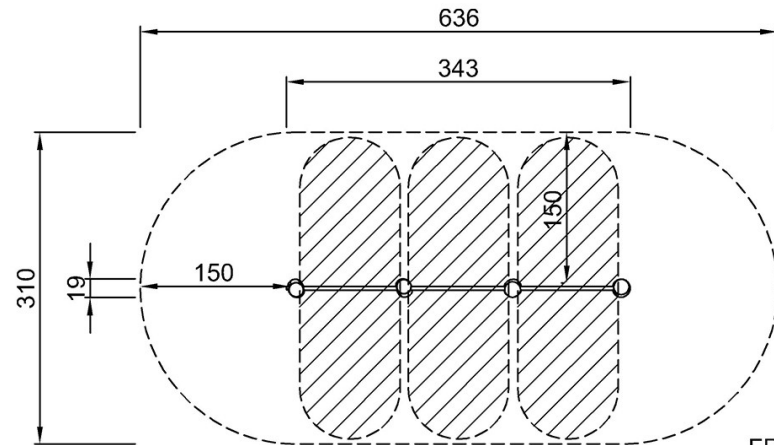

# Robinia Push Up Bars

FRO209

Max. valhoogte | Totale Hoogte | Veiligheidszone

Max. valhoogte | Totale Hoogte

FRO20900  
\*133cm  
\*\*161cm  
\*\*\*17.7m<sup>2</sup>

FRO20900

[Bekijk BOVENAANZICHT](#)

[Bekijk ZIJAANZICHT](#)