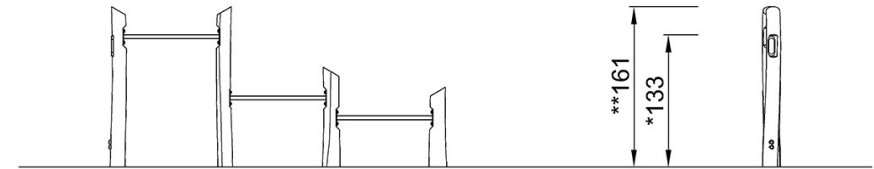

# Robinia Push Up Bars

FRO209

Max. valhoogte | Totale Hoogte | Veiligheidszone

Max. valhoogte | Totale Hoogte

FRO20900  
\*133cm  
\*\*161cm  
\*\*\*17.7m<sup>2</sup>

FRO20900

[Bekijk BOVENAANZICHT](#)

[Bekijk ZIJAANZICHT](#)