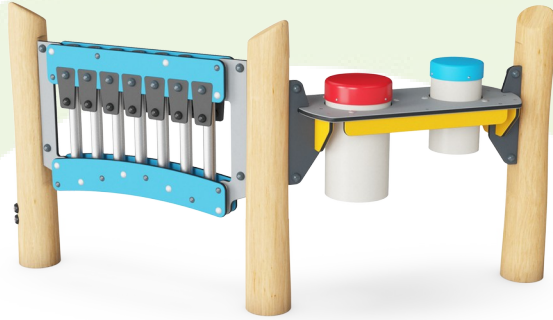

Sustainability Data

NRO619

从原材料到成品	CO₂ 排放总量	CO₂ 排放量 / 千克	回收的原料
	kg CO₂e	kg CO₂e/kg	%
NRO619-1001	89.14	0.75	16.39

这些因素采用的总体框架为环保产品声明 (EPD), 该声明可量化“产品生命周期的环保信息, 并对相同功能的产品进行对比”(ISO, 2006)。在遵循该框架的同时, 对从原材料到制造的整个产品阶段 (A1-A3) 应用生命周期评估法。