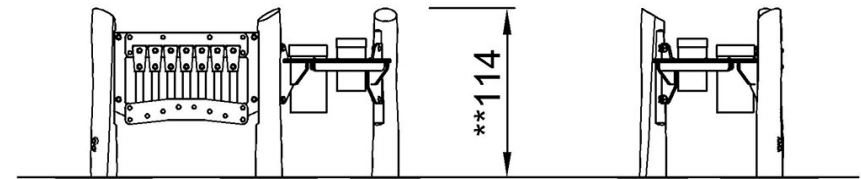

# Play Panel High 2 - Music

NRO619

最大跌落高度 | 总高度 | 安全区域

最大跌落高度 | 总高度

NRO619

[点击查看俯视图](#)

[点击查看侧面图](#)