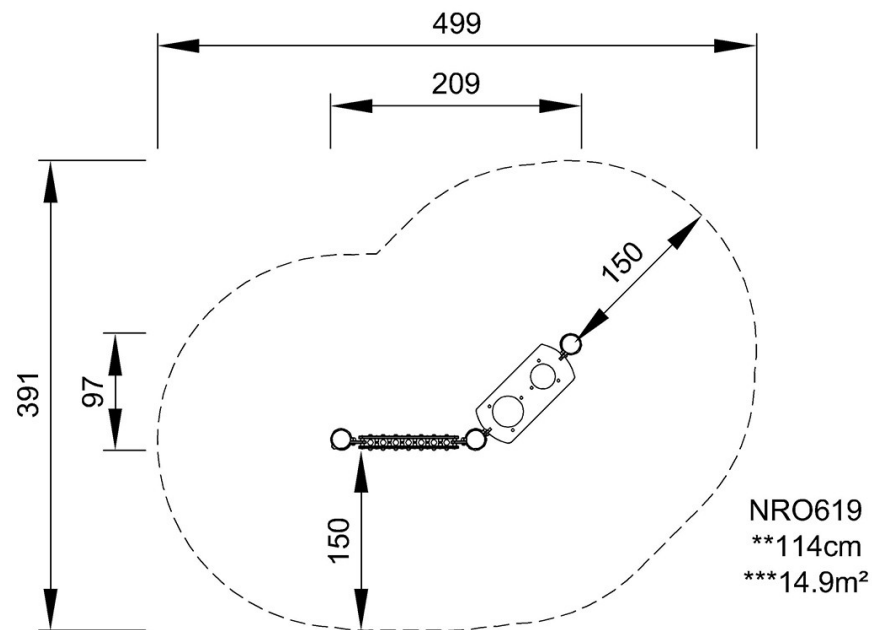

# Play Panel High 2 - Music

NRO619

最大跌落高度 | 总高度 | 安全区域

最大跌落高度 | 总高度

NRO619

[点击查看俯视图](#)

[点击查看侧面图](#)