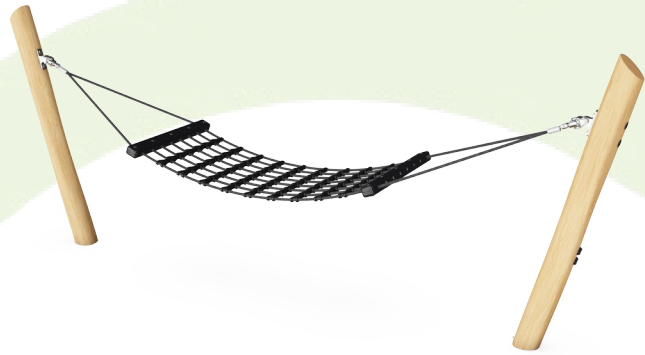

Sustainability Data

NRO815

从原材料到成品

CO₂ 排放总量

kg CO₂e

CO₂ 排放量 / 千克

kg CO₂e/kg

回收的原料

%

NRO815-1001

117.20

1.08

3.35

这些因素采用的总体框架为环保产品声明 (EPD), 该声明可量化“产品生命周期的环保信息, 并对相同功能的产品进行对比” (ISO, 2006)。在遵循该框架的同时, 对从原材料到制造的整个产品阶段 (A1-A3) 应用生命周期评估法。

Kompan A/S

C.F. Tietgens Boulevard 32C
DK-5220 Odense SØ
Denmark

Verification of CO₂ calculation of: Nature play

Data version no. 2023-10-05

The CO₂ calculation and data are in compliance with the principles of a carbon footprint impact according to the GHG protocol (Greenhouse Gas Protocol), Scope 3, cradle to gate related to all individual components in the product category: "Nature play" represented by item no.: NRO409-0621.

(Scope 3 emissions include emission sources in the upstream and downstream value chain).

Date: 30. October 2023 | Valid until: 30. October 2025

Verified by:

Julie Marie Vejsgaard Larsen, LCA & EPD Consultant

Verification based on report: Validation of CO₂ calculation of 9 categories of Kompan product line, version 1.0, prepared by: Bureau Veritas HSE, Denmark: Julie M. V. Larsen.

Publication date: 30. October 2023

By Bureau Veritas HSE
www.bureauveritas.dk
+45 7731 1000