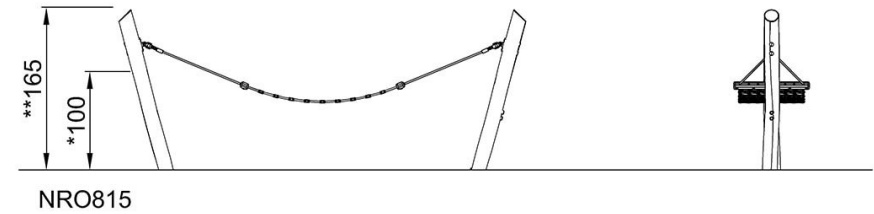

By Bureau Veritas HSE
www.bureauveritas.dk
+45 7731 1000

Hammock

NRO815

最大跌落高度 | 总高度 | 安全区域

最大跌落高度 | 总高度

[点击查看俯视图](#)

[点击查看侧面图](#)