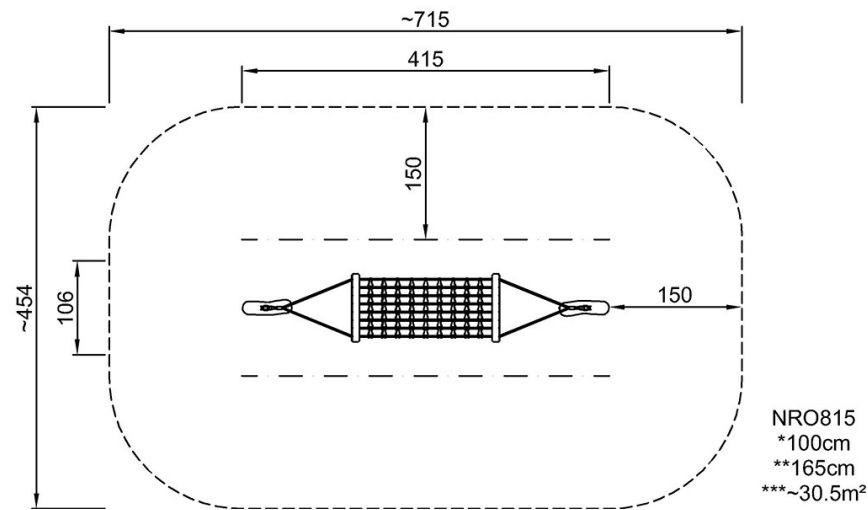

刺槐桩有木结构地表安装或热浸镀锌钢结构入地安装选项。

产品编号 NRO815-1001

安装信息

最大跌落高度	100 cm
安全面积	30.5 m ²
安装总时长	2.8
开挖量	2.02 m ³
混凝土使用量	1.38 m ³
标准入地深度	101 cm
运输重量	137 kg
固定选项	入地 ✓

质保信息

EcoCore HDPE	终身质保
Robinia 木材	15 年
绳网	10 年
承保零部件	10 年
秋千悬挂	5 年

By Bureau Veritas HSE
www.bureauveritas.dk
+45 7731 1000

Hammock

NRO815

最大跌落高度 | 总高度 | 安全区域

最大跌落高度 | 总高度

[点击查看俯视图](#)

[点击查看侧面图](#)