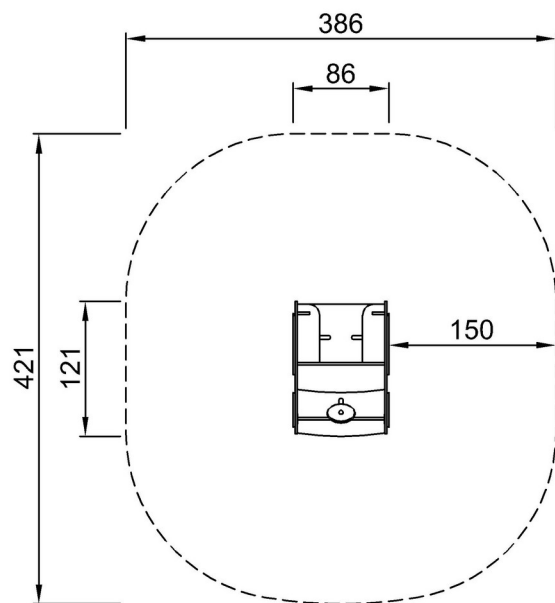

## Informacje Dotyczące Instalacji

Max. wysokość upadku	43 cm
Strefa bezpieczeństwa	14,2 m <sup>2</sup>
Czas instalacji	4,6
Objętość wykopu	0,18 m <sup>3</sup>
Objętość betonu	0,00 m <sup>3</sup>
Głębokość podstawy (standardowa)	50 cm
Waga przesyłki	109 kg
Opcje kotwiczenia	W ziemi ✓ Powierzchnia ✓

# Wóz strażacki

KPL514

\* Max Wys. Upadku | \*\* Wysokość | \*\*\* Strefa Bezpieczeństwa

\* Max Wys. Upadku | \*\* Max Wysokość

KPL514  
\*43cm  
\*\*86cm  
\*\*\*14.2m<sup>2</sup>

[Kliknij, aby zobaczyć RZUT Z GÓRY](#)