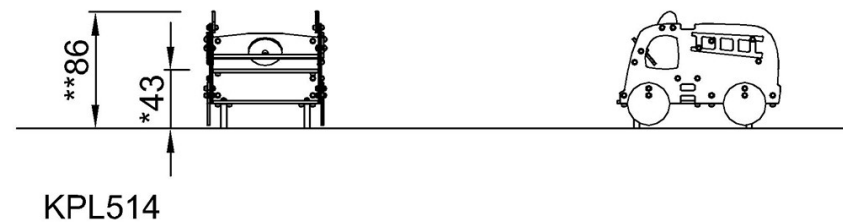

# Wóz strażacki

KPL514

\* Max Wys. Upadku | \*\* Wysokość | \*\*\* Strefa Bezpieczeństwa

\* Max Wys. Upadku | \*\* Max Wysokość

KPL514  
\*43cm  
\*\*86cm  
\*\*\*14.2m<sup>2</sup>

[Kliknij, aby zobaczyć RZUT Z GÓRY](#)