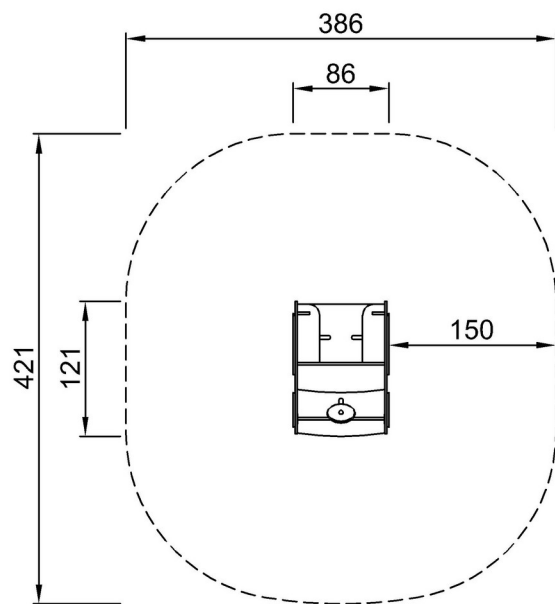

## Informacje Dotyczące Instalacji

Max. wysokość upadku	43 cm
Strefa bezpieczeństwa	14,2 m <sup>2</sup>
Czas instalacji	4,6
Objętość wykopu	0,18 m <sup>3</sup>
Objętość betonu	0,00 m <sup>3</sup>
Głębokość podstawy (standardowa)	50 cm
Waga przesyłki	109 kg
Opcje kotwiczenia	W ziemi ✓ Powierzchnia ✓

# Wóz strażacki

KPL514

\* Max Wys. Upadku | \*\* Wysokość | \*\*\* Strefa Bezpieczeństwa

\* Max Wys. Upadku | \*\* Max Wysokość

KPL514  
\*43cm  
\*\*86cm  
\*\*\*14.2m<sup>2</sup>

[Kliknij, aby zobaczyć RZUT Z GÓRY](#)