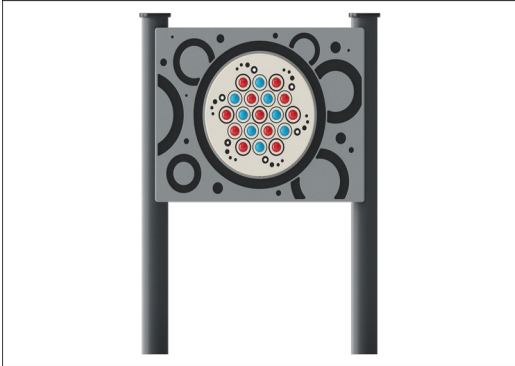

Rollenkugel-Spielwand, runde Pfosten

TPP280026

KOMPANI
Let's play

Produktnummer TPP280026-0401

Allgemeine Produktinformation

Maße L x B x H	92x15x128 cm
Empfohlenes Alter	
Kapazität (Nutzer)	
Farbauswahl	●

Die Rollenkugel-Spielwand besteht aus langlebigen Verbundstoff-Rollenkugeln, die sich in der Spielwand drehen, wenn man mit der Hand oder den Fingern über sie fährt. Die Rollenkugeln sind mit einem farbigen Marmoreffekt versehen, so dass die Kugeln einen visuell anregenden Aspekt haben.

Rollenkugel-Spielwand, runde Pfosten

TPP280026

Platten und ausgewählte Spielteile bestehen aus hochdichtem Polyethylen (HDPE), das nach Gebrauch zu 100 % recycelbar ist.

Runde Pfosten (Ø 100 mm) aus stranggepresstem Aluminium mit pulverbeschichteter Oberfläche in schwarzer Farbe und Pfostenkappe aus High-Density Polyethylen HDPE

Produktnummer TPP280026-0401

Montage-Information

Gesamt-Montagezeit	0,7
Erforderlicher Erdaushub	0,13 m ³
Betonbedarf	0,07 m ³
Fundamenttiefe (Standard)	40 cm
Versandgewicht	40 kg
Verankerungsoptionen	TV ✓ OFM