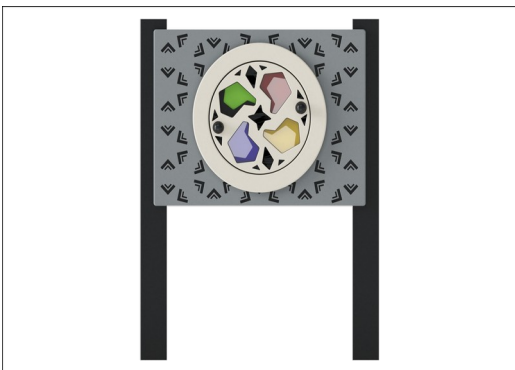

# Herní panel Kaleidoskop, čtvercové sloupky

TPP280027

**KOMPANI**  
Let's play

Položka č. TPP280027-0401

## Obecné informace o produktu

|                      |              |
|----------------------|--------------|
| Rozměry DxŠxV        | 92x15x128 cm |
| Věková skupina       | 2+           |
| Kapacita (uživatelé) | 2            |
| Možnosti barev       | ●            |

Kolo Kaleidoskopu má snadno otočnou přední část s neutrálními polykarbonátovými prvky, které se otáčejí přes 4 barevné destičky za nimi, což při rozpohybování vytváří nové barevné odstíny kombinací barevných okenních destiček.

# Herní panel Kaleidoskop, čtvercové sloupky

TPP280027

Panel a vybrané herní díly jsou vyrobeny z vysokohustotního polyethylenu HDPE, který je po použití 100% recyklovatelný.

Čtvercové sloupky 100x100 mm z recyklovaného plastu v černé barvě