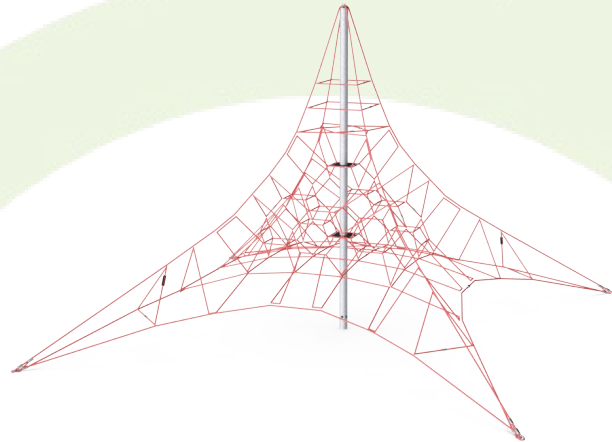

Grønn data

CRP302001

Krybbe til port A1-A3

Totalt CO₂-utslipp	CO₂-ekvivalent per kg	Resirkuler te materialer	
kg CO₂-ekvivalent	kg CO₂-ekvivalent/kg	%	
CRP302001-1101	1.337,29	3,08	55,40

Det overordnede rammeverket for disse faktorene er miljødeklarasjonen EPD (Environmental Product Declaration), som kvantifiserer «miljøinformasjon om produktets livssyklus og muliggjør sammenligninger mellom produkter som oppfyller samme funksjon» (ISO, 2006). Dette følger strukturen og anvender en livssyklusanalyse for hele produksjonsstadiet fra råvare til ferdig produksjon (A1-A3).

Kompan A/S

C.F. Tietgens Boulevard 32C
DK-5220 Odense SØ
Denmark