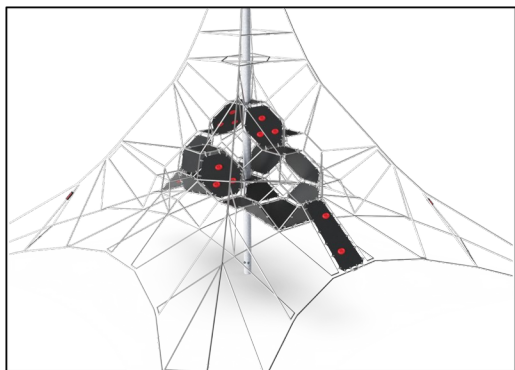

Med seks predefinerte fargekonsepter og en rekke tilleggsalternativer kan du skape skreddersydde Spacenets™-strukturer. En ny plattform gjør det mulig å koble sammen med våre andre populære produktkategorier, som MOMENTS™, ELEMENTS™ og Robinia.