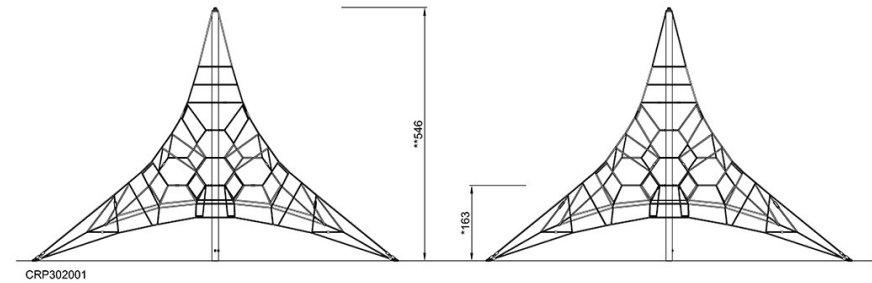

Macro Spacenet

CRP302001

* Maks fallhøyde | ** Total høyde | *** Sikkerhetszone

* Maks fallhøyde | ** Total høyde

[Klikk for å se TOP VIEW](#)

[Klikk for å se SIDE VIEW](#)