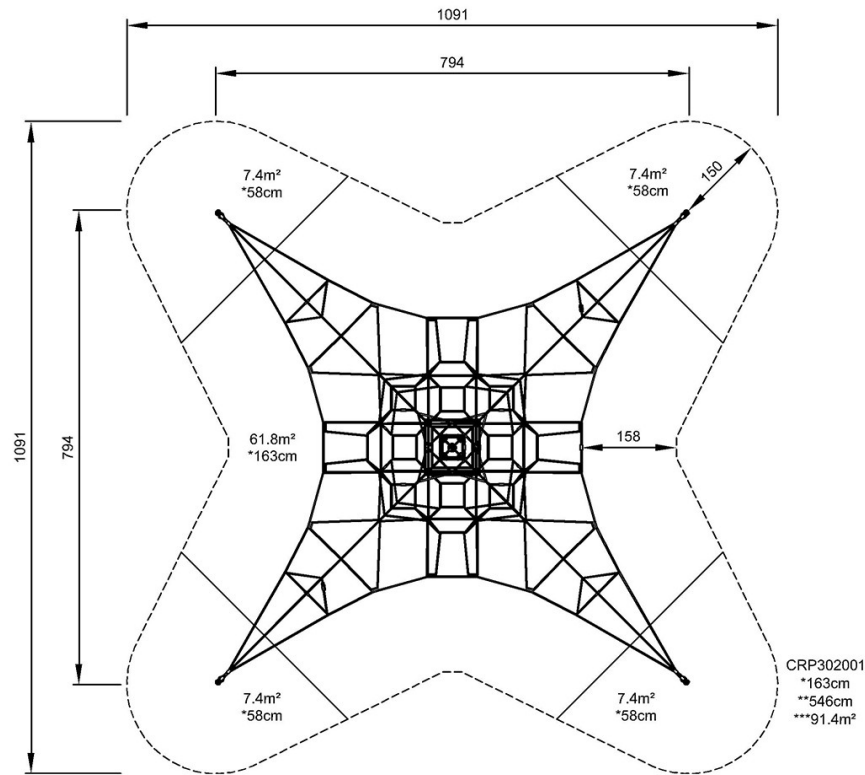

Macro Spacenet

CRP302001

* Maks fallhøyde | ** Total høyde | *** Sikkerhetszone

* Maks fallhøyde | ** Total høyde

[Klikk for å se TOP VIEW](#)

[Klikk for å se SIDE VIEW](#)