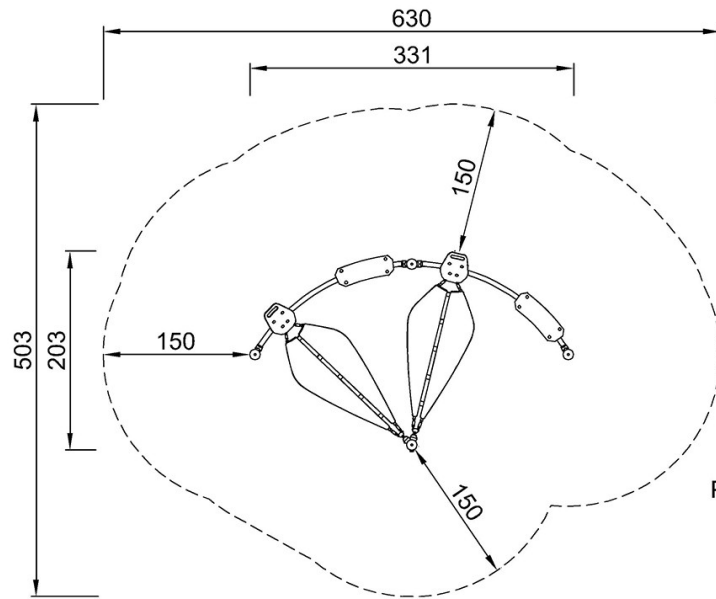

By Bureau Veritas HSE
 www.bureauveritas.dk
 +45 7731 1000

Trefpunt - Relax, beweegbare hangmatten

PCM701

Max. valhoogte | Totale Hoogte | Veiligheidszone

Max. valhoogte | Totale Hoogte

PCM701-0902
*59cm
**65cm
***23.2m²