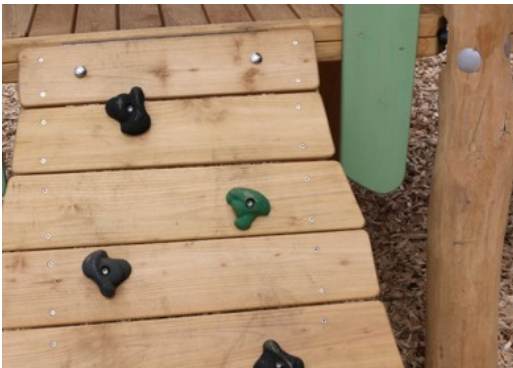

Die Produkte werden vormontiert vom Hersteller geliefert, um sicherzustellen, dass alle Sicherheitsanforderungen erfüllt werden.