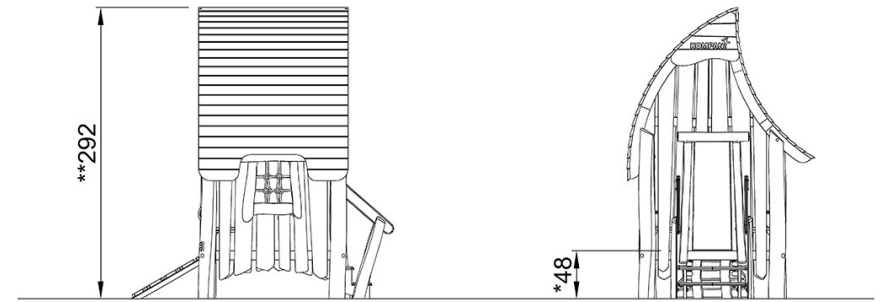

By Bureau Veritas HSE
www.bureauveritas.dk
+45 7731 1000

Spielhütte mit Boden

NRO408

* Max freie Fallhöhe | ** Gesamthöhe | *** Fläche des Fallraums

* Max freie Fallhöhe | ** Gesamthöhe

NRO408-xx21
* 48cm
** 292cm
*** 22.8m²