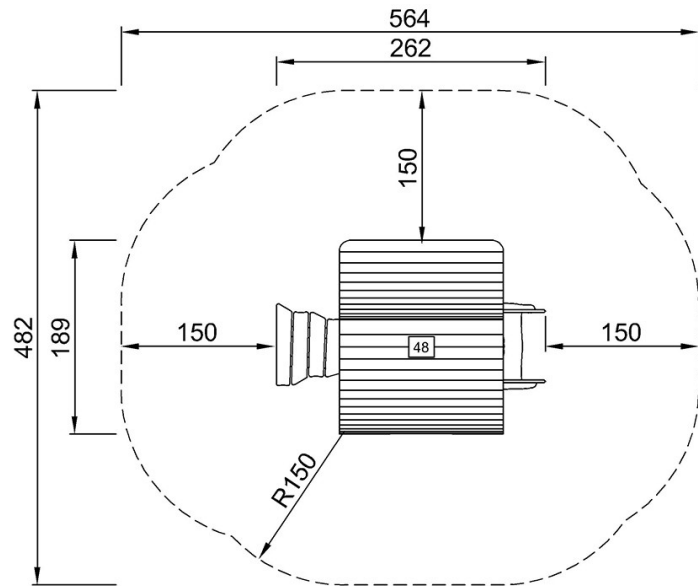

By Bureau Veritas HSE
www.bureauveritas.dk
+45 7731 1000

Spielhütte mit Boden

NRO408

* Max freie Fallhöhe | ** Gesamthöhe | *** Fläche des Fallraums

* Max freie Fallhöhe | ** Gesamthöhe

NRO408-xx21
* 48cm
** 292cm
*** 22.8m²