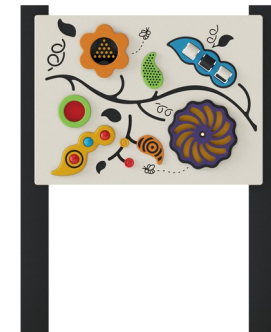

Aistileikkipaneeli, kulmikkaat pylväät

TPP280023

KOMPANI
Let's play

Aistipaneelissa on erilaisia aktiviteetteja kosketus-, näkö- ja ääniaistien stimuloimiseksi. Paneelissa on suuri valikoima aktiviteetteja, kuten spiraalipyörä, rullapallot, tuntolehdet, värillinen ikkuna ja liukuvat elementit. Tämä on kompakti ja hauska paneeli, joka pitää kaiken kykyiset lapset mukana ja kiireisinä, ja siinä on paljon tekemistä ja tutkittavaa.

Tuotenumero TPP280023-0401	
Tuotetiedot	
Mitat PxLxK	92x15x128 cm
Ikäryhmä	2+
Leikkikapasiteetti	2
Väri vaihtoehdot	

Aistileikkipaneeli, kulmikkaat pylväät

TPP280023

Paneeli ja valitut leikkielementit on valmistettu suuritiheyspolyeteenistä (HDPE), joka on 100% kierrätettävissä käytön jälkeen.

Neliönmuotoiset 100x100mm tolpat kierrätysmuovista, mustassa värissä.

Tuotenumero TPP280023-0401

Asennustiedot

Asennusaika	0,6
Kaivanto	0,13 m ³
Betonivalu	0,07 m ³
Perustuksen syvyys (vakio)	40 cm
Lähetksen paino	39 kg
Ankkurointivaihtoehdot	Syväper. ✓ Pinta-as.