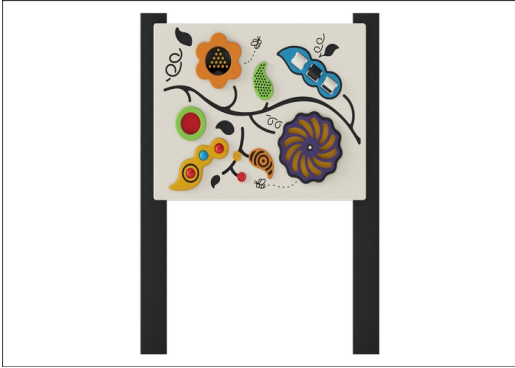

Aistileikkipaneeli, kulmikkaat pylväät

TPP280023

KOMPANI
Let's play

Aistipaneelissa on erilaisia aktiviteetteja kosketus-, näkö- ja ääniaistien stimuloimiseksi. Paneelissa on suuri valikoima aktiviteetteja, kuten spiraalipyörä, rullapallot, tuntolehdet, värillinen ikkuna ja liukuvat elementit. Tämä on kompakti ja hauska paneeli, joka pitää kaiken kykyiset lapset mukana ja kiireisinä, ja siinä on paljon tekemistä ja tutkittavaa.

Tuotenumero TPP280023-0401	
Tuotetiedot	
Mitat PxLxK	92x15x128 cm
Ikäryhmä	2+
Leikkikapasiteetti	2
Väri vaihtoehdot	

Aistileikkipaneeli, kulmikkaat pylväät

TPP280023

Paneeli ja valitut leikkielementit on valmistettu suuritiheyspolyeteenistä (HDPE), joka on 100% kierrätettävissä käytön jälkeen.

Neliönmuotoiset 100x100mm tolpat kierrätysmuovista, mustassa värissä.

Tuotenumero TPP280023-0401

Asennustiedot

Asennusaika	0,6
Kaivanto	0,13 m ³
Betonivalu	0,07 m ³
Perustuksen syvyys (vakio)	40 cm
Lähetksen paino	39 kg
Ankkurointivaihtoehdot	Syväper. ✓ Pinta-as.