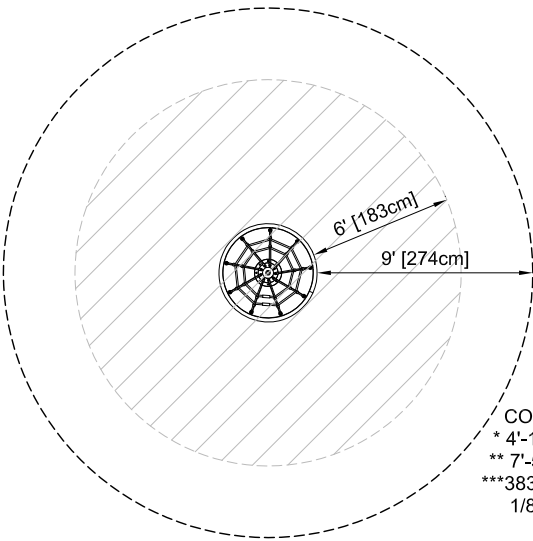

22'-1" [673cm]

16'-1" [491cm]

4'-1" [125cm]

COR203101

* 4'-1" / 125cm

** 7'-5" / 225cm

*** 383ft² / 35.6m²

1/8" = 1'-0"