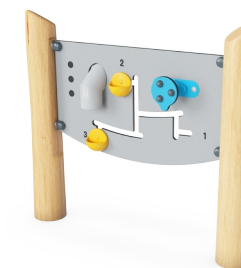

Wow! Dzieci nie mogą oderwać rąk od Manipulacyjnego Panelu Zabawy. Różnorodność responsywnych elementów zabawy inspirowane do eksploracji. Szeroki panel i fakt, że wszystkie elementy z jednej strony są powiązane z działaniem z drugiej strony, wspierają zrozumienie przyczyn i skutków, a także współpracę i zmianę ról w zabawie

społecznej. Informacja zwrotna na temat działań dziecka jest ważna dla logicznego myślenia: kierownica porusza innym kołem. Kule do zabawy z numerami przesuwają łopatki do zabawy na drugą stronę. Lejek obraca się w górę z jednej strony, a z drugiej w dół. Zachęca to niemowlęta i dzieci do poruszania przedmiotami lub piaskiem, co jest ulubioną

rozrywką, która stymuluje trwałość obiektu, rozumiejąc, że przedmioty i osoby nie przestają istnieć, gdy znikają z pola widzenia. Łopaty można umieścić, aby łapać i transportować piasek podczas kreatywnej zabawy.