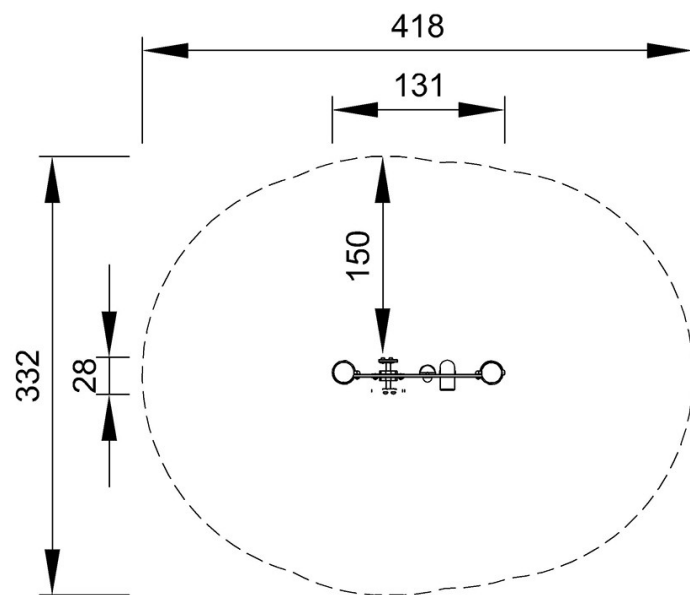

Play Panel - Kreatywność, wysoki

NRO617

KOMPANI
Let's play

* Max Wys. Upadku | ** Wysokość | *** Strefa Bezpieczeństwa

* Max Wys. Upadku | ** Max Wysokość

NRO617
**114cm
***11.2m²