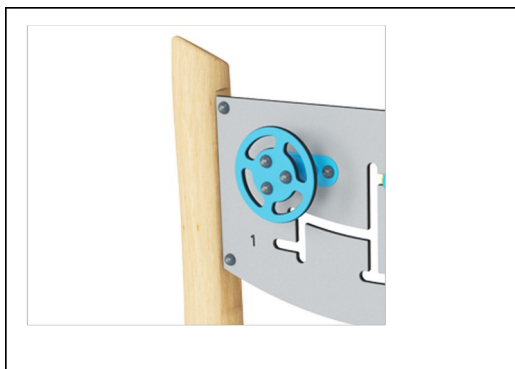

Panele wykonane są z 19mm EcoCore™ HDPE. Panele HDPE są bardzo wytrzymałe i w 100% nadają się do recyklingu, ale także wykonane są w 95% z materiałów pokonsumenckich pochodzących z recyklingu m.in. zużytych opakowań po żywności.

Nr produktu NRO617-1001

Informacje Dotyczące Instalacji

Max. wysokość upadku	0 cm
Strefa bezpieczeństwa	11,2 m²
Czas instalacji	3,3
Objętość wykopu	0,25 m³
Objętość betonu	0,00 m³
Głębokość podstawy (standardowa)	100 cm
Waga przesyłki	97 kg
Opcje kotwiczenia	W ziemi ✓

Informacje o Gwarancji

EcoCore HDPE	Dożywnia
Części Ruchome	2 lata
Drewno Robinia	15 lat
Części Zapasowe	10 lat

EN
1176
compliant