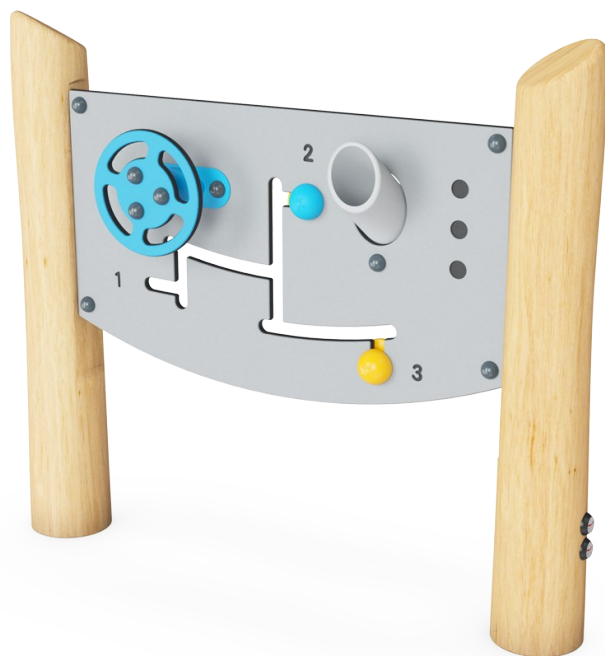

# Play Panel - Kreatywność, wysoki

NRO617

**KOMPANI**  
Let's play

Nr produktu NRO617-1001	
<b>Ogólne Informacje o Produkcje</b>	
Wymiary DxSzxW	131x28x114 cm
Grupa wiekowa	2+
Max. Ilość Osób	4
Dostępne kolory	

Wow! Dzieci nie mogą oderwać rąk od Manipulacyjnego Panelu Zabawy. Różnorodność responsywnych elementów zabawy inspirowane do eksploracji. Szeroki panel i fakt, że wszystkie elementy z jednej strony są powiązane z działaniem z drugiej strony, wspierają zrozumienie przyczyn i skutków, a także współpracę i zmianę ról w zabawie

społecznej. Informacja zwrotna na temat działań dziecka jest ważna dla logicznego myślenia: kierownica porusza innym kołem. Kule do zabawy z numerami przesuwają łopatki do zabawy na drugą stronę. Lejek obraca się w górę z jednej strony, a z drugiej w dół. Zachęca to niemowlęta i dzieci do poruszania przedmiotami lub piaskiem, co jest ulubioną

# Play Panel - Kreatywność, wysoki

NRO617

**Dźwignia zmiany biegów i panel rurowy**  
**Społeczno-Emocjonalne:** pobudza do zabawy grupowej i rozmów dzięki swojej dwukierunkowości. **Poznawcze:** wspomaga zabawę w odgrywanie ról, która przyczynia się do stymulacji językowej. Umiejętności komunikacji podczas wyjaśniania funkcjonalności. Przekładanie obiektów przez lejki wspiera rozwój logicznego myślenia u dziecka oraz rozumienie stałości istnienia obiektów. **Twórcze:** zmiana pozycji biegu, pozostawiając po sobie znak.