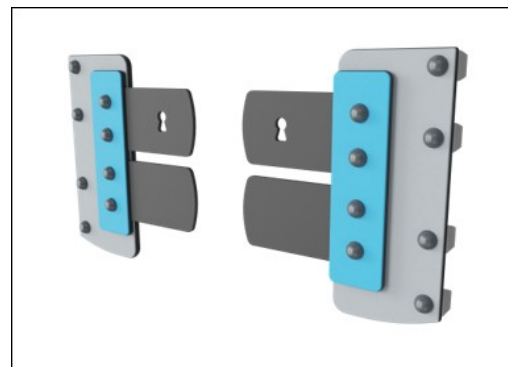

Ksylofonowe panele muzyczne zawierają materiał HDPE 19mm EcoCore™, wykonany w 95% z przetworzonych materiałów pokonsumenckich wykonanych m.in. z zużytych opakowań na żywność, zarówno w kolorowej, zewnętrznej jak i wewnętrznej części. Rury są wykonane z odlewu aluminiowego specjalnie stopionego na potrzeby warunków zewnętrznych. Panel perkusyjny zawiera 2 Bębny Kongi z rurkami polipropylenowymi i górę pokrytą tworzywem ABS.

Membrany wykonane są z gumowych materiałów przetestowanych z odporności na tarcie o jakości taśm sklepowych z odpornością na promieniowanie UV. Połączone 4-warstwy zbrojenia wykonane są z wyplatanej poliestru. Zbrojenie i dwie warstwy dają całkowitą grubość membrany 9mm.