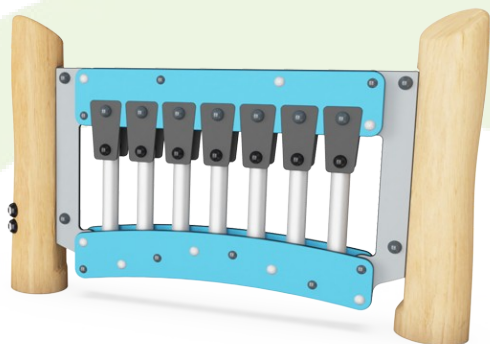

Dane Dotyczące Zrównoważonego Rozwoju

NRO612

Od wydobycia surowców do opuszczenia wytwórni A1–A3

Całkowita emisja CO₂

CO₂e na kg produktu

Materiały pochodzące z recyklingu

kg CO₂e

kg CO₂e/kg

%

NRO612-1001

64,89

0,79

12,90

Ogólne ramy stosowane dla tych czynników to Środowiskowa Deklaracja Produktu (EPD), która określa ilościowo "informacje środowiskowe dotyczące cyklu życia produktu i umożliwia porównywanie produktów spełniających tę samą funkcję" (ISO, 2006). W niniejszym dokumencie przyjęto strukturę i zastosowano podejście oceny cyklu życia w odniesieniu do całego etapu produktu, od surowców po produkcję (A1-A3).

Kompan A/S

C.F. Tietgens Boulevard 32C
DK-5220 Odense SØ
Denmark