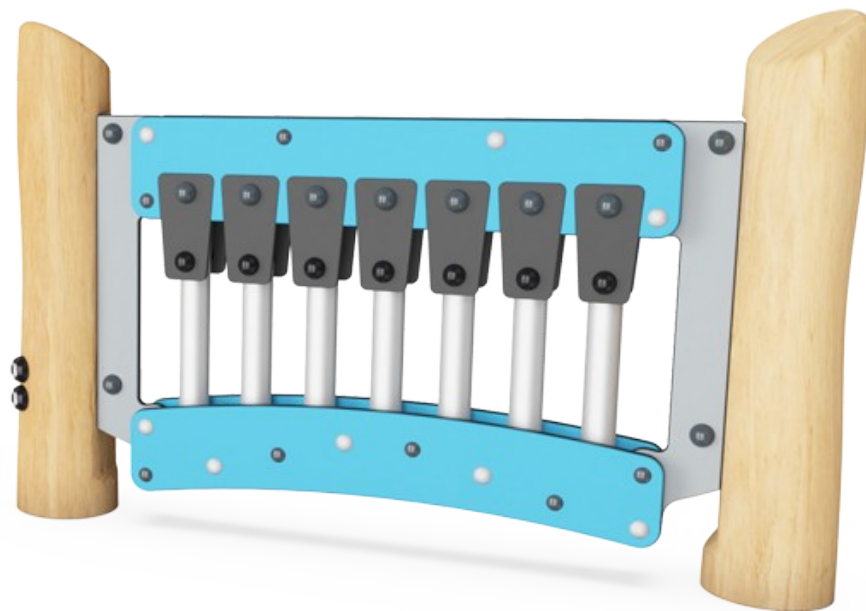

Play Panel 1 - Muzyka

NRO612

KOMPANI
Let's play

Nr produktu NRO612-1001	
Ogólne Informacje o Produkcie	
Wymiary DxSzxW	130x18x83 cm
Grupa wiekowa	1+
Max. Ilość Osób	4
Dostępne kolory	

Panel Muzyczny to nieodparta atrakcja dla małych dzieci. Różnorodność materiałów, dźwięków i opcji wspólnej zabawy sprawia, że dzieci często wracają, aby uczestniczyć w kreatywnej zabawie, samodzielnie lub z przyjaciółmi i nauczycielami. Piszczałki muzyczne oferują wariacje sensoryczne z dostrojonym i tonalnym efektem dźwiękowym.

Trenują koordynację ręka-oko, która jest kluczowa dla kontroli ruchu i np. ręcznego pisma. Czarne gumowe klapki można wbijać lub uderzyć w rury i tworzyć melodie. To ćwiczy zrozumienie przyczyny i skutku oraz stymuluje odkrywczą i twórczą zabawę. Tonacja panelu muzycznego stymuluje logiczne i kreatywne myślenie oraz zachęca do współpracy i zabawy

Dwie strony

Społeczno-Emocjonalne: zachęca do współpracy i komunikacji. Niska wysokość i transparentność panelu umożliwia interakcję między obiema stronami.

Barwa

Poznawcze: kreatywne myślenie podczas łączenia dźwięków w melodie. **Twórcze:** komponowanie nowych kombinacji tonalnych stymuluje kreatywność.

Tuby muzyczne

Społeczno-Emocjonalne: zaproszenie do interakcji społecznych i współtworzenia dla większej liczby dzieci, po obu stronach.
Poznawcze: zrozumienie przyczyny i skutku podczas uderzania w tuby. **Twórcze:** tworzenie różnych intensywności i tonacji stymuluje umiejętności twórcze.