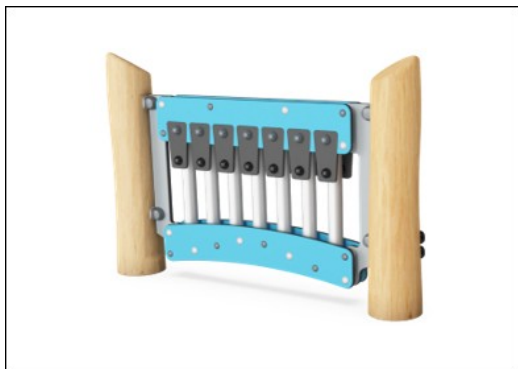

Play Panel 1 - Muzyka

NRO612

Wszystkie produkty linii Organiczna Robinia od KOMPAN wykonane są z drewna Robinia pochodzącego ze zrównoważonych europejskich źródeł. Na życzenie produkty z drewna Robinia mogą być dostarczone ze certyfikacją FSC®(FSC® C004450).