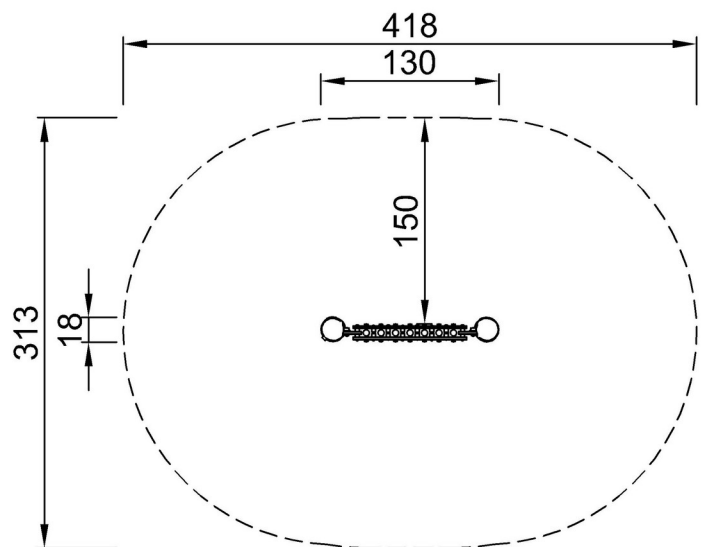

By Bureau Veritas HSE
www.bureauveritas.dk
+45 7731 1000

Play Panel 1 - Muzyka

NRO612

* Max Wys. Upadku | ** Wysokość | *** Strefa Bezpieczeństwa

* Max Wys. Upadku | ** Max Wysokość

NRO612
**83cm
***10.9m²