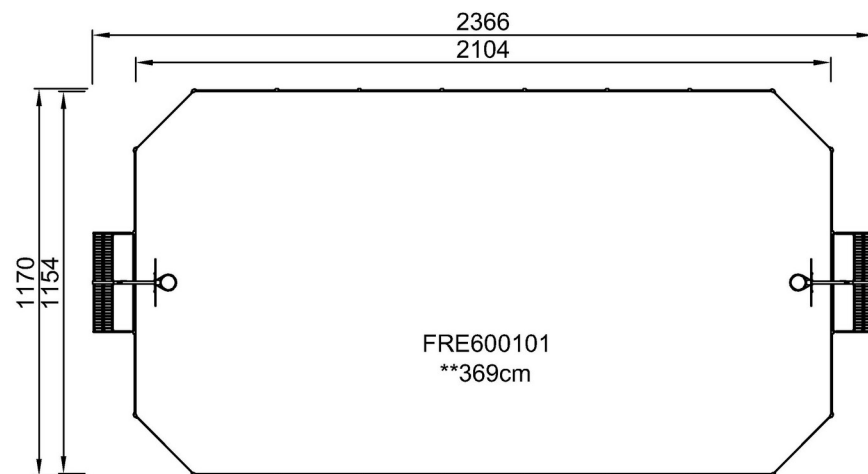

MUGA i stål, 12 x 24 m

FRE600101

* Maks. faldhøjde | ** Samlet højde | *** Faldområde

* Maks. faldhøjde | ** Samlet højde

[Klik for at se FRA OVEN](#)

[Klik for at se FRA SIDEN](#)