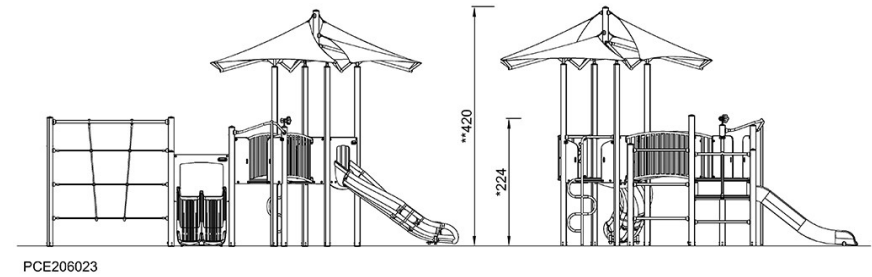

# Achiever med skyggetak

PCE206023

\* Maks fallhøyde | \*\* Total høyde | \*\*\* Sikkerhetszone

\* Maks fallhøyde | \*\* Total høyde

[Klikk for å se TOP VIEW](#)

[Klikk for å se SIDE VIEW](#)