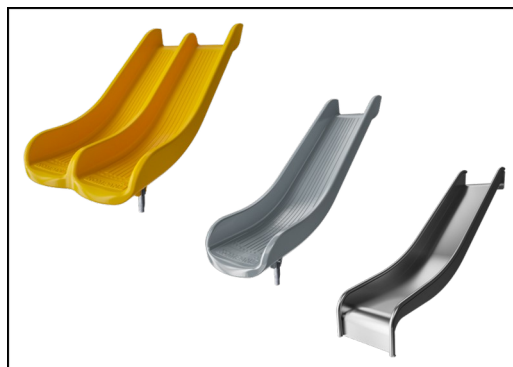

Seil med kommersiell tetthet PE strikket spesielt for å skape skygge fra solen. Seilene behandles med UV-stabilisatorer for å sikre lang levetid. Seilene støttes av en varmgalvanisert stålramme og strammere av rustfritt stål.

## Garanti

EcoCore HDPE	Livstids
Stolpe	10 år
PP plattformer	10 år
Garantert reservedeler	10 år
Solseil	2 år

Hovedstolpene er laget av pregalvanisert stål av høy kvalitet med pulverlakkert toppfinish. Toppen av stolpene er lukket med lokk av UV-stabilisert nylon (PA6). De gråfargede, støpte plattformene er laget av 75 % PP-materiale etter forbruk, med et sklisikkert mønster og en strukturert overflate. Alle plattformene er støttet av unikt utformede aluminiumsprofiler med lavt CO2-avtrykk og flere festemuligheter.

3 / 10/21/2024

Skiene er tilgjengelige i enten støpt PE laget av 33 % resirkulert materiale i ulike farger eller i rustfritt stål (AISI304) med en tykkelse på 2 mm.

Ståloverflatene er varmgalvanisert på innsiden og utsiden med blyfri sink. Galvaniseringen har utmerket korrosjonsmotstand i utendørse miljøer og krever lite vedlikehold.