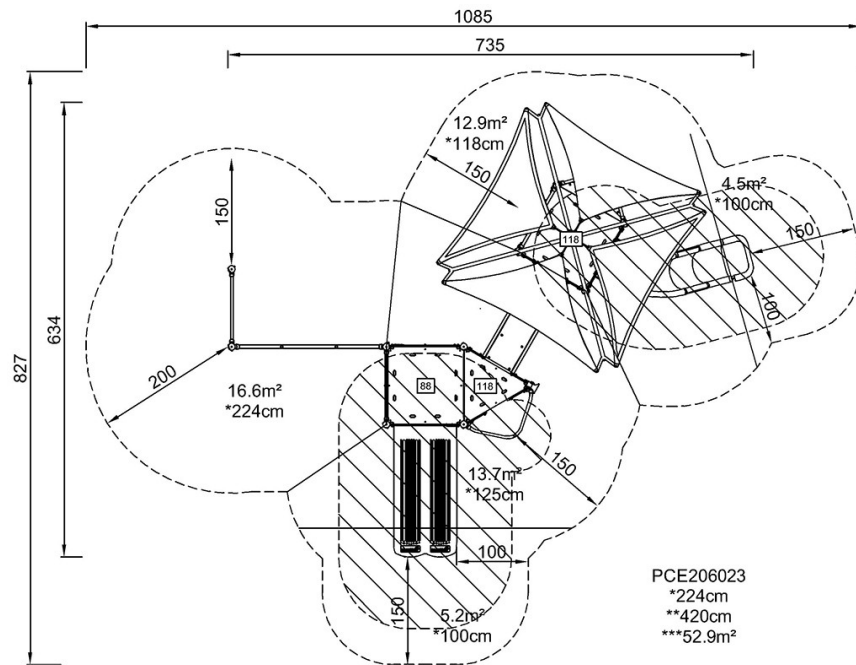

Achiever med skyggetak

PCE206023

* Maks fallhøyde | ** Total høyde | *** Sikkerhetszone

* Maks fallhøyde | ** Total høyde

[Klikk for å se TOP VIEW](#)

[Klikk for å se SIDE VIEW](#)