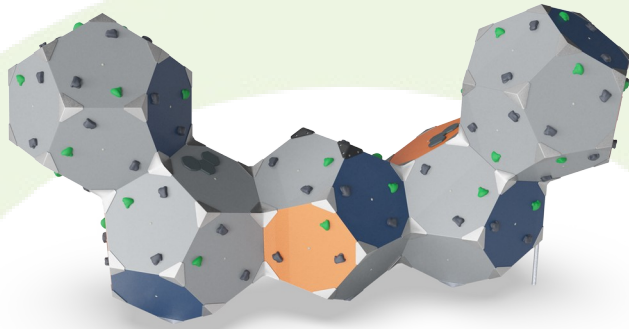

Sustainability Data

BLX4105

Cuna a puerta A1-A3	Emisión total CO₂	CO₂e/kg	Materiales Reciclados
	kg de CO₂e	kg de CO₂e/kg	%
BLX410501-3717	1.045,90	1,85	62,20

El marco general aplicado para estos factores es la Declaración Ambiental de Producto (EPD), que cuantifica "la información ambiental sobre el ciclo de vida de un producto y permite realizar comparaciones entre productos que cumplen la misma función" (ISO, 2006). Esto sigue la estructura y aplica un enfoque de evaluación del ciclo de vida a toda la etapa del producto, desde la materia prima hasta la fabricación (A1-A3))

Kompan A/S
C.F. Tietgens Boulevard 32C
DK-5220 Odense SØ
Denmark