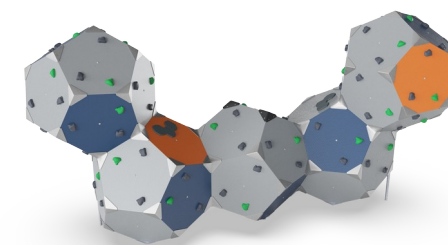

BLOQX 5

BLX4105

KOMPANI
Let's play

Número de artículo BLX410501-3717

Información general del producto

Dimensiones LxAnch.xAl.	595x246x300 cm
Grupo de edad	8+
Usuarios	28
Opciones de color	

BLOQX™ 5 es la fórmula para horas de emocionante escalada, juego y reunión. La combinación de bloques icónicos de formas geométricas atrae intensamente a los niños mayores. Con sus finas presas de escalada, invita a desafíos y juegos de escalada escalables. El diseño deja espacio para socializar e intercambiar con crestas y valles.

La posibilidad de escalar, gatear y equilibrarse a su propia velocidad, altura y longitud hace que BLOQX™ sea un lugar de reunión exitoso para niños en diferentes niveles de escalada, una y otra vez. niveles: la creación de nuevas rutas y métodos de escalada con amigos o individualmente hace horas de emoción y juego de escalada. Las variadas posiciones de

BLOQX 5

BLX4105

Panel grid

Cognitivo: pensamiento lógico a la hora de trazar rutas y memorizar la posición de los agarres que no se ven al escalar.

Múltiples bloques de escalada

Físico: desarrolla el sentido del equilibrio, la propiocepción y la conciencia espacial. Entrenamiento intensivo de los músculos de los brazos, las piernas y el core al escalar. Más puntos para fortalecer la densidad ósea al saltar. **Socio-emocional:** cooperación, consideración, toma de turnos, toma de riesgos, confianza en uno mismo y ayudar a los demás. **Cognitivo:** pensamiento lógico al descubrir rutas más largas.