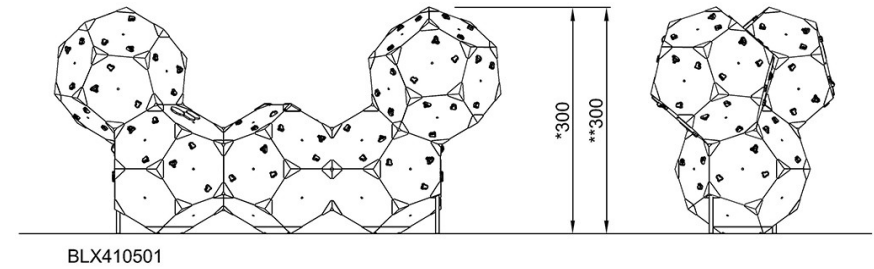

By Bureau Veritas HSE
www.bureauveritas.dk
+45 7731 1000

BLOQX 5

BLX4105

* Altura Máx. de caída | ** Altura total | *** Área de seguridad

* Altura Máx. de caída | ** Altura total

[Haga clic para ver VISTA SUPERIOR](#)