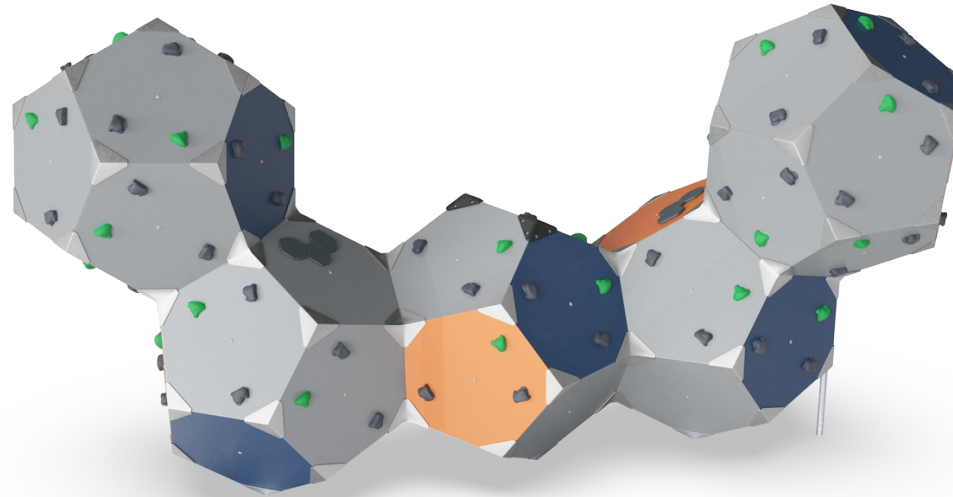

BLOQX 5

BLX4105

KOMPANI
Let's play

Número de artículo BLX410501-3717

Información general del producto

Dimensiones LxAnch.xAl.	595x246x300 cm
Grupo de edad	8+
Usuarios	28
Opciones de color	

BLOQX™ 5 es la fórmula para horas de emocionante escalada, juego y reunión. La combinación de bloques icónicos de formas geométricas atrae intensamente a los niños mayores. Con sus finas presas de escalada, invita a desafíos y juegos de escalada escalables. El diseño deja espacio para socializar e intercambiar con crestas y valles.

La posibilidad de escalar, gatear y equilibrarse a su propia velocidad, altura y longitud hace que BLOQX™ sea un lugar de reunión exitoso para niños en diferentes niveles de escalada, una y otra vez. niveles: la creación de nuevas rutas y métodos de escalada con amigos o individualmente hace horas de emoción y juego de escalada. Las variadas posiciones de

agarre y panel ayudan a desarrollar la fuerza muscular y las habilidades motoras: coordinación entre cuerpos, propiocepción y conciencia espacial, lo que tiene un impacto positivo en las habilidades de concentración y habilidades socioemocionales, como la consideración.

BLOQX 5

BLX4105

Panel grid

Cognitivo: pensamiento lógico a la hora de trazar rutas y memorizar la posición de los agarres que no se ven al escalar.

Múltiples bloques de escalada

Físico: desarrolla el sentido del equilibrio, la propiocepción y la conciencia espacial. Entrenamiento intensivo de los músculos de los brazos, las piernas y el core al escalar. Más puntos para fortalecer la densidad ósea al saltar. **Socio-emocional:** cooperación, consideración, toma de turnos, toma de riesgos, confianza en uno mismo y ayudar a los demás. **Cognitivo:** pensamiento lógico al descubrir rutas más largas.