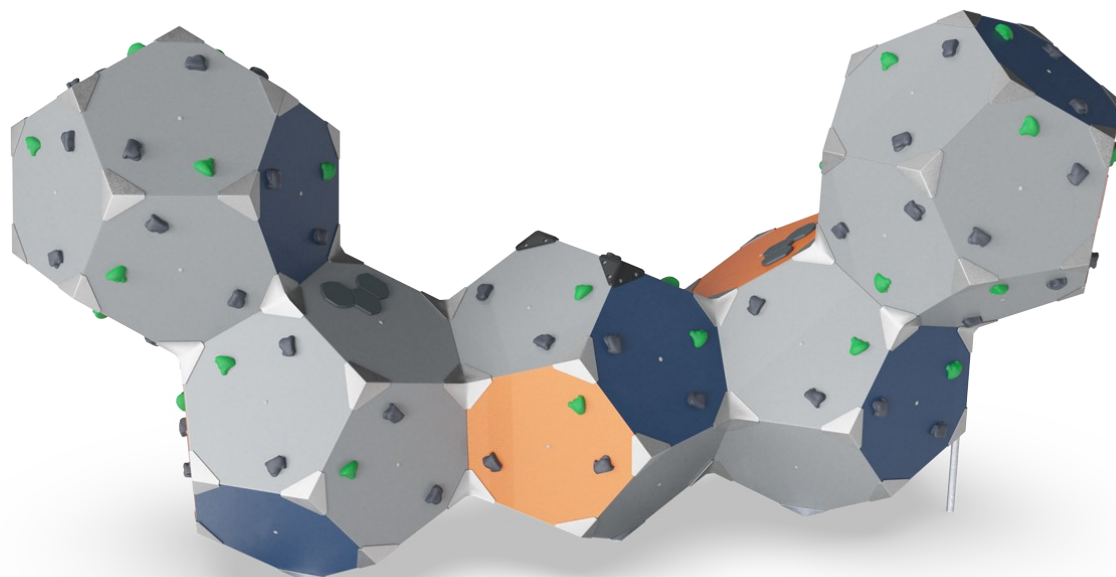

BLOQX 5

BLX4105

KOMPANI
Let's play

Número de artículo BLX410501-3717

Información general del producto

Dimensiones LxAnch.xAl.	595x246x300 cm
Grupo de edad	8+
Usuarios	28
Opciones de color	

BLOQX™ 5 es la fórmula para horas de emocionante escalada, juego y reunión. La combinación de bloques icónicos de formas geométricas atrae intensamente a los niños mayores. Con sus finas presas de escalada, invita a desafíos y juegos de escalada escalables. El diseño deja espacio para socializar e intercambiar con crestas y valles.

La posibilidad de escalar, gatear y equilibrarse a su propia velocidad, altura y longitud hace que BLOQX™ sea un lugar de reunión exitoso para niños en diferentes niveles de escalada, una y otra vez. niveles: la creación de nuevas rutas y métodos de escalada con amigos o individualmente hace horas de emoción y juego de escalada. Las variadas posiciones de

BLOQX 5

BLX4105

Panel grid

Cognitivo: pensamiento lógico a la hora de trazar rutas y memorizar la posición de los agarres que no se ven al escalar.

Múltiples bloques de escalada

Físico: desarrolla el sentido del equilibrio, la propiocepción y la conciencia espacial. Entrenamiento intensivo de los músculos de los brazos, las piernas y el core al escalar. Más puntos para fortalecer la densidad ósea al saltar. **Socio-emocional:** cooperación, consideración, toma de turnos, toma de riesgos, confianza en uno mismo y ayudar a los demás. **Cognitivo:** pensamiento lógico al descubrir rutas más largas.

Las presas de escalada son un diseño personalizado de KOMPAN, basado en presas de escalada diseñadas profesionalmente para un valor de juego óptimo. El material base es poliéster. Hay dos colores de agarres de escalada (verde y negro) y tres en cada panel. Son rotación asegurada por un pasador de acero.