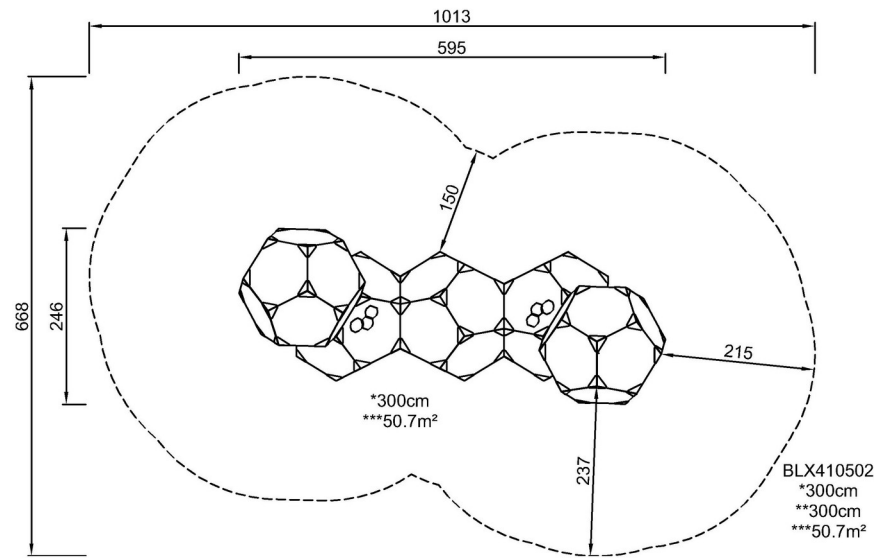

BLOQX 5

BLX4105

* Altura Máx. de caída | ** Altura total | *** Área de seguridad

* Altura Máx. de caída | ** Altura total

[Haga clic para ver VISTA SUPERIOR](#)

[Haga clic para ver VISTA LATERAL](#)