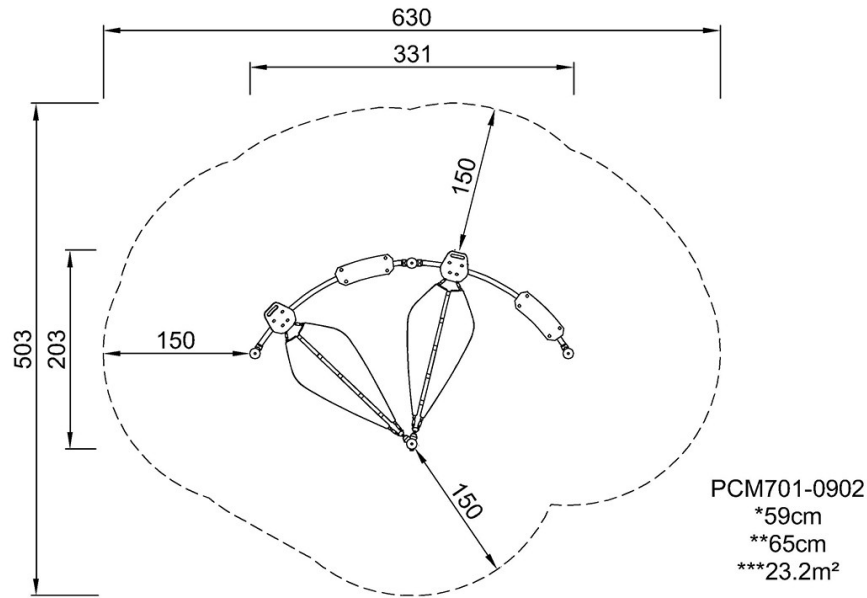

By Bureau Veritas HSE
 www.bureauveritas.dk
 +45 7731 1000

Trefpunt - Relax, beweegbare hangmatten

PCM701

KOMPAN
Let's play

Max. valhoogte | Totale Hoogte | Veiligheidszone

Max. valhoogte | Totale Hoogte

PCM701-0902