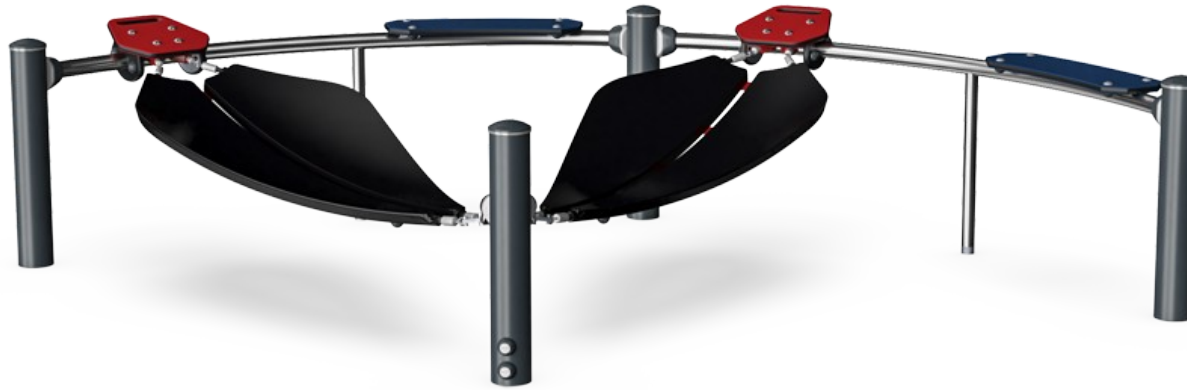

Trefpunt - Relax, beweegbare hangmatten

PCM701

KOMPAN
Let's play

Item nummer PCM701-0902

Algemene Product Informatie

Afmetingen LxBxH	331x243x65 cm
Leeftijdsgroep	4+
Speelcapaciteit	6
Kleuropties	●

Dit Trefpunt met verplaatsbare hangmatten wint de prijs voor de allerleukste ontmoetingsplek op grondniveau: de twee hangmatten zijn zijdelings verschuifbaar. Kinderen kunnen de zwierende hangmatten tegen elkaar aan, of van elkaar af schuiven. Zo creëren ze hun eigen chillplek, waar ze gezellig kunnen kletsen en lachen. Elementen die reageren op

bewegingen, hebben een enorme aantrekkingskracht op kleine kinderen. De hangmat, railstang en zitjes bieden volop mogelijkheden om heerlijk te ontspannen en samen te kletsen: zittend, liggend, staand of knielend. Daarom is het trefpunt geschikt voor vrijwel alle leeftijden en vaardigheden. Iedereen kan meespelen, ook gebruikers met

Trefpunt - Relax, beweegbare hangmatten

PCM701

Panelen van 19mm EcoCore™. EcoCore™ is een uiterst duurzaam, milieuvriendelijk materiaal. Het is recyclebaar na gebruik en gemaakt van +95% gerecycled post-consumer materiaal van voedselverpakkingsafval.

Stalen staanders zijn van binnen en van buiten gegalvaniseerd en voorzien van een gepoedercoate toplaag. Dit zorgt voor een optimale corrosiebestendigheid in elk klimaat.

De roestvast stalen speelelementen zijn gemaakt van hoogwaardig roestvast staal. Het staal wordt na de productie gereinigd door middel van een volledig beitsproces om een glad en schoon glijvlak te garanderen.