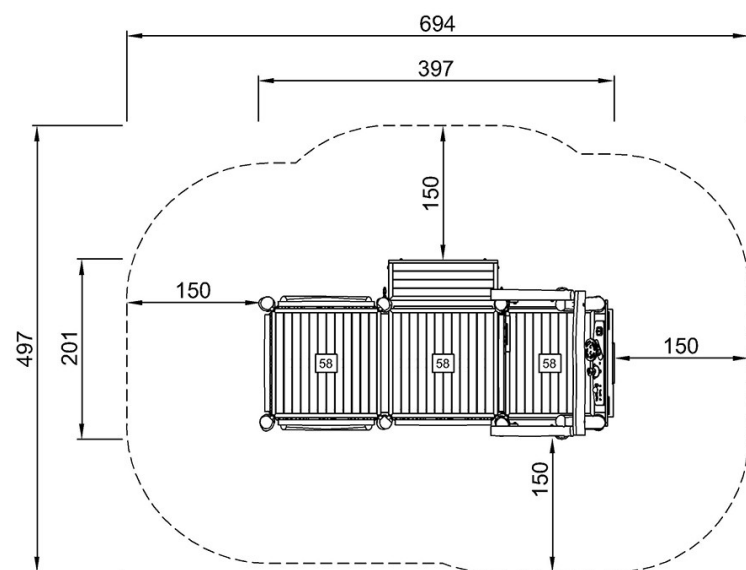

By Bureau Veritas HSE
www.bureauveritas.dk
+45 7731 1000

Ciężarówka Nose Truck

NRO561

KOMPANI
Let's play

* Max Wys. Upadku | ** Wysokość | *** Strefa Bezpieczeństwa

* Max Wys. Upadku | ** Max Wysokość

NRO561
*58cm
**218cm
***30.5m²