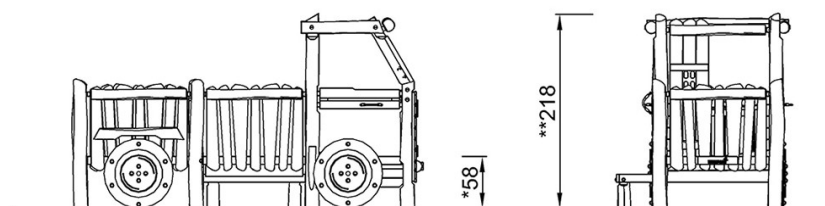

By Bureau Veritas HSE
www.bureauveritas.dk
+45 7731 1000

Ciężarówka Nose Truck

NRO561

KOMPANI
Let's play

* Max Wys. Upadku | ** Wysokość | *** Strefa Bezpieczeństwa

* Max Wys. Upadku | ** Max Wysokość

NRO561
*58cm
**218cm
***30.5m²