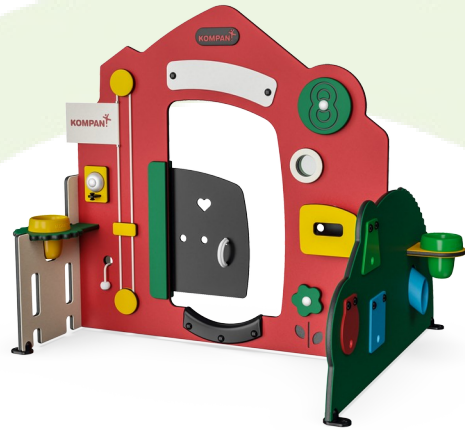

Hållbarhetsdata

MSV601

Cradle to Gate A1-A3	Totalt CO₂-utsläpp	CO₂e per kg	Återvunna material
	kg CO₂e	kg CO₂e/kg	%
MSV60100-0201	52,73	1,20	79,90

Det övergripande ramverket som tillämpas för dessa faktorer är miljövarudeklarationen (EPD, Environmental Product Declaration), som kvantifierar "miljöinformation om produktens livscykel och möjliggör jämförelser av produkter som uppfyller samma funktion" (ISO, 2006). Denna struktur följer här och använder en livscykelanalys för hela produktstadiet från råmaterial till färdig produkt (A1-A3).

Kompan A/S

C.F. Tietgens Boulevard 32C
DK-5220 Odense SØ
Denmark