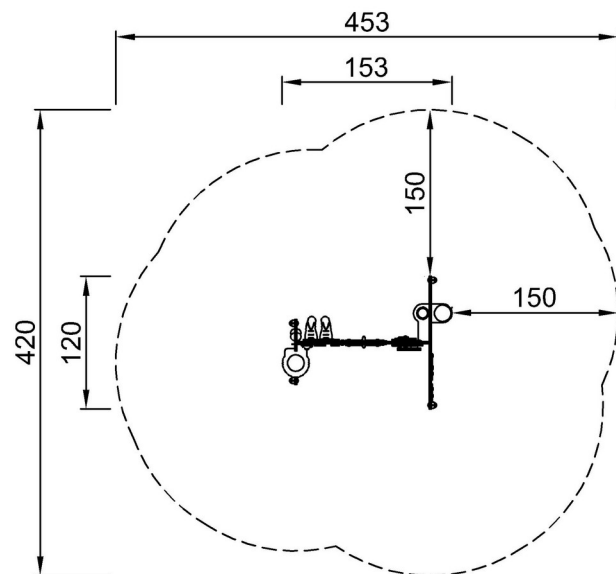

By Bureau Veritas HSE
www.bureauveritas.dk
+45 7731 1000

Hem & Trädgård

MSV601

KOMPANI
Let's play

* Max fallhöjd | ** Totalhöjd | *** Säkerhetsyta

* Max fallhöjd | ** Totalhöjd

MSV60100-0201

**121cm
***14.8m²

MSV60100-0201

[Klicka för att se TOP VIEW](#)

[Klicka för att se SIDE VIEW](#)