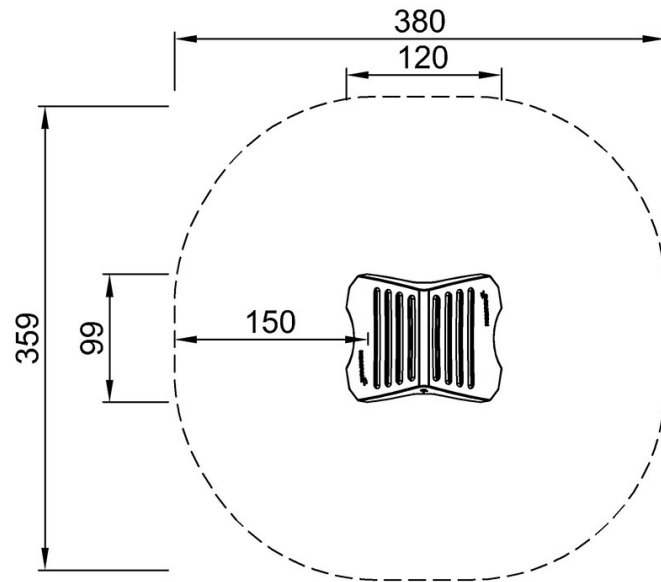

By Bureau Veritas HSE
 www.bureauveritas.dk
 +45 7731 1000

Speelhuisje met speeltafel

KPL403

Max. valhoogte | Totale Hoogte | Veiligheidszone

Max. valhoogte | Totale Hoogte

KPL40312

**164cm
***12.1m²

KPL40312