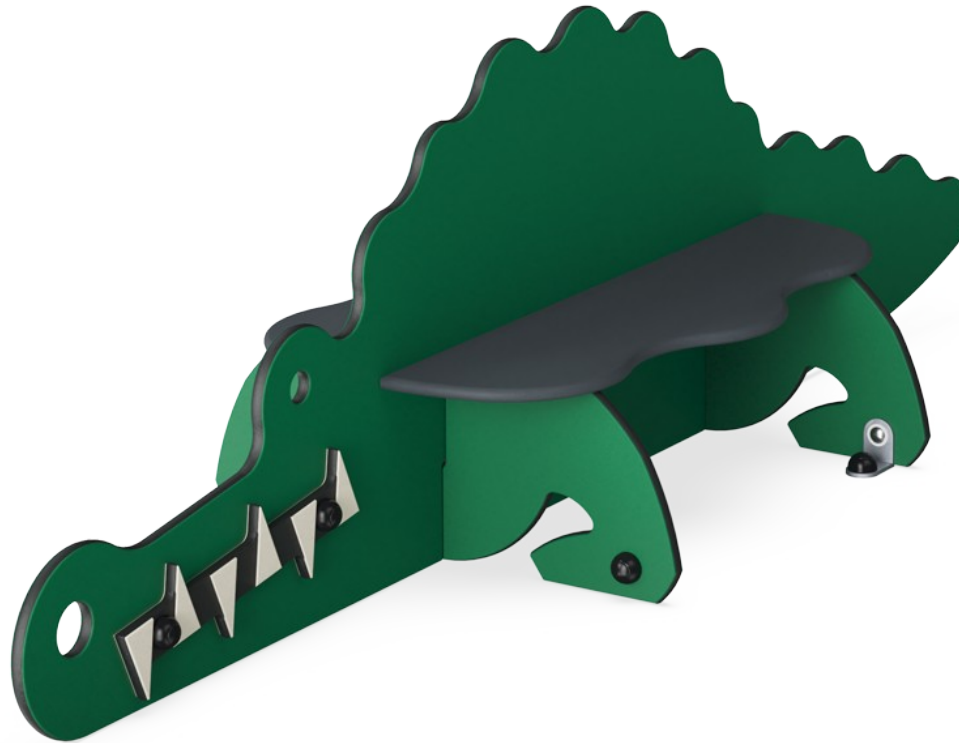

# Sitzbank Krokodil

M243

**KOMPANI**  
Let's play

Die Krokodil-Bank ist die spielerische Lösung für kleine Kinder, um sich während der Spielzeit auszuruhen. Sie werden sich an dieser freundlichen, aber wilden Figur erfreuen, die auch ihr aktives Spiel unterstützt. Das Krokodil unterstützt sowohl die sozial-emotionalen als auch die körperlichen Fähigkeiten von Kleinkindern. Das absichtliche

Design hilft Kindern, zu verweilen und zu spielen, was nicht nur entwicklungsfördernd ist, sondern auch eine Menge Spaß macht! Die kleinen Löcher regen zum Erforschen an und bieten Kindern die Möglichkeit, Guck-Guck und andere Spiele zu spielen. Kleinkinder haben auch Spaß daran, sich um das Krokodil herum zu bewegen und sich hochzuziehen, um zu

stehen. Dabei lernen sie wichtige körperliche Fähigkeiten wie Koordination und Muskelkraft.

Produktnummer M24370-3418P	
<b>Allgemeine Produktinformation</b>	
Maße L x B x H	70x225x65 cm
Empfohlenes Alter	6m+
Spielkapazität (Nutzer)	4
Farbauswahl	

# Sitzbank Krokodil

M243