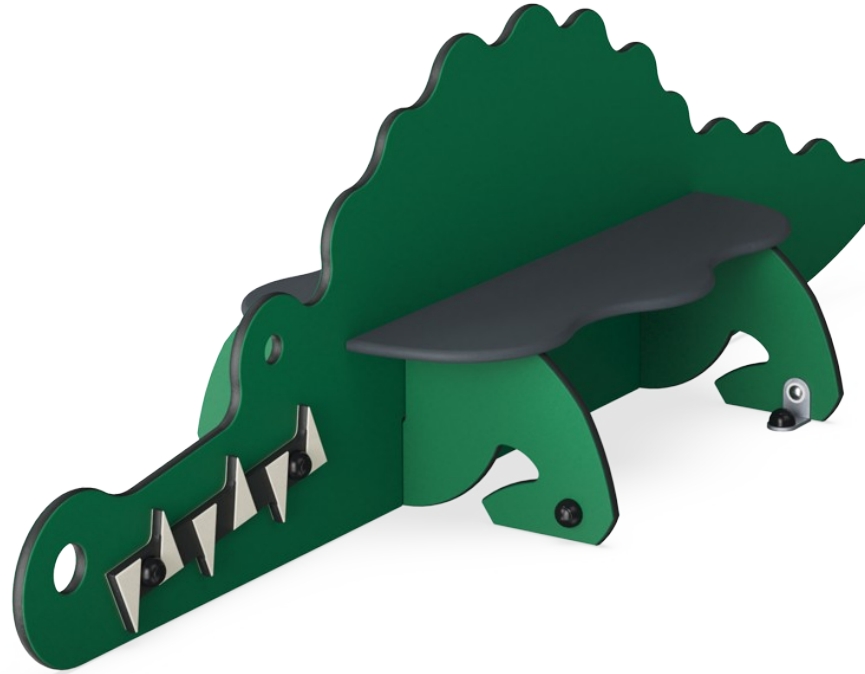

# Sitzbank Krokodil

M243

**KOMPANI**  
Let's play

Die Krokodil-Bank ist die spielerische Lösung für kleine Kinder, um sich während der Spielzeit auszuruhen. Sie werden sich an dieser freundlichen, aber wilden Figur erfreuen, die auch ihr aktives Spiel unterstützt. Das Krokodil unterstützt sowohl die sozial-emotionalen als auch die körperlichen Fähigkeiten von Kleinkindern. Das absichtliche

Design hilft Kindern, zu verweilen und zu spielen, was nicht nur entwicklungsfördernd ist, sondern auch eine Menge Spaß macht! Die kleinen Löcher regen zum Erforschen an und bieten Kindern die Möglichkeit, Guck-Guck und andere Spiele zu spielen. Kleinkinder haben auch Spaß daran, sich um das Krokodil herum zu bewegen und sich hochzuziehen, um zu

stehen. Dabei lernen sie wichtige körperliche Fähigkeiten wie Koordination und Muskelkraft.

Produktnummer M24370-3418P	
<b>Allgemeine Produktinformation</b>	
Maße L x B x H	70x225x65 cm
Empfohlenes Alter	6m+
Spielkapazität (Nutzer)	4
Farbauswahl	

# Sitzbank Krokodil

M243