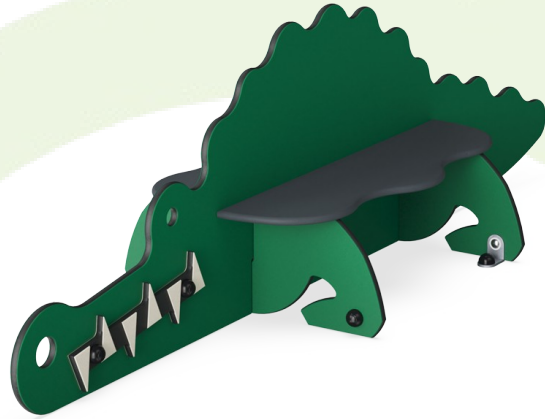

Von der Wiege bis zum Werkstor („cradle to gate“) (A1–A3)

CO₂-Emissionen gesamt	CO₂e pro kg	Recycelte Materialien	
kg CO₂e	kg CO₂e pro kg	%	
M24370-3418P	64,47	1,56	61,57

Den allgemeinen Rahmen für diese Faktoren bilden die Umweltproduktdeklarationen (EPDs). Mithilfe dieser Grundregeln können die Umweltinformationen über den Lebenszyklus eines Produkts hinweg quantifiziert und Vergleiche zwischen Produkten, die dieselbe Funktion erfüllen, angestellt werden (vgl. ISO, 2006). Diese Struktur wird hier befolgt. Der Ansatz zur Lebenszyklusbewertung wird dabei auf die gesamte Herstellungsphase – vom Rohstoff bis zur Herstellung (A1–A3) – angewendet.

Kompan A/S
C.F. Tietgens Boulevard 32C
DK-5220 Odense SØ
Denmark