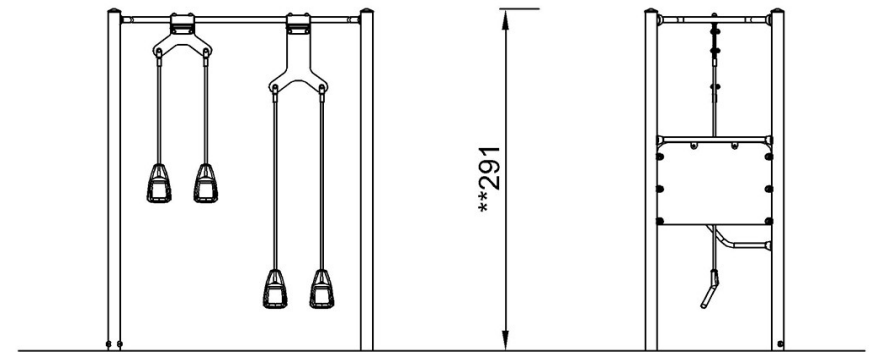

# Suspension Trainer Compact

FAZ107

Max. valhoogte | Totale Hoogte | Veiligheidszone

FAZ10700

\*\*291cm

\*\*\*13m<sup>2</sup>

Max. valhoogte | Totale Hoogte

FAZ10700