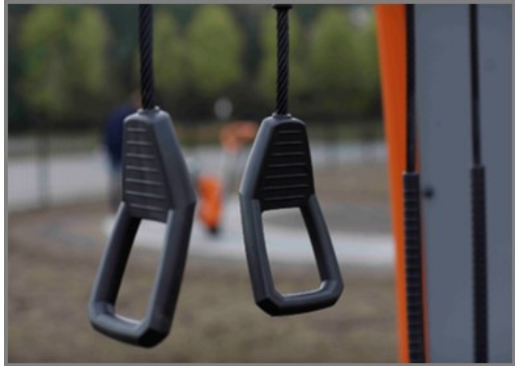

Meer op KOMPAN Fit app

Suspension training is erg effectief, want je traint je spierkracht en evenwichtsgevoel en verbetert tegelijkertijd je flexibiliteit en rompstabiliteit. Op de Suspension Trainer Compact zijn maar liefst 49 oefeningen mogelijk. Het is dan ook één van de weinige fitnessapparaten waarbij gebruikers van alle niveaus, verzekerd zijn van een functionele en

effectieve training van alle spiergroepen. Iedereen kan op zijn of haar eigen niveau trainen: door van lichaamspositie te veranderen, verhoog of verlaag je de weerstand en bepaal je de intensiteit van elke oefening.

# Suspension Trainer Compact

FAZ107

De uniek ontworpen handgrepen zijn gemaakt van PUR en een versterkt aluminium frame dat zorgt voor een sterk maar licht ontwerp. De ergonomisch gevormde handgrepen garanderen een goede en aangename grip voor alle gebruikers.

De KOMPAN suspension trainer heeft onafhankelijk van elkaar verankerde handgrepen met een afstand van 40 cm tussen de touwen. Het geeft de gebruiker veel trainingsruimte tussen de touwen en maakt de suspension trainer uiterst eenvoudig en comfortabel in gebruik.