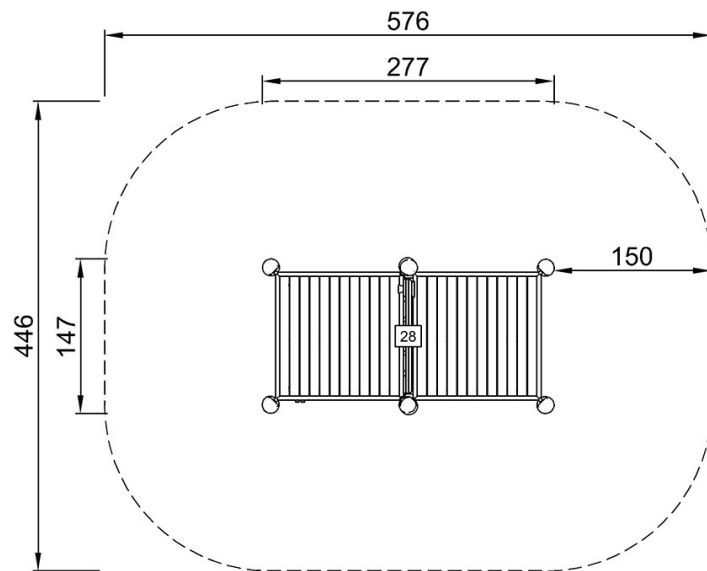

By Bureau Veritas HSE
www.bureauveritas.dk
+45 7731 1000

Robinia theaterpodium

NRO604

Max. valhoogte | Totale Hoogte | Veiligheidszone

Max. valhoogte | Totale Hoogte

NRO604
**168cm
***23.5m²

NRO604

[Bekijk BOVENAANZICHT](#)