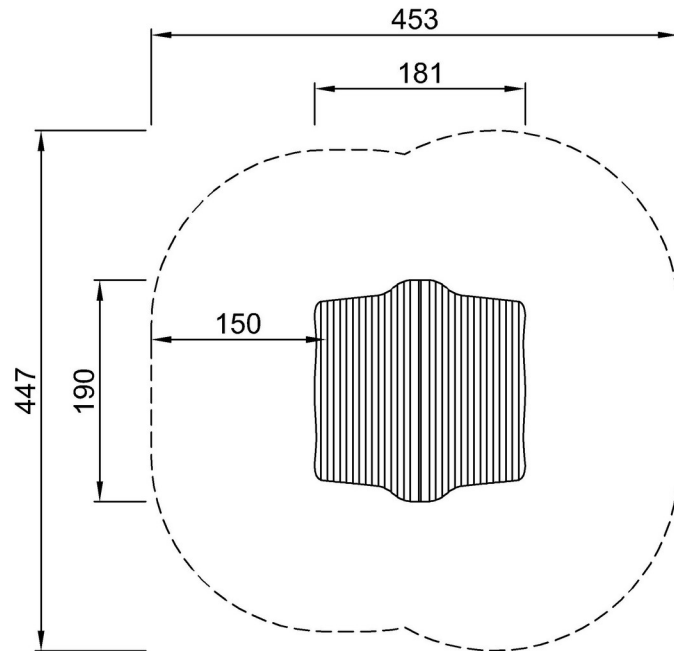

By Bureau Veritas HSE
www.bureauveritas.dk
+45 7731 1000

Verkleide-Spielhaus

NRO605

* Max freie Fallhöhe | ** Gesamthöhe | *** Fläche des Fallraums

* Max freie Fallhöhe | ** Gesamthöhe

NRO605
**256cm
***17.4m²