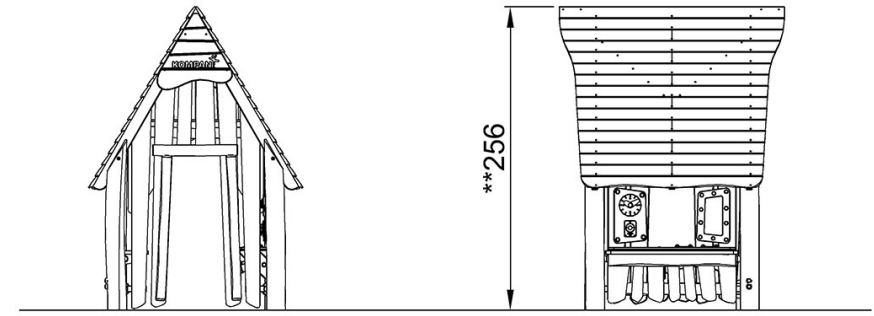

By Bureau Veritas HSE
www.bureauveritas.dk
+45 7731 1000

Verkleide-Spielhaus

NRO605

* Max freie Fallhöhe | ** Gesamthöhe | *** Fläche des Fallraums

* Max freie Fallhöhe | ** Gesamthöhe

NRO605
**256cm
***17.4m²