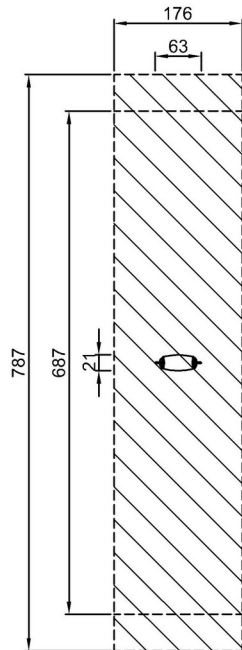

Std. Sete H=2.5m, Rustfritt

SW990011

Standardsetene til KOMPAN er konstruert for maksimal sikkerhet og holdbarhet. Tokomponents-sete med PP indre kjerne og utvendig gummi produseres i en enkel prosess. Setene er tilgjengelige med huskekjetting av enten varmgalvanisert stål eller rustfritt stål for alle huskehøyder.

By Bureau Veritas HSE
www.bureauveritas.dk
+45 7731 1000

Std. Sete H=2.5m, Rustfritt

SW990011

* Maks fallhøyde | ** Total høyde | *** Sikkerhetssone

* Maks fallhøyde | ** Total høyde

SW990011
***13.8m²

SW990011
1:100

[Klikk for å se TOP VIEW](#)

[Klikk for å se SIDE VIEW](#)