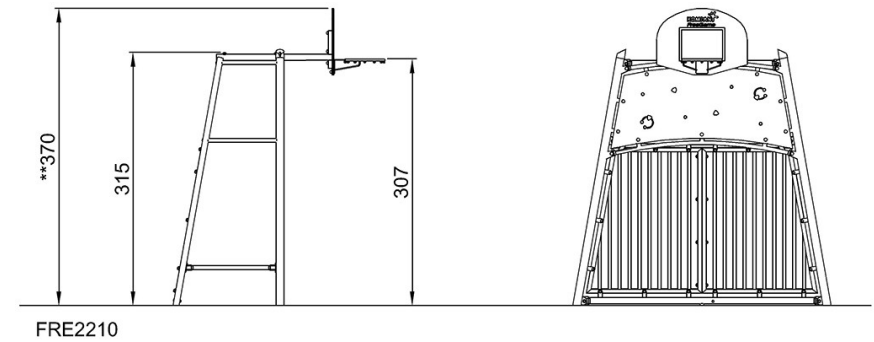

By Bureau Veritas HSE
www.bureauveritas.dk
+45 7731 1000

Cosmos Multi Goal, 3m

FRE2210

最大跌落高度 | 总高度 | 安全区域

最大跌落高度 | 总高度

[点击查看俯视图](#)

[点击查看侧面图](#)