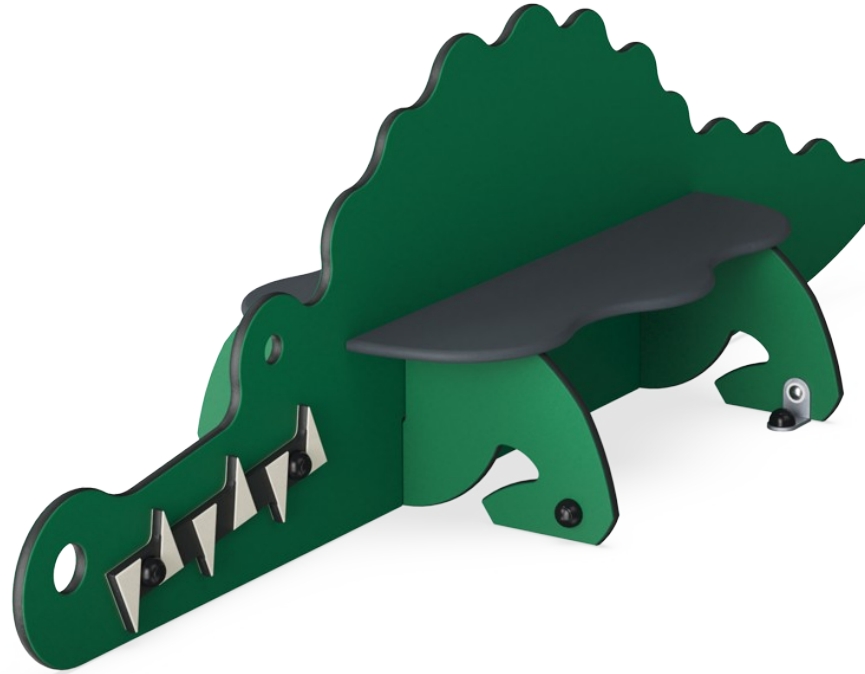

Sitzbank Krokodil

M243

KOMPANI
Let's play

Die Krokodil-Bank ist die spielerische Lösung für kleine Kinder, um sich während der Spielzeit auszuruhen. Sie werden sich an dieser freundlichen, aber wilden Figur erfreuen, die auch ihr aktives Spiel unterstützt. Das Krokodil unterstützt sowohl die sozial-emotionalen als auch die körperlichen Fähigkeiten von Kleinkindern. Das absichtliche

stehen. Dabei lernen sie wichtige körperliche Fähigkeiten wie Koordination und Muskelkraft.

Produktnummer M24370-3418P	
Allgemeine Produktinformation	
Maße L x B x H	70x225x65 cm
Empfohlenes Alter	6m+
Spielkapazität (Nutzer)	4
Farbauswahl	

Sitzbank Krokodil

M243

Thema

Kognitiv: Gibt ein Thema vor und unterstützt so das Rollenspiel, was die Sprache und Kommunikation trainiert.

Bank

Sozial-Emotional: zusammen eine Pause machen oder spielen - alles trainiert Sozialkompetenzen.

Sitzbank Krokodil

M243

Wände aus 19 mm EcoCore™. EcoCore™ ist ein äußerst langlebiges, ressourcenschonendes Material, das nicht nur nach Gebrauch recycelbar ist, sondern auch aus Material besteht, das zu +95 % aus recyceltem Post-Consumer-Material aus Lebensmittelverpackungsabfällen hergestellt wird.