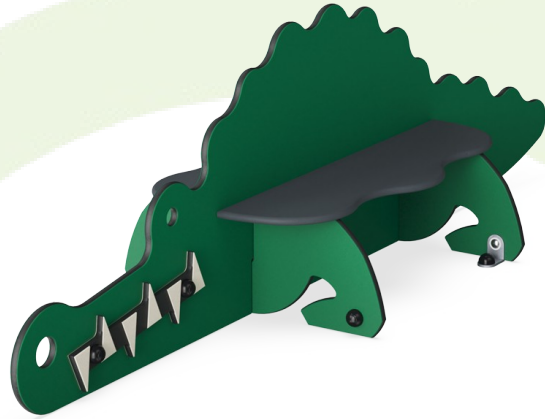

Von der Wiege bis zum Werkstor („cradle to gate“) (A1–A3)

	CO₂-Emissionen gesamt	CO₂e pro kg	Recycelte Materialien
	kg CO₂e	kg CO₂e pro kg	%
M24370-3418P	64,47	1,56	61,57

Den allgemeinen Rahmen für diese Faktoren bilden die Umweltproduktdeklarationen (EPDs). Mithilfe dieser Grundregeln können die Umweltinformationen über den Lebenszyklus eines Produkts hinweg quantifiziert und Vergleiche zwischen Produkten, die dieselbe Funktion erfüllen, angestellt werden (vgl. ISO, 2006). Diese Struktur wird hier befolgt. Der Ansatz zur Lebenszyklusbewertung wird dabei auf die gesamte Herstellungsphase – vom Rohstoff bis zur Herstellung (A1–A3) – angewendet.

Kompan A/S
C.F. Tietgens Boulevard 32C
DK-5220 Odense SØ
Denmark