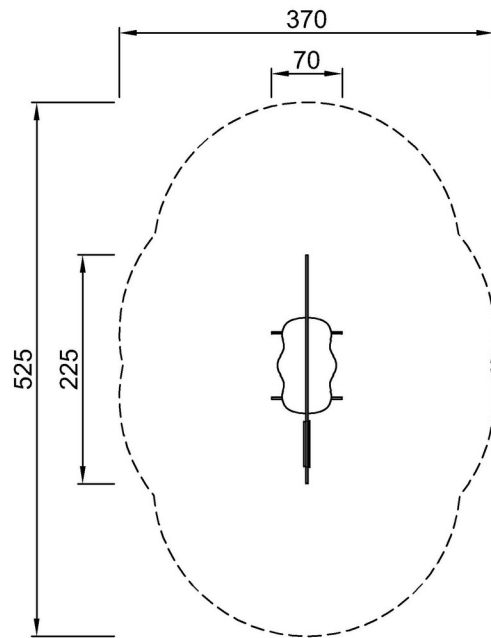

By Bureau Veritas HSE
www.bureauveritas.dk
+45 7731 1000

Sitzbank Krokodil

M243

* Max freie Fallhöhe | ** Gesamthöhe | *** Fläche des Fallraums

* Max freie Fallhöhe | ** Gesamthöhe

M24370P
*28cm
**65cm
***15.2m²