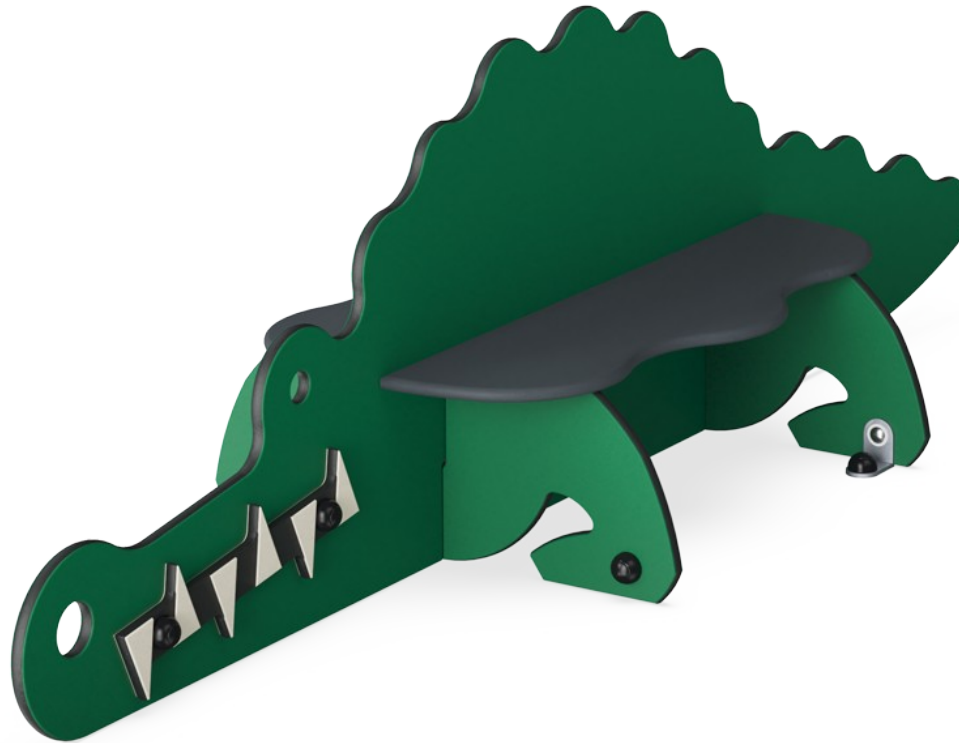

Sitzbank Krokodil

M243

KOMPANI
Let's play

Die Krokodil-Bank ist die spielerische Lösung für kleine Kinder, um sich während der Spielzeit auszuruhen. Sie werden sich an dieser freundlichen, aber wilden Figur erfreuen, die auch ihr aktives Spiel unterstützt. Das Krokodil unterstützt sowohl die sozial-emotionalen als auch die körperlichen Fähigkeiten von Kleinkindern. Das absichtliche

Design hilft Kindern, zu verweilen und zu spielen, was nicht nur entwicklungsfördernd ist, sondern auch eine Menge Spaß macht! Die kleinen Löcher regen zum Erforschen an und bieten Kindern die Möglichkeit, Guck-Guck und andere Spiele zu spielen. Kleinkinder haben auch Spaß daran, sich um das Krokodil herum zu bewegen und sich hochzuziehen, um zu

stehen. Dabei lernen sie wichtige körperliche Fähigkeiten wie Koordination und Muskelkraft.

Produktnummer M24370-3418P	
Allgemeine Produktinformation	
Maße L x B x H	70x225x65 cm
Empfohlenes Alter	6m+
Spielkapazität (Nutzer)	4
Farbauswahl	

Sitzbank Krokodil

M243

Wände aus 19 mm EcoCore™. EcoCore™ ist ein äußerst langlebiges, ressourcenschonendes Material, das nicht nur nach Gebrauch recycelbar ist, sondern auch aus Material besteht, das zu +95 % aus recyceltem Post-Consumer-Material aus Lebensmittelverpackungsabfällen hergestellt wird.